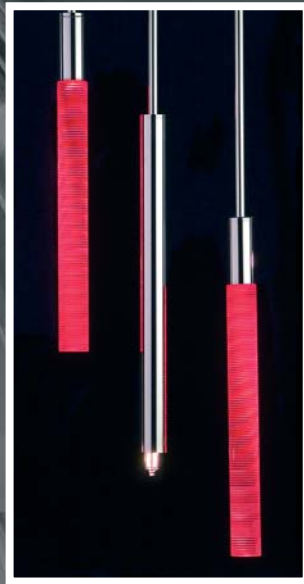

Customers may specify total length.

Acrylglasstab mit Rille
Rohr gold, LED rot

Acrylglasstab mit Rille
Rohr chrom, LED rot

Acrylglasstab mit Blasen
Rohr gold, LED rot

Acrylglasstab mit Blasen
Rohr chrom, LED rot