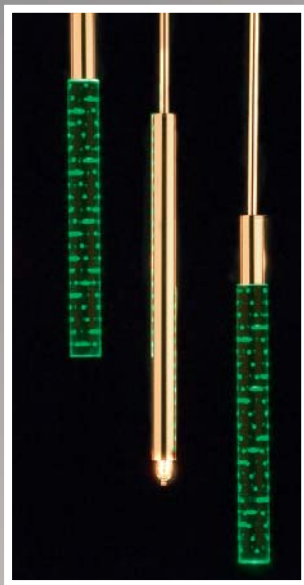

Acrylglasstab mit Blasen
Rohr gold, LED amber