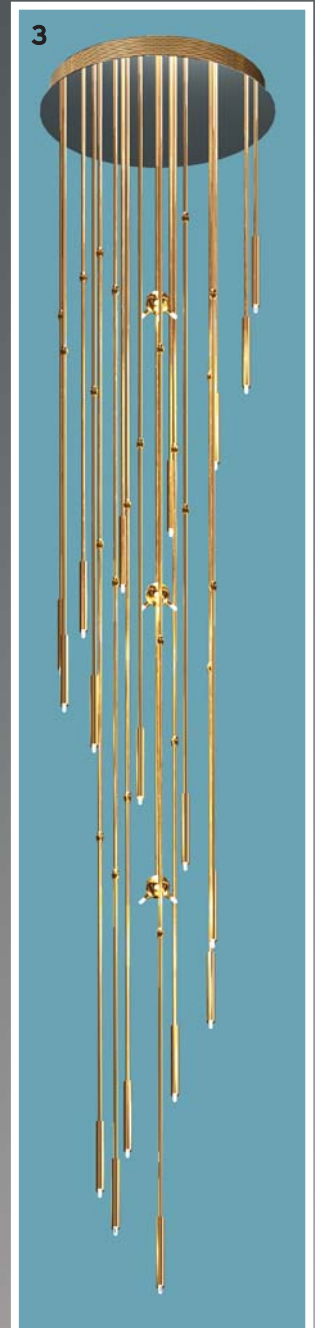

3 DLU 2344/60L/18/3,6m
/gold+3xNot
inkl. 18 x 12V/20W Halogen,
9 x 12V/10W Halogen