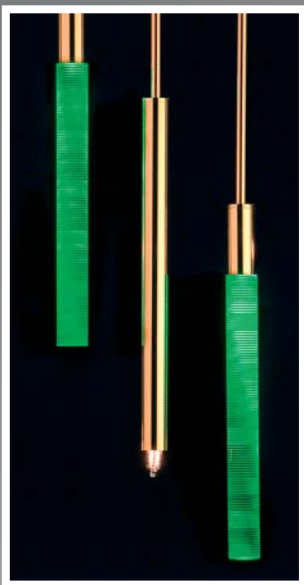

Customers may specify total length.

Acrylglasstab mit Rille
Rohr gold, LED rot

Acrylglasstab mit Rille
Rohr chrom, LED rot

Acrylglasstab mit Blasen
Rohr gold, LED rot

Acrylglasstab mit Blasen
Rohr chrom, LED rot

Acrylglasstab mit Rille
Rohr gold, LED amber

Acrylglasstab mit Rille
Rohr chrom, LED amber

Acrylglasstab mit Blasen
Rohr gold, LED amber

Acrylglasstab mit Blasen
Rohr chrom, LED amber

Acrylglasstab mit Rille
Rohr gold, LED grün