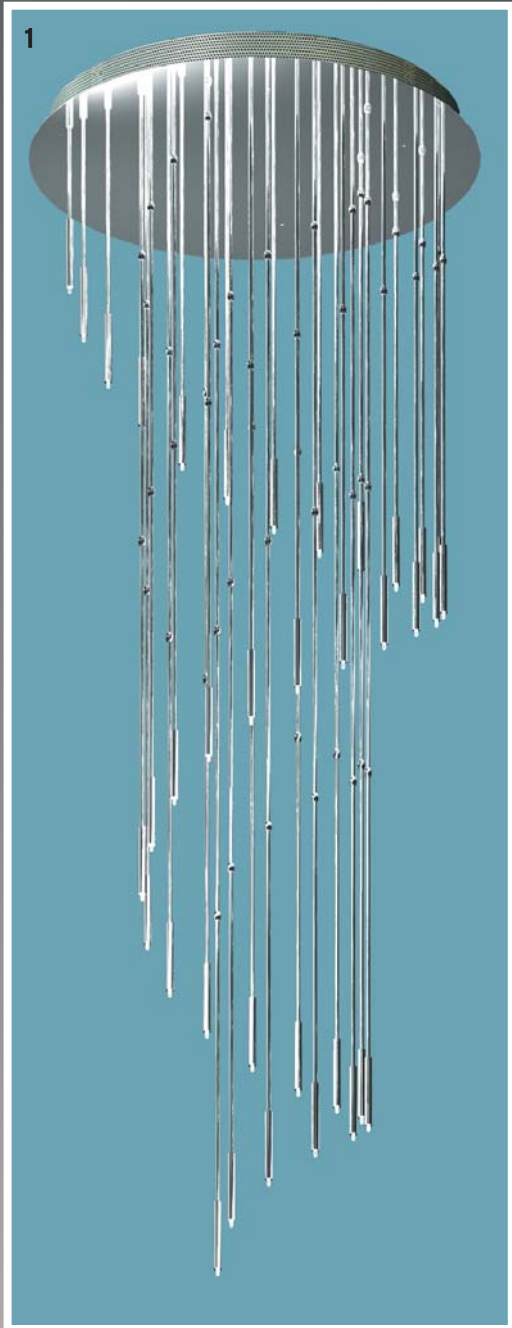

1 DLU 2344/120R/36/3,4m/chrom
inkl. 36 x 12V/20W Halogen