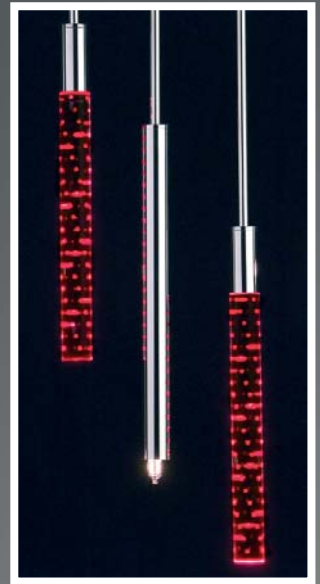

Customers may specify total length.

Acrylglasstab mit Rille
Rohr gold, LED rot

Acrylglasstab mit Rille
Rohr chrom, LED rot

Acrylglasstab mit Blasen
Rohr gold, LED rot

Acrylglasstab mit Blasen
Rohr chrom, LED rot