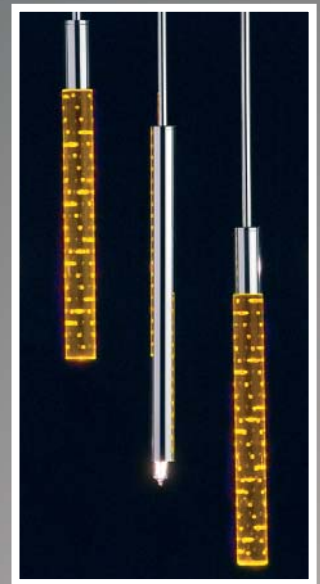

Acrylglasstab mit Blasen
Rohr chrom, LED rot