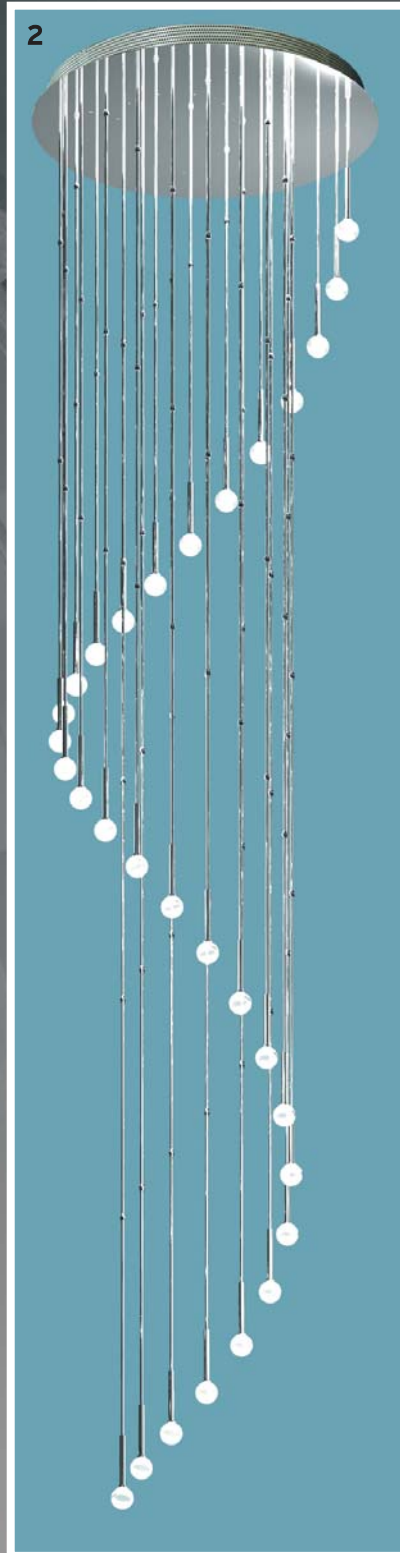

2 DLU 2346/120L/30/5,4m/chrom
Glas 426 opal
inkl. 30 x 12V/20W Halogen matt