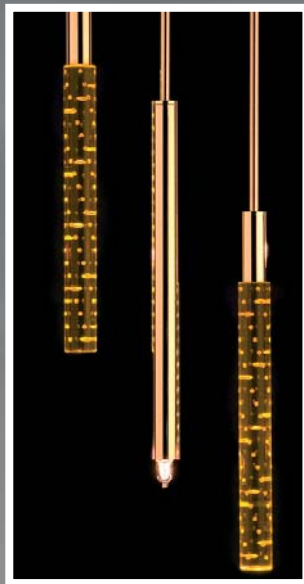

Customers may specify total length.

Acrylglasstab mit Rille
Rohr gold, LED rot

Acrylglasstab mit Rille
Rohr chrom, LED rot

Acrylglasstab mit Blasen
Rohr gold, LED rot

Acrylglasstab mit Blasen
Rohr chrom, LED rot

Acrylglasstab mit Rille
Rohr gold, LED amber

Acrylglasstab mit Rille
Rohr chrom, LED amber

Acrylglasstab mit Blasen
Rohr gold, LED amber

Acrylglasstab mit Blasen
Rohr chrom, LED amber

Acrylglasstab mit Rille
Rohr gold, LED grün