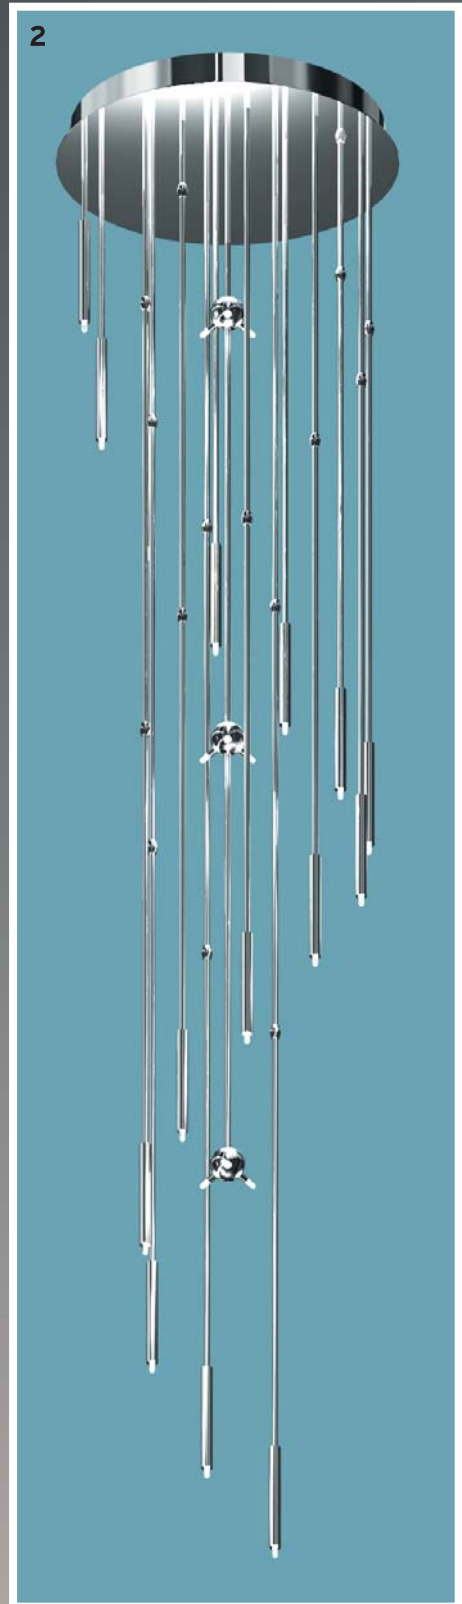

2 DLU 2344/60R/15/2,8m/chrom+3xNot
inkl. 15 x 12V/20W Halogen
9 x 12V/10W Halogen