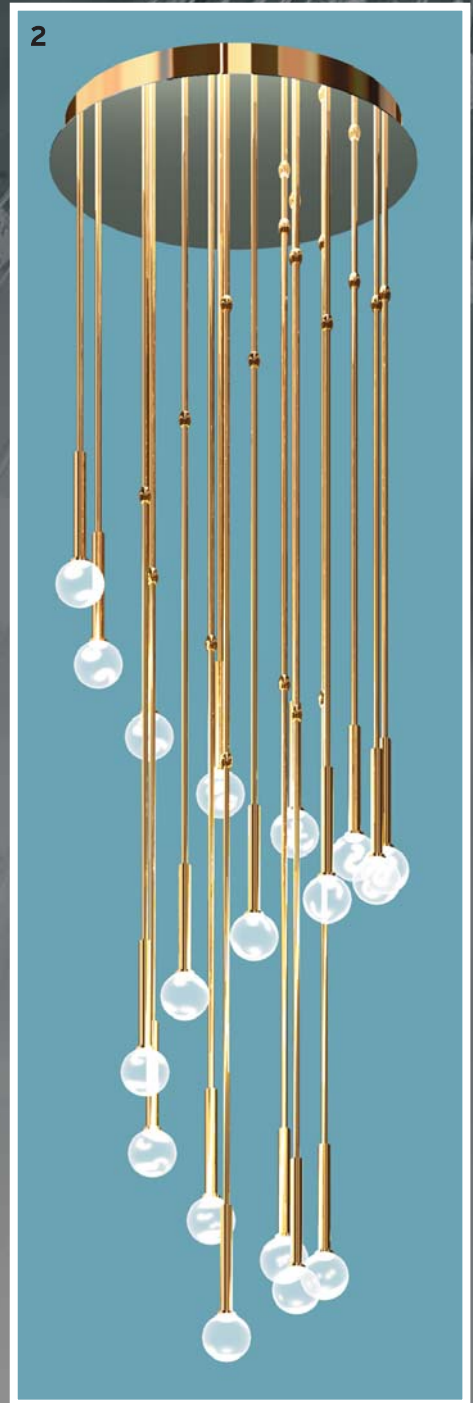

2 DLU 2346/60R/18/2,3m/gold
Glas 426 opal
inkl. 18 x 12V/20W Halogen matt

DL in Ø 60 + Ø 120 cm lieferbar, Längen individuell.
Auf Wunsch mit Innenlicht, 1 Element H 80cm,
inkl. 3 x 12 V/10W halogen

DL in Ø 60 + Ø 120 cm available, lengths individual.
With inner light if desired, 1 Element H 80 cm,
incl. 3 x 12V/10W halogen.

DL in Ø 30 + Ø 44 cm lieferbar, Längen individuell.
DL in Ø 30 + Ø 44 cm available, lengths individual.

Gesamtlängen sind vom Kunden spezifizierbar.
Customers may specify total lengths.