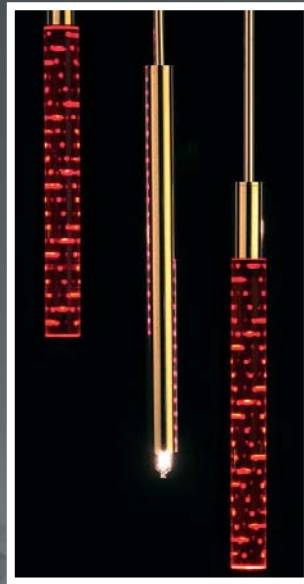

Customers may specify total length.

Acrylglasstab mit Rille
Rohr gold, LED rot

Acrylglasstab mit Rille
Rohr chrom, LED rot

Acrylglasstab mit Blasen
Rohr gold, LED rot

Acrylglasstab mit Blasen
Rohr chrom, LED rot

Acrylglasstab mit Rille
Rohr gold, LED amber

Acrylglasstab mit Rille
Rohr chrom, LED amber

Acrylglasstab mit Blasen
Rohr gold, LED amber

Acrylglasstab mit Blasen
Rohr chrom, LED amber

Acrylglasstab mit Rille
Rohr gold, LED grün