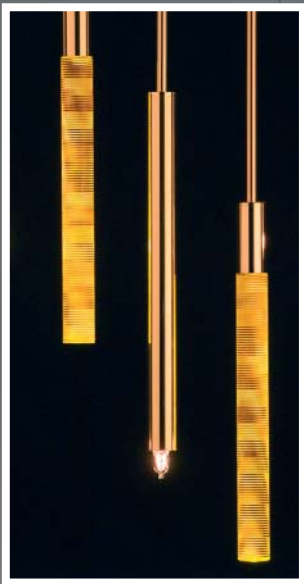

Customers may specify total length.

Acrylglasstab mit Rille
Rohr gold, LED rot

Acrylglasstab mit Rille
Rohr chrom, LED rot

Acrylglasstab mit Blasen
Rohr gold, LED rot

Acrylglasstab mit Blasen
Rohr chrom, LED rot