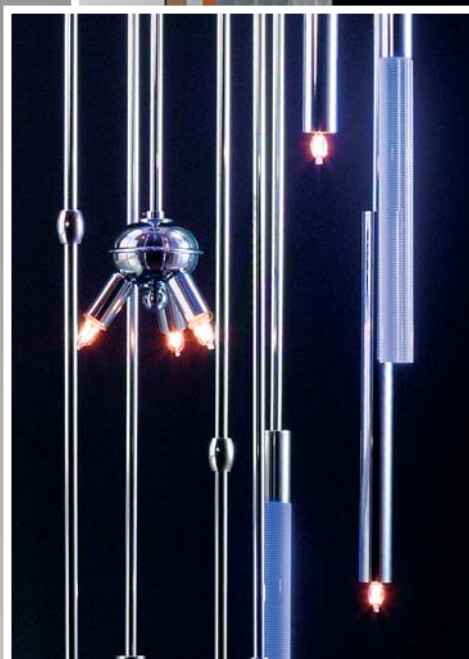

Customers may specify total length.

Acrylglasstab mit Rille
Rohr gold, LED rot

Acrylglasstab mit Rille
Rohr chrom, LED rot

Acrylglasstab mit Blasen
Rohr gold, LED rot

Acrylglasstab mit Blasen
Rohr chrom, LED rot