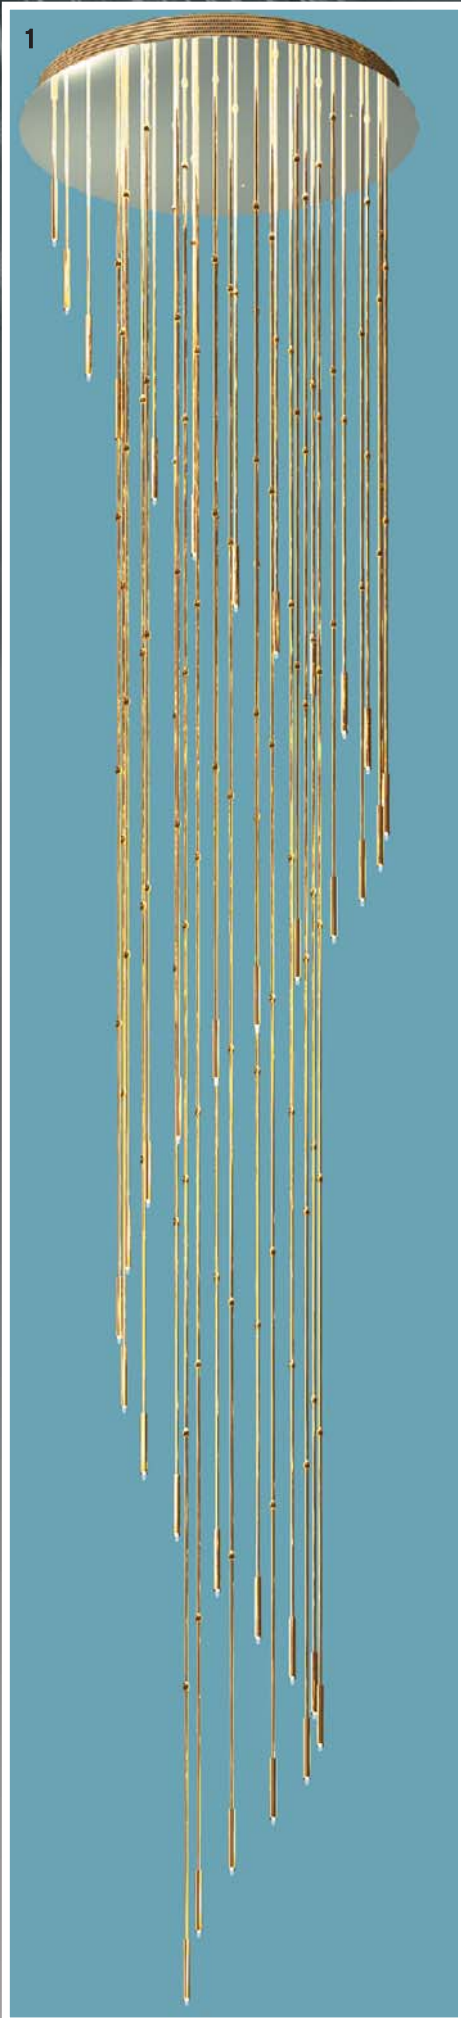

1 DLU 2344/120R/36/6,4m/gold
inkl. 36 x 12V/20W Halogen