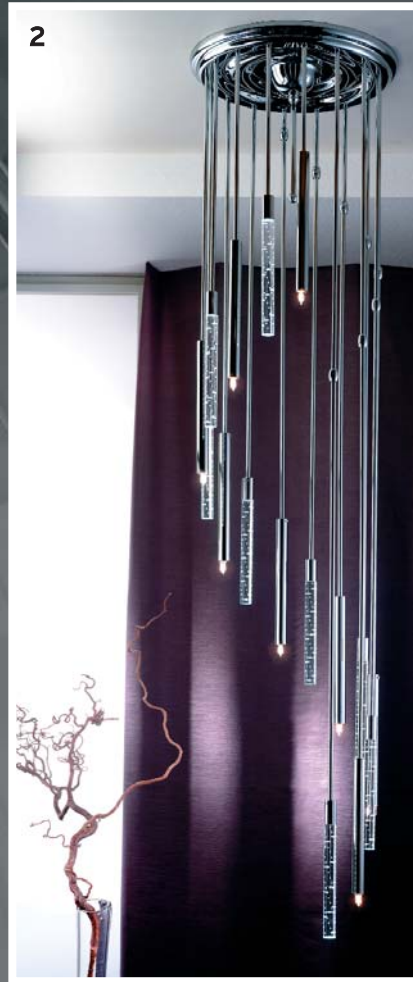

1 DLU 2374/44/8+8/chrom /Rille/LED-weiss
ø 44 cm, H 183 cm
inkl. 8 x G9-25W (max.40W)
inkl. 8x LED-1W weiss

2 DLU 2374/44/8+8/chrom /Blase/LED-weiss
ø 44 cm, H 183 cm
inkl. 8 x G9-25W (max.40W)
inkl. 8x LED-1W weiss

3 DLU 2374/44/8+8/gold /Blase/LED-blau
ø 44 cm, H 183 cm
inkl. 8 x G9-25W (max.40W)
inkl. 8x LED-1W blau

4 DLU 2374/44/8+8/gold /Rille/LED-blau
ø 44 cm, H 183 cm
inkl. 8 x G9-25W (max.40W)
inkl. 8x LED-1W blau