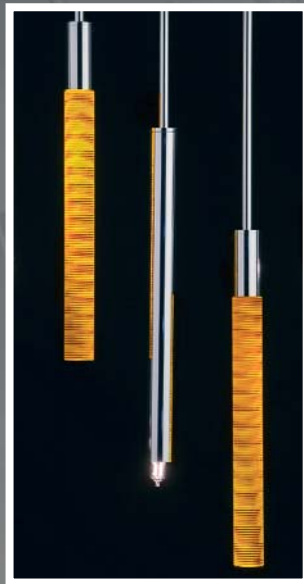

Acrylglasstab mit Rille
Rohr chrom, LED rot