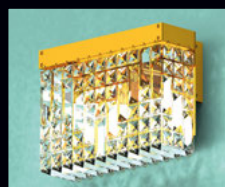

ORION

1 SA-LU 2408/12/110 +
SA-LU 2408/24/180 +
SA-LU 2408/32/250
Gold
Asfour Crystal

2 WA 2-1308/2
Gold
B 33 cm
H 21 cm
T 15 cm
2xE14 max.40 W
Asfour Crystal

3 WA 2-1323/2
Gold
B 27 cm
H 21 cm
T 12 cm
2xE14 max.40 W
Asfour Crystal