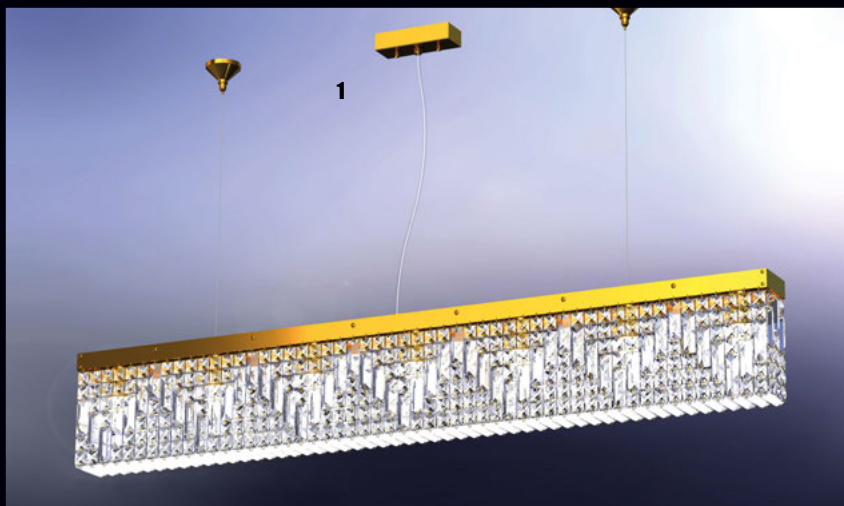

1

**1 HL 6-1609/7/130
Gold**

L 128 cm
B 9 cm
H 21 cm
GesH 30-170 cm
7xE14 max.40 W
Asfour Crystal

**2 HL 6-1609/7/130
Chrom**

L 128 cm
B 9 cm
H 21 cm
GesH 30-170 cm
7xE14 max.40 W
Asfour Crystal