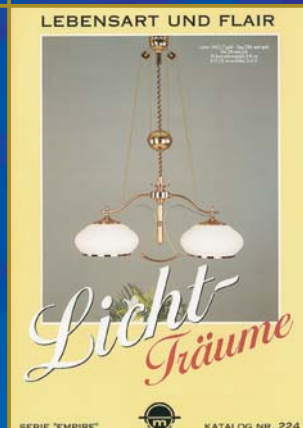

PARADEER COORSO

Katalognummer: 254

orion

Leuchten mit Stil

Austrian Old Lamp

W
a
r
a
b
a
r
s
i
g
e
h
t

Luster 1534/3 bronze

Glas 421 opal, Ø 55 cm, Gesamthöhe 115 cm (veränderbar), 3 x E27; 3 x E14
3 x Verlängerungsrohr

Luster 1534/4 bronze

Glas 421 opal, 48 x 48 cm, Gesamthöhe 115 cm (veränderbar), 4 x E27; 4 x E14
4 x Verlängerungsrohr

Luster 1535/10 bronze

Glas 421 opal, 84 x 122 cm, Gesamthöhe 115 cm (veränderbar), 10 x E27; (auch in Oberfläche satín lieferbar), 2 x TL 18W, 2 x TL 30W, 4 x Verlängerungsrohr

Luster 1534/6 bronze

Glas 421 opal, Ø 87 cm, Gesamthöhe 115 cm
(veränderbar), 6 x E27; 6 x E14
3 x Verlängerungsrohr

Luster 1534/8 bronze
Glas 421 opal, Ø 110 cm, Gesamthöhe 115 cm
(veränderbar), 8 x E27; 8 x E14
4 x Verlängerungsrohr