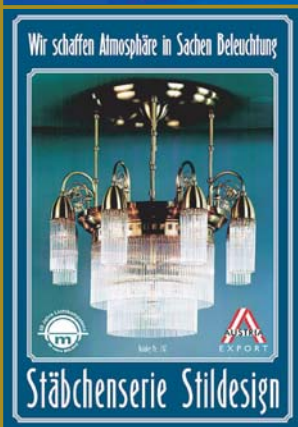

PARADEER COORSO

Katalognummer: 254

orion

Leuchten mit Stil

Austrian Old Lamp

W
a
r
a
b
a
r
s
i
g
e
h
t

Luster 1534/3 bronze

Glas 421 opal, Ø 55 cm, Gesamthöhe 115 cm (veränderbar), 3 x E27; 3 x E14
3 x Verlängerungsrohr

Luster 1534/4 bronze

Glas 421 opal, 48 x 48 cm, Gesamthöhe 115 cm (veränderbar), 4 x E27; 4 x E14
4 x Verlängerungsrohr

Luster 1535/10 bronze

Glas 421 opal, 84 x 122 cm, Gesamthöhe 115 cm (veränderbar), 10 x E27; (auch in Oberfläche satín lieferbar), 2 x TL 18W, 2 x TL 30W, 4 x Verlängerungsrohr

Luster 1534/6 bronze

Glas 421 opal, Ø 87 cm, Gesamthöhe 115 cm
(veränderbar), 6 x E27; 6 x E14
3 x Verlängerungsrohr

Luster 1534/8 bronze
Glas 421 opal, Ø 110 cm, Gesamthöhe 115 cm
(veränderbar), 8 x E27; 8 x E14
4 x Verlängerungsrohr