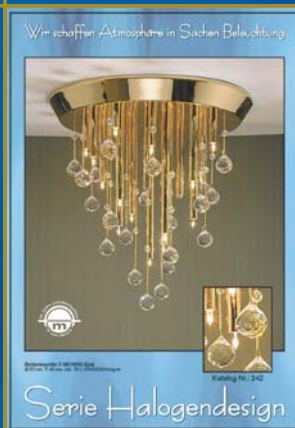

PARADEER COORSO

Katalognummer: 254

orion

Leuchten mit Stil

Austrian Old Lamp

W
a
r
a
b
a
r
s
i
g
e
h
t

Luster 1534/3 bronze

Glas 421 opal, Ø 55 cm, Gesamthöhe 115 cm (veränderbar), 3 x E27; 3 x E14
3 x Verlängerungsrohr

Luster 1534/4 bronze

Glas 421 opal, 48 x 48 cm, Gesamthöhe 115 cm (veränderbar), 4 x E27; 4 x E14
4 x Verlängerungsrohr

Luster 1535/10 bronze

Glas 421 opal, 84 x 122 cm, Gesamthöhe 115 cm (veränderbar), 10 x E27; (auch in Oberfläche satín lieferbar), 2 x TL 18W, 2 x TL 30W, 4 x Verlängerungsrohr