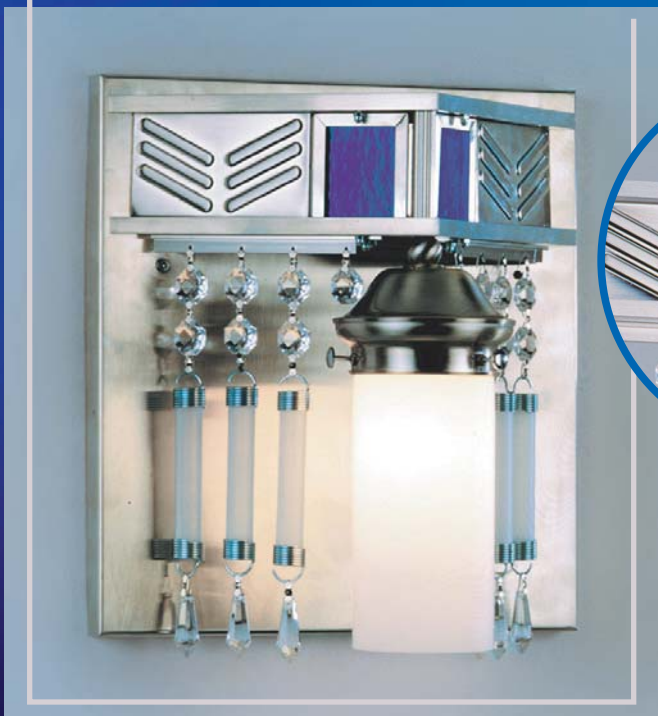

Wandarm 2-836/1 satin
Glas 421 opal, 30 x 20 cm
H 34 cm, 3 x E 27