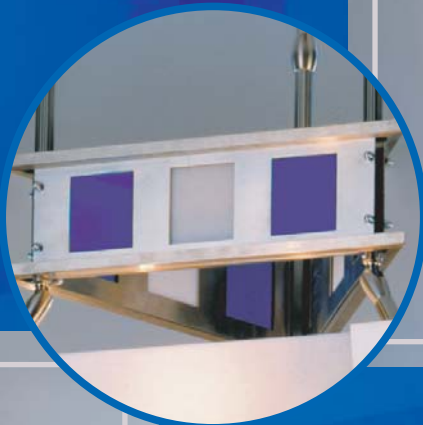

Wandarm 2-836/1 bronze

Glas 421 opal, 30 x 20 cm
H 32 cm, 1 x E27

Wir schaffen Art

mosphäre

Leuchten satin

Wandarm 2-836/2 bronze
Glas 421 opal, 45 x 25 cm
H 32 cm, 2 x E27

Luster 1534/3 satin
Glas 421 opal, Ø 55 cm, Gesamthöhe
115 cm (veränderbar), 3 x E27; 3 x E14
3 x Verlängerungsrohr