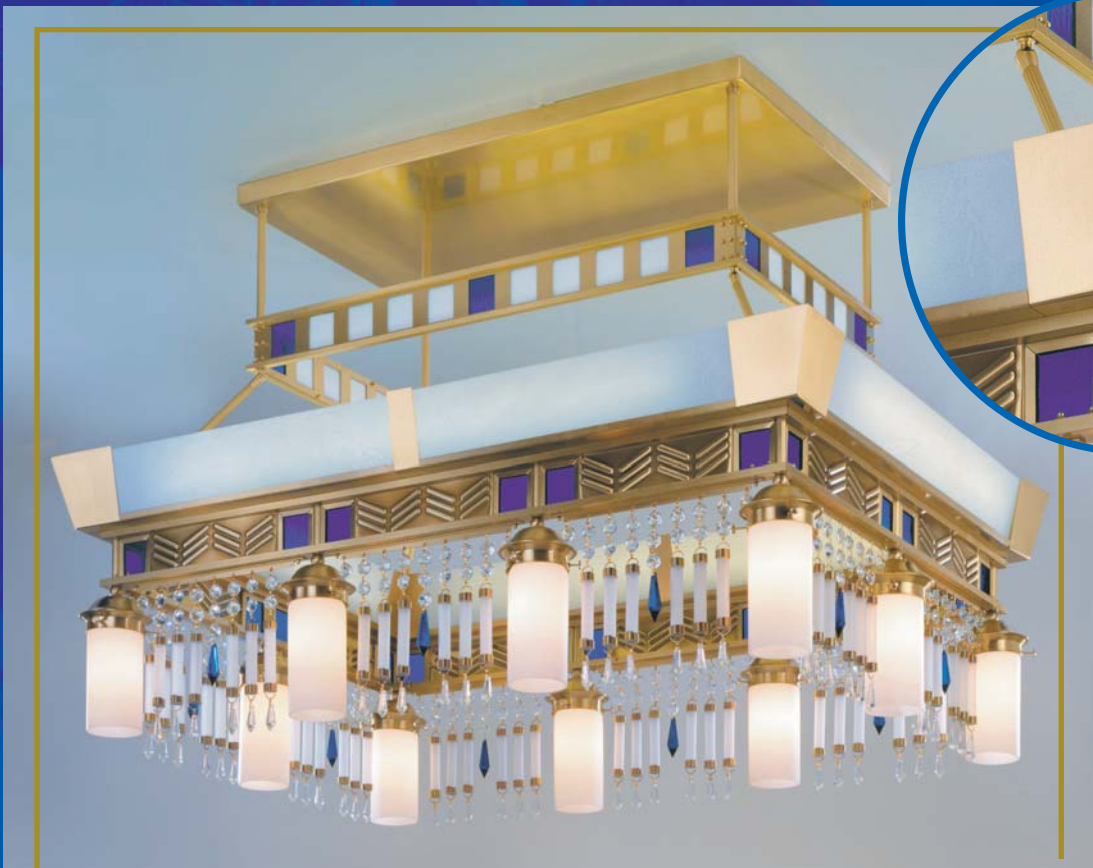

Luster 1534/4 bronze

Glas 421 opal, 48 x 48 cm, Gesamthöhe 115 cm (veränderbar), 4 x E27; 4 x E14
4 x Verlängerungsrohr

Luster 1535/10 bronze

Glas 421 opal, 84 x 122 cm, Gesamthöhe 115 cm (veränderbar), 10 x E27; (auch in Oberfläche satín lieferbar), 2 x TL 18W, 2 x TL 30W, 4 x Verlängerungsrohr