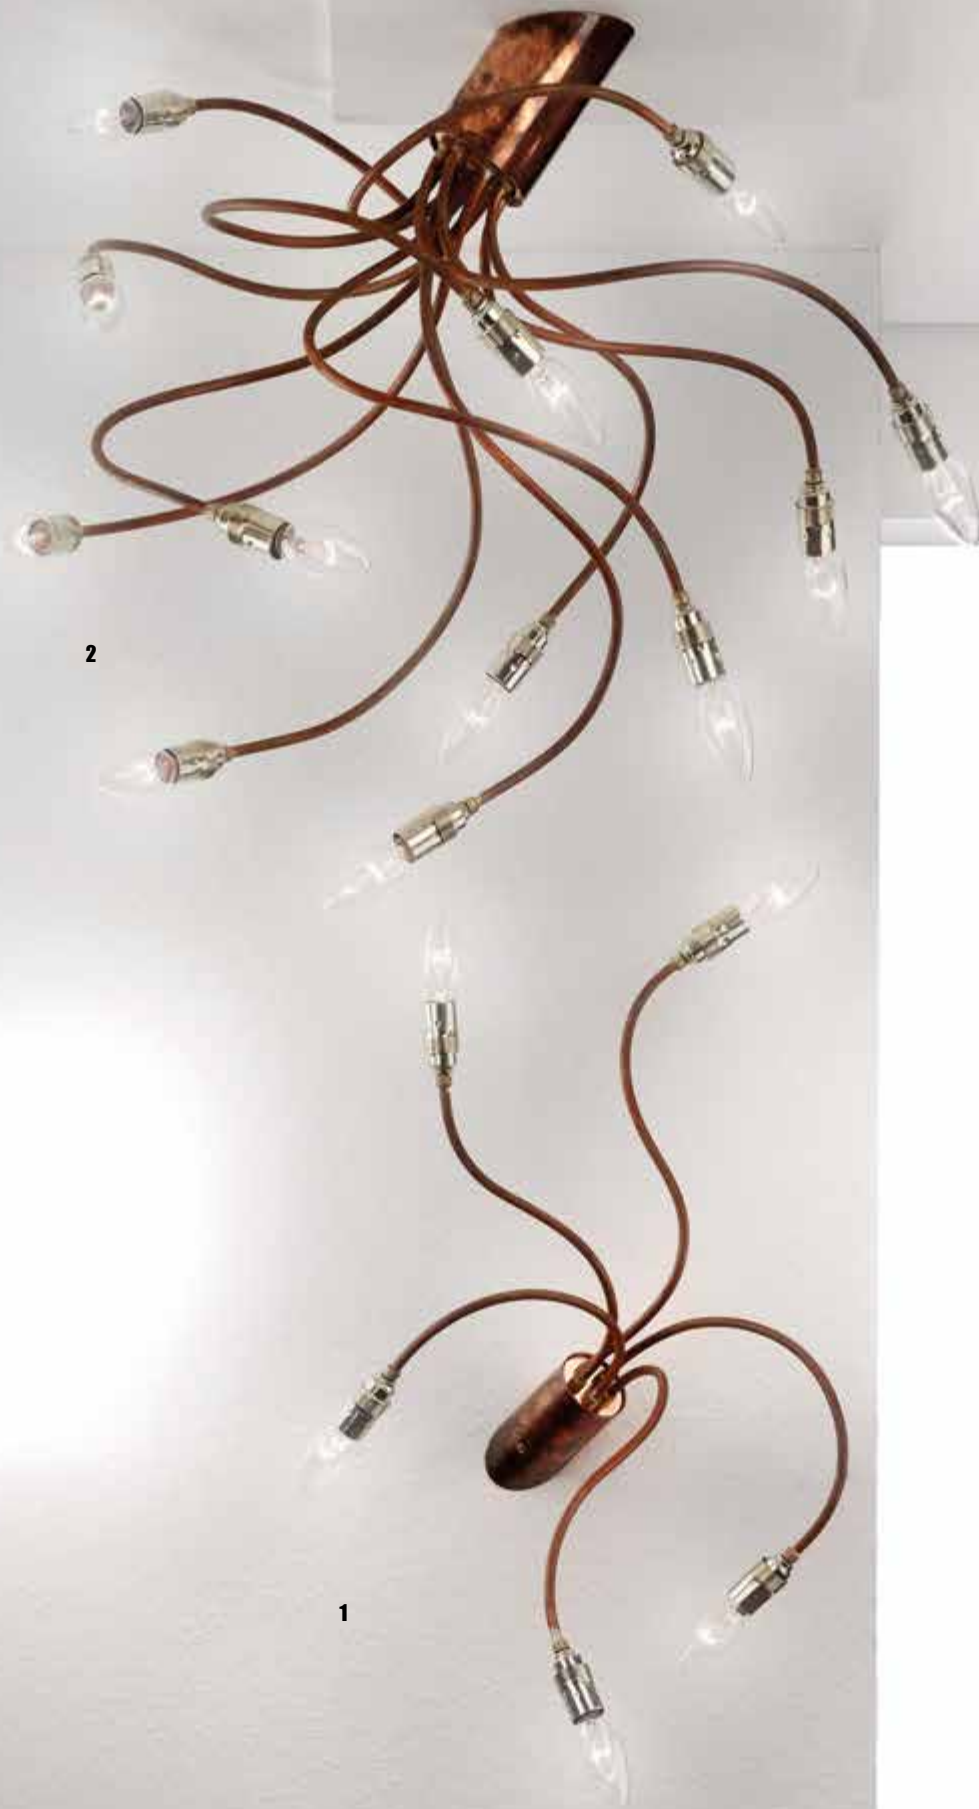

**EE1** Gold

Ø 70 cm, H 46 cm  
Aufh. 60 cm  
15x E14

**1** WA 2-521/1  
**EE1 Gold**  
 H 18 cm, B 12 cm  
 T 15 cm  
 1xE14

**2** LU 2243/8  
**EE1 Gold**  
 Ø 56 cm  
 Aufh. 60 cm  
 8xE14

**3** LU 2243/5  
**EE1 Gold**  
 Ø 55 cm  
 Aufh. 60 cm  
 5xE14

**4** LU 2243/6+3  
**EE1 Gold**  
 Ø 65 cm  
 H 42 cm  
 9xE14

2

1

**1 DL 7-543/5**

**EE1 Kupfer-roh**  
 Ø 6 cm  
 gestreckte Länge /  
 extended length 60 cm  
 5x E14/max. je 40 W

**2 DL 7-543/12**

**EE1 Kupfer-roh**  
 Ø 8 cm  
 gestreckte Länge /  
 extended length 80 cm  
 12x E14/max. je 40 W