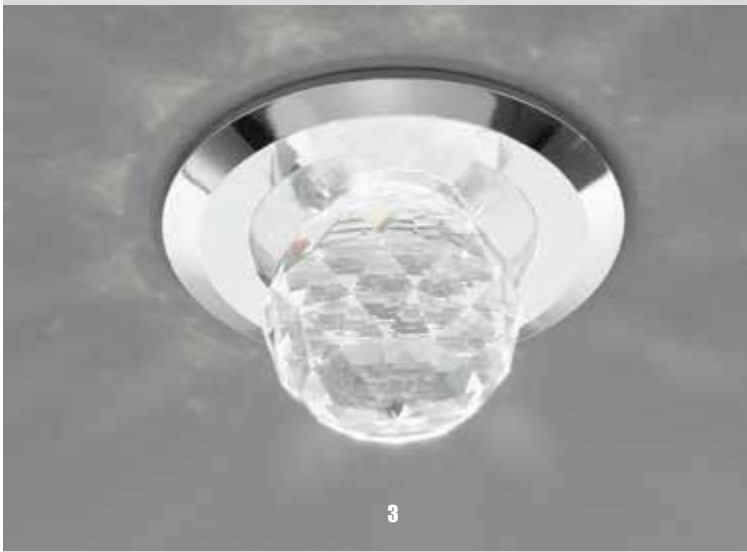

**5 Str 10-449**

**EE3 Satin/EBL**

LED Downlight mit  
verspiegeltem Glaskörper  
LED 3x1 W + Driver 230 V  
200 lm/3000 K, 91x91 mm  
H 10 mm, DA 70 mm  
ET 25 mm, schwenkbar 90°

1

2

3

4

5