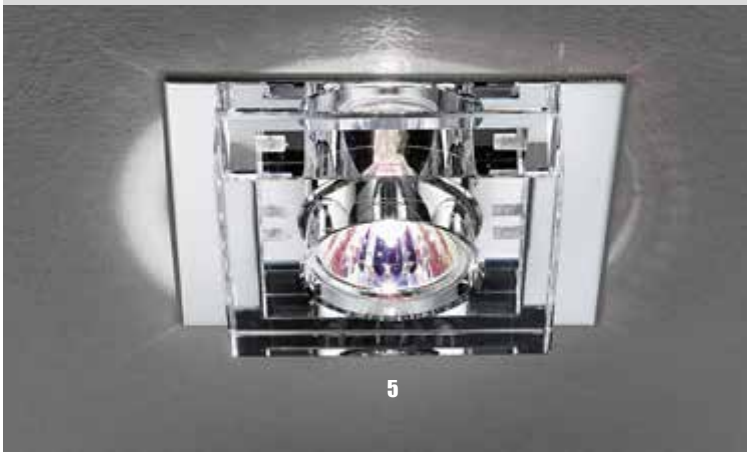

1

2

3

4

5

6

7

8

1 EE1

STR 10-418

Weiß/EBL

15x15 cm, ET 11 cm
DA 7,3 cm
exkl. MR16/50 W
exkl. Trafo

2 EE1

STR 10-418

Schwarz/EBL

15x15 cm, ET 11 cm
DA 7,3 cm
exkl. MR16/50 W
exkl. Trafo

3 EE1

STR 10-418

Rot/EBL

15x15 cm, ET 11 cm
DA 7,3 cm
exkl. MR16/50 W
exkl. Trafo

4 EE1

STR 10-418

Dekor/EBL

15x15 cm, ET 11 cm
DA 7,3 cm
exkl. MR16/50 W
exkl. Trafo

5 EE1

STR 10-416

Klar/EBL

12,8x12,8 cm
ET 11 cm
DA 10,5x10,5 cm
exkl. MR16/50 W
exkl. Trafo

6 EE1

STR 10-416

Schwarz/EBL

12,8x12,8 cm
ET 11 cm
DA 10,5x10,5 cm
exkl. MR16/50 W
exkl. Trafo

7 EE1

STR 10-417/2

Klar/EBL

24,4x12,8 cm
ET 11 cm
DA 10,5x21 cm
exkl. 2xMR16/50 W
exkl. Trafo

8 EE1

STR 10-417/2

Schwarz/EBL

24,4x12,8 cm
ET 11 cm
DA 10,5x21 cm
exkl. 2xMR16/50 W
exkl. Trafo

Energieeffizienz /
Energy efficiency:

EE1

Diese Leuchte ist geeignet für Leuchtmittel der Energieklassen

A++

bis

C

→

This luminaire is compatible with bulbs of the energy classes

A++

to

C

→