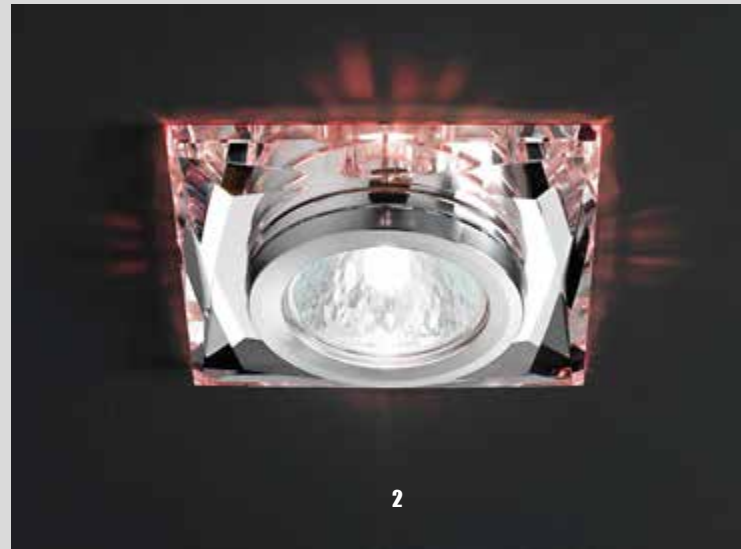

1

2

3

4

5

6

7

1 STR 10-426 EE1 klar/EBL DA 6 cm ET 6,5 cm exkl. MR16/50 W	2 STR 10-427 EE1 klar/EBL DA 6 cm ET 6,5 cm exkl. MR16/50 W	3 STR 10-399 EE1 Satin/EBL Ø 9 cm DA 6 cm ET 7,5 cm exkl. 12 V/20 W	4 STR 10-340 EE1 Chrom/EBL Ø 11 cm DA 5,5 cm ET 6,5 cm Exkl. Hi-Spot 50 W	5 STR 10-340 EE1 Gold/EBL Ø 11 cm DA 5,5 cm ET 6,5 cm Exkl. Hi-Spot 50 W	6 Str 10-450 Chrom/EBL EE1 Halogen Hochvolt Downlight mit K5 Kristall exkl. G9/max. 40 W 76x76 mm, H 57 mm DA 60 mm, ET 25 mm	7 Str 10-451 Chrom/EBL EE1 Halogen Hochvolt Downlight mit K5 Kristall exkl. G9/max. 40 W 70x70 mm, H 50 mm DA 60 mm, ET 25 mm

Energieeffizienz / Energy efficiency: EE1 Diese Leuchte ist geeignet für Leuchtmittel der Energieklassen A++ bis C / This luminaire is compatible with bulbs of the energy classes A++ to C
EE1 Diese Leuchte ist geeignet für Leuchtmittel der Energieklassen A++ bis D / This luminaire is compatible with bulbs of the energy classes A++ to D
EE1 Diese Leuchte ist geeignet für Leuchtmittel der Energieklassen A++ bis E / This luminaire is compatible with bulbs of the energy classes A++ to E