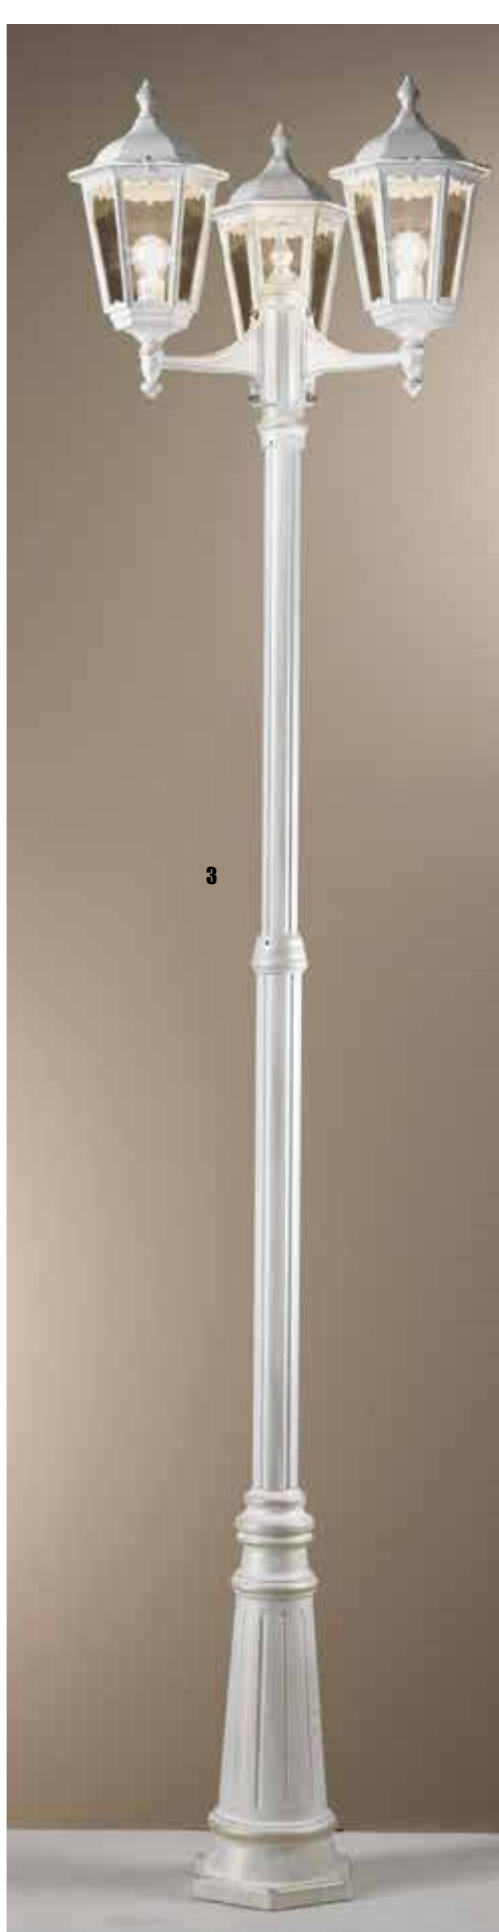

1

3

4

5

6

7

8

2

1 EE1

AL 11K/82505
**Weiß-Gold/
Rauch**

H 45 cm, T 14 cm
B 26,5 cm, 1xE27
max. 100 W, IP44

2 EE1

AL 11K/82506
**Weiß-Gold/
Rauch**

H 211 cm, Ø 22 cm
1xE27/max. 100 W
IP43

3 EE1

AL 11K/82579
**Weiß-Gold/
Rauch**

H 255 cm, Ø 64 cm
3xE27/max. je 100 W
IP43

4 EE1

AL 11K/82508
**Weiß-Gold/
Rauch**

H 249 cm, Ø 28 cm
1xE27/max. 100 W
IP43

5 EE1

AL 11K/82502
**Weiß-Gold/
Rauch**

H 100 cm (gesamt)
Ø 22 cm, 1xE27
max. 75 W, IP43

6 EE1

AL 11K/82570
**Weiß-Gold/
Rauch**

H 45 cm, T 28 cm
B 22 cm, 1xE27
max. 100 W, IP43

7 EE1

AL 11K/82571
**Weiß-Gold/
Rauch**

H 45 cm, T 28 cm
B 22 cm, 1xE27
max. 100 W, IP43

8 EE1

AL 11K/82503
**Weiß-Gold/
Rauch**

H 53 cm, Ø 22 cm
1xE27/max. 100 W
IP43