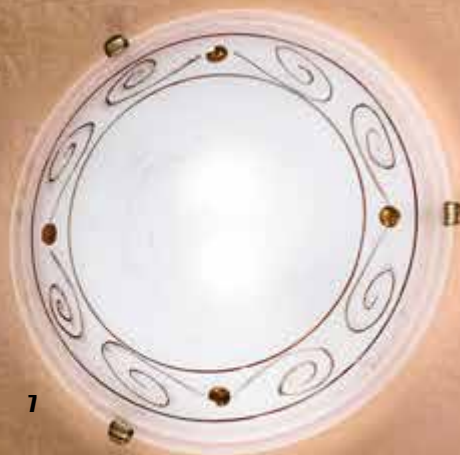

4

1

3

5

2

6

8

7

168

1 EE1

WA 2-1218/1
Elfenbein/Gold
30x13 cm
H 16 cm
1xE27
max. 60 W

2 EE1

HL 6-1528/1
Gold/Braun
Ø 34 cm
H 17 cm
1xE27
max. 60 W

3 EE1

HL 6-1528/1
Elfenbein/Gold
Ø 34 cm
H 17 cm
1xE27
max. 60 W

4 EE1

DL 7-507/40
Antik-Silber
Ø 40 cm, 2xE27
max. je 60 W

5 EE1

DL 7-507/30
Antik-Silber
Ø 30 cm, 1xE27
max. 60 W

6 EE1

WA 2-1188/1
Antik-Silber
B 30 cm, 1xE27
max. 60 W

7 EE1

DL 7-507/40
Antik-Gold
Ø 40 cm, 2xE27
max. je 60 W

8 EE1

DL 7-507/30
Antik-Gold
Ø 30 cm, 1xE27
max. 60 W

1-3 Hand dekoriert / Hand painted - Metallschirm / Metal shade