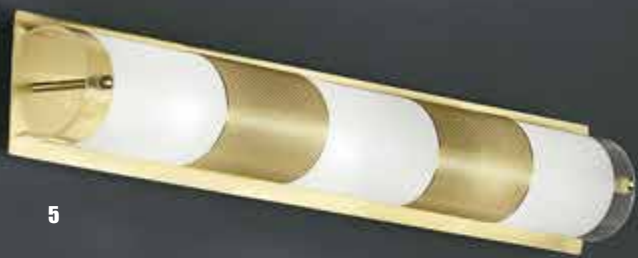

5

1 Soff 3-458/1
EE1 MS-matt
24x9 cm
H 8,5 cm
1xE14

2 Soff 3-458/1
EE1 Satin
24x9 cm
H 8,5 cm
1xE14

3 Soff 3-458/2
EE1 MS-matt
38x9 cm
H 8,5 cm
2xE14

4 Soff 3-458/2
EE1 Satin
38x9 cm
H 8,5 cm
2xE14

5 Soff 3-458/3
EE1 MS-matt
58x9 cm
H 8,5 cm
3xE14

6 Soff 3-458/3
EE1 Satin
58x9 cm
H 8,5 cm
3xE14