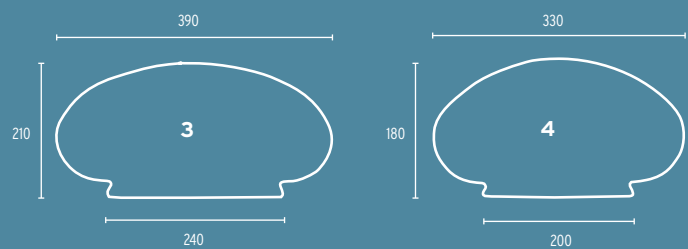

- 1 Glas 328 opal-matt (Loch)
- 2 Glas 329 opal-matt
- 3 Glas 337 opal-matt
- 4 Glas 330 opal-matt
- 5 Glas 338 champ-matt
- 6 Glas 328 champ-matt (Loch)
- 7 Glas 329 champ-matt

- 8 Glas 337 champ-matt
- 9 Glas 330 champ-matt
- 10 Glas 4-587 grün
- 11 Glas 4-586 opal, champ.
- 12 „nicht mehr lieferbar“