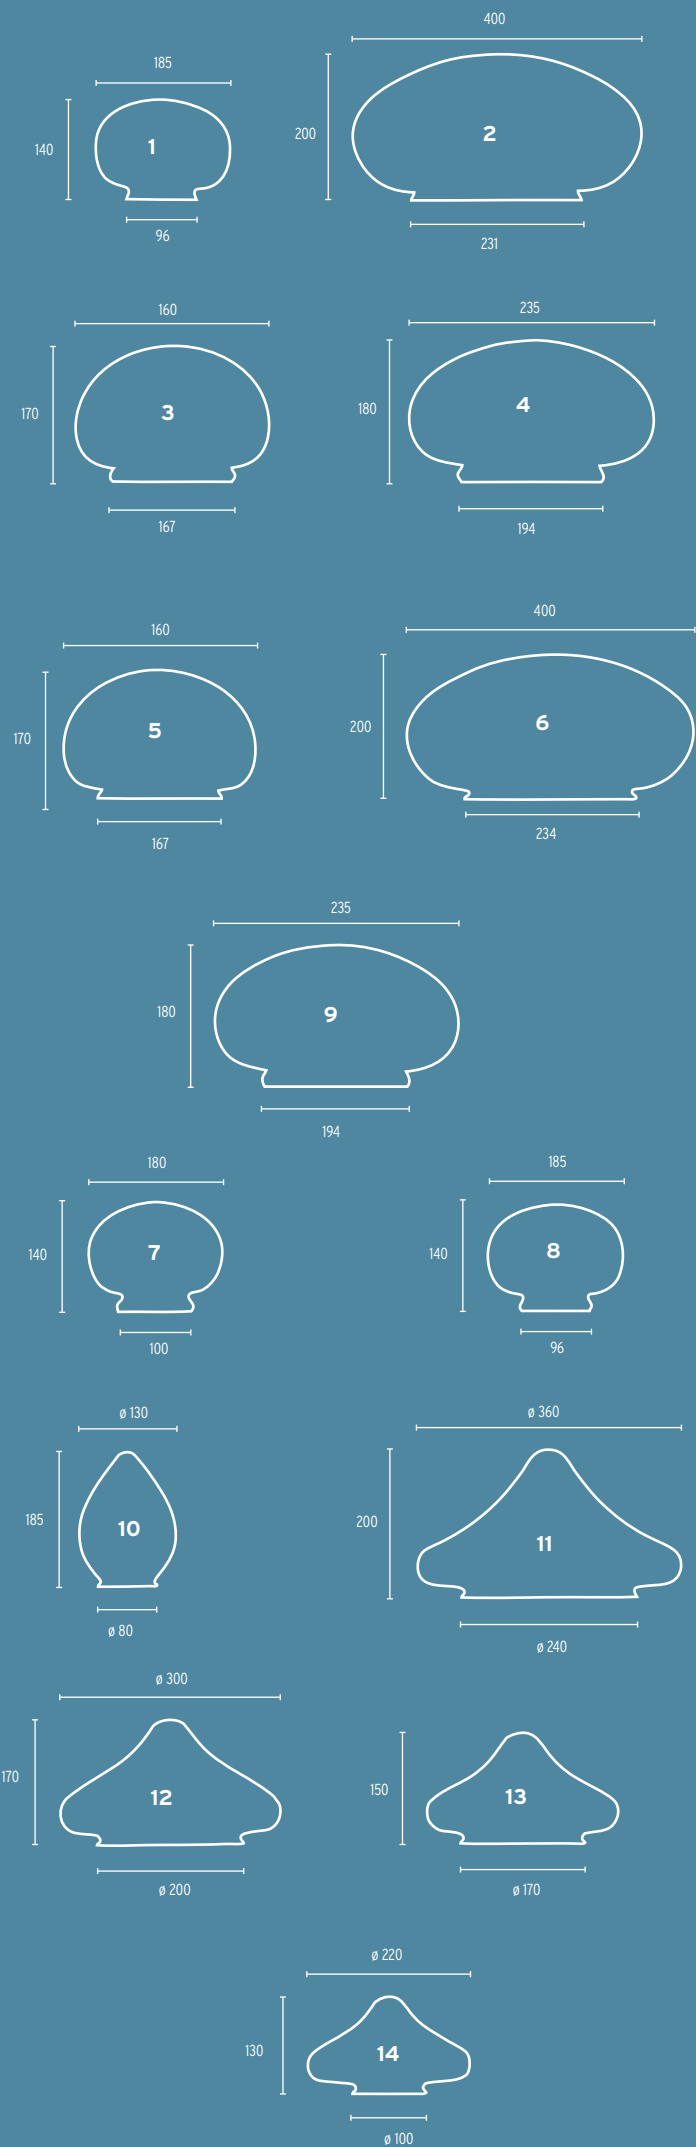

- 1 Glas 346 klar-matt
- 2 Glas 348A klar-matt
- 3 Glas 347 klar-matt
- 4 Glas 348 klar-matt
- 5 Glas 347 gold-matt
- 6 Glas 348A gold-matt
- 7 Glas 339 opal

- 8 Glas 346 gold-matt
- 9 Glas 348 gold-matt
- 10 Glas 376 klar-matt
- 11 Glas 400 klar-matt, Schliffdekor
- 12 Glas 399 klar-matt, Schliffdekor
- 13 Glas 398 klar-matt, Schliffdekor
- 14 Glas 397 klar-matt, Schliffdekor