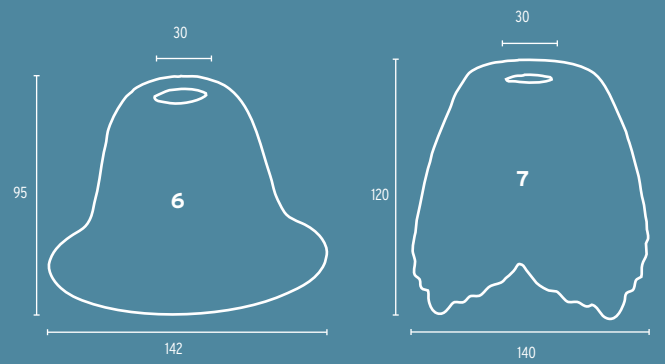

- 11 Glas 40W opal/74,5mm, 40W
- 12 Glas 60W, opal/84,5mm, 60W
- 13 Glas 11-980 opal, Kunststoff  
Ø 200mm (mit Schraubgewinde)  
o.Abb.: Glas 11-985 opal,  
Kunststoff, Ø 150mm (mit  
Schraubgewinde)