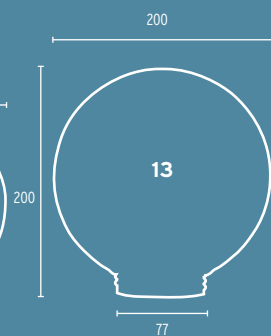

- 1 Glas 7-015 opal/40W
- 2 Glas 11-1000/60W
- 3 Glas 11-988/100W
- 4 Glas 7-015 kristall/60W
- 5 Glas 7-055 klar
- 6 Glas 7-056 klar
- 7 Glas 7-056 gold
- 8 Glas 277 opal
- 9 Glas 7-100 opal
- 10 Glas 16-001 opal

- 11 Glas 40W opal/74,5mm, 40W
- 12 Glas 60W, opal/84,5mm, 60W
- 13 Glas 11-980 opal, Kunststoff
  Ø 200mm (mit Schraubgewinde)
  o.Abb.: Glas 11-985 opal,
  Kunststoff, Ø 150mm (mit
  Schraubgewinde)