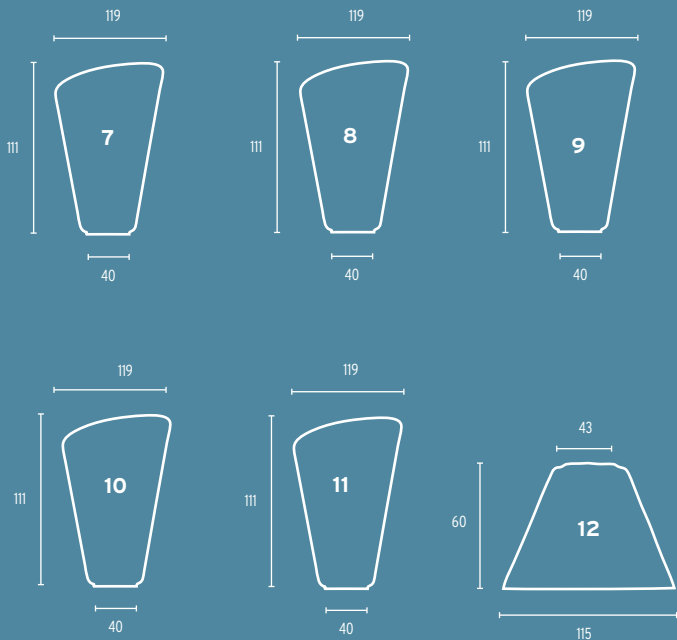

- 1 Glas 447 Kobalt
- 2 Glas 447 opal
- 3 Glas 447 grün
- 4 Glas 447 champ
- alle Gläser matt
- 5 Glas 402 rot-seidenmatt
- 6 Glas 402 opal-seidenmatt
- 7 Glas 402 petrol
- 8 Glas 402 orange

- 9 Glas 395 gelb-seidenmatt
- 10 Glas 395 rot-seidenmatt
- 11 Glas 395 blau-seidenmatt
- 12 Glas 394 rot-seidenmatt
- 13 Glas 392 opal-glänzend
- 14 Glas 392 opal-seidenmatt
- 15 Glas 4-586 blau
- 16 Glas 4-586 rot