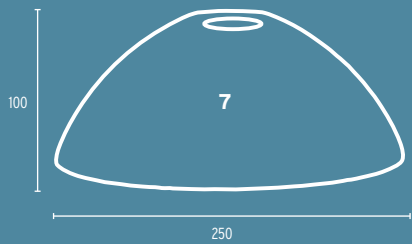

- 1 Glas 1687 Antik-silber (für E14)
- 2 Glas 1687 Antik-gold (für E14)
- 3 Glas 1686 Antik-silber (für E27)
  o.Abb.: Glas 1686 Antik-gold (für E27)
- 4 Glas 19850 gold
- 5 Glas 19858 gold
- 6 Glas 195 klar
- 7 Glas 1573 matt
- 8 Glas 1573 amber
- 9 Glas 1634
- 10 Glas 1668

4-10 Alle Gläser mit Öffnung für Fassung E27