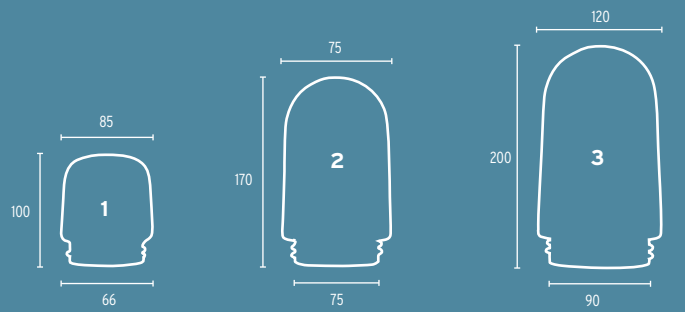

- 1 Glas 7-015 opal/40W
- 2 Glas 11-1000/60W
- 3 Glas 11-988/100W
- 4 Glas 7-015 kristall/60W
- 5 Glas 7-055 klar
- 6 Glas 7-056 klar
- 7 Glas 7-056 gold
- 8 Glas 277 opal
- 9 Glas 7-100 opal
- 10 Glas 16-001 opal

- 11 Glas 40W opal/74,5mm, 40W
- 12 Glas 60W, opal/84,5mm, 60W
- 13 Glas 11-980 opal, Kunststoff
  Ø 200mm (mit Schraubgewinde)
  o.Abb.: Glas 11-985 opal,
  Kunststoff, Ø 150mm (mit
  Schraubgewinde)