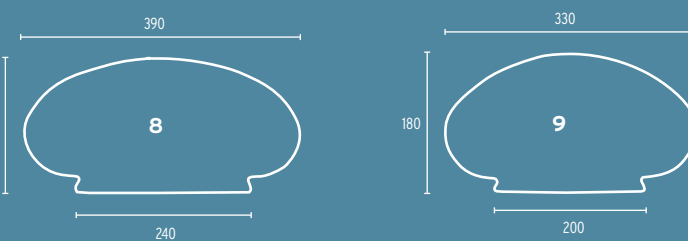

- 1 Glas 328 opal-matt (Loch)
- 2 Glas 329 opal-matt
- 3 Glas 337 opal-matt
- 4 Glas 330 opal-matt
- 5 Glas 338 champ-matt
- 6 Glas 328 champ-matt (Loch)
- 7 Glas 329 champ-matt

- 8 Glas 337 champ-matt
- 9 Glas 330 champ-matt
- 10 Glas 4-587 grün
- 11 Glas 4-586 opal, champ.
- 12 „nicht mehr lieferbar“