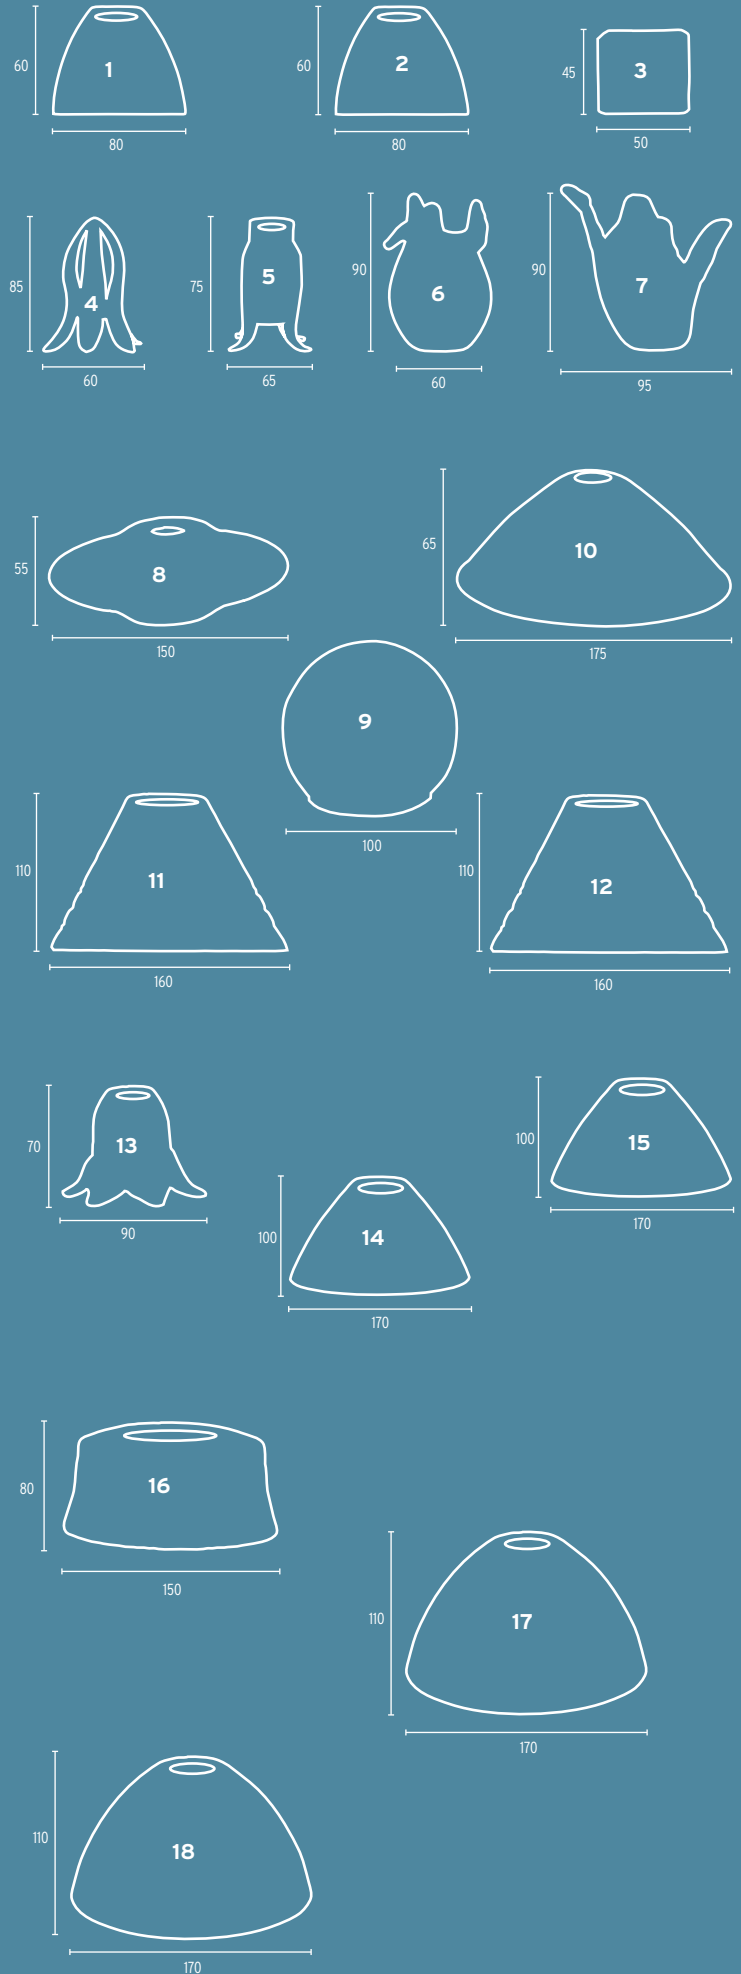

1. 1 Glas 2-1118 opal (für G9, Öffnung 23mm)
   - 2 Glas 6-1473 opal (für G4, Öffnung 12mm)
   - 3 Glas 7-414 (für G4, Öffnung 12mm)
   - 4 Glas 1663 Dekor (für G4, Öffnung 12mm)
   - 5 Glas 7-430 (für G9, Öffnung 23mm mit eingepresster Gewindefassung)
   - 6 Glas 1667 (für G9, Öffnung 23mm)
   - 7 Glas 1652 amber (für G9, Öffnung 23mm)
   - 8 Glas 1664 opal (für G9, Öffnung 22mm)
   - 9 Glas 6-1446 (für G4, Öffnung 12mm)
   - 10 Glas 1651 opal (für G9, Öffnung 23mm)
   - 11 „nicht mehr lieferbar“
   - 12 Glas 1641 amber
   - 13 Glas 1654 (für Halogen G9)
   - 14 Glas 1656 opal (für E14)
   - 15 Glas 1656 champ (für E14)
   - 16 Glas 1643 (für E14)
   - 17 Glas 1572 matt (für E14)
   - 18 Glas 1572 amber (für E14)
- 11-18 Gläser mit Öffnung für Fassung E14