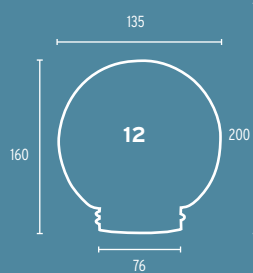

- 1 Glas 7-015 opal/40W
- 2 Glas 11-1000/60W
- 3 Glas 11-988/100W
- 4 Glas 7-015 kristall/60W
- 5 Glas 7-055 klar
- 6 Glas 7-056 klar
- 7 Glas 7-056 gold
- 8 Glas 277 opal
- 9 Glas 7-100 opal
- 10 Glas 16-001 opal

- 11 Glas 40W opal/74,5mm, 40W
- 12 Glas 60W, opal/84,5mm, 60W
- 13 Glas 11-980 opal, Kunststoff
  Ø 200mm (mit Schraubgewinde)
  o.Abb.: Glas 11-985 opal,
  Kunststoff, Ø 150mm (mit
  Schraubgewinde)