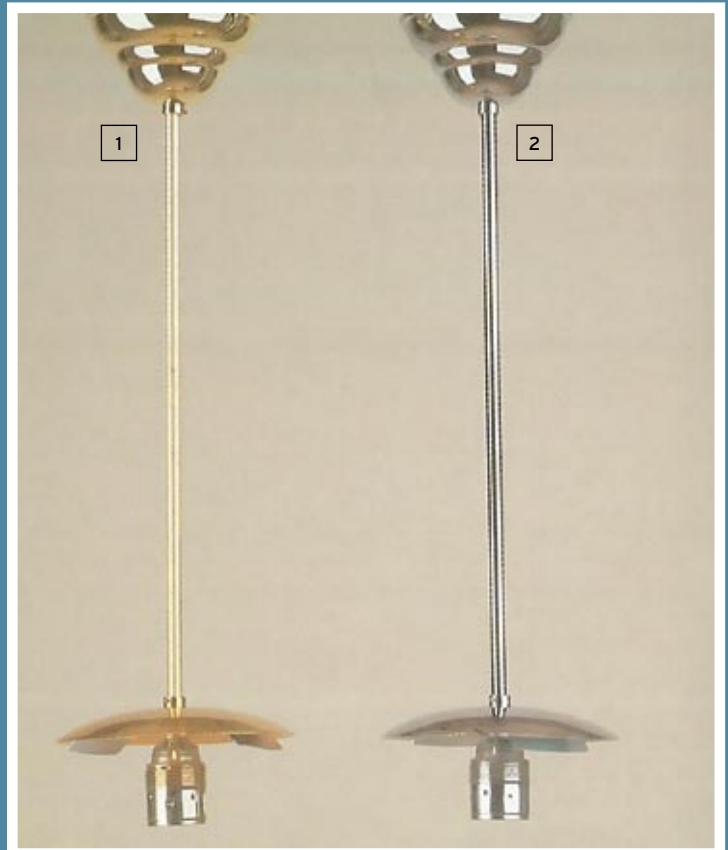

- 1 **Pendenaufhängung 40/120 Loch MS**
  Rohrlänge 40 cm
  (passend für die links abgebildeten Gläser)
- 2 **Pendenaufhängung 40/120 Loch chrom**
  Rohrlänge 40 cm