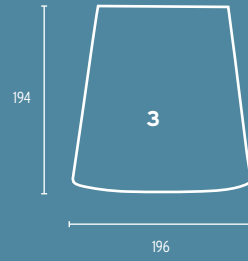

- 1 Glas 456 opal/gold-matt
- 2 Glas 456 opal-satin
- 3 Glas 452 opal
- 4 Glas 455 opal (Halbschale)
- 5 Glas 453 opal
- 6 Glas 454 opal
- 7 Glas 460 klar-matt
- 8 Glas 461 klar-matt