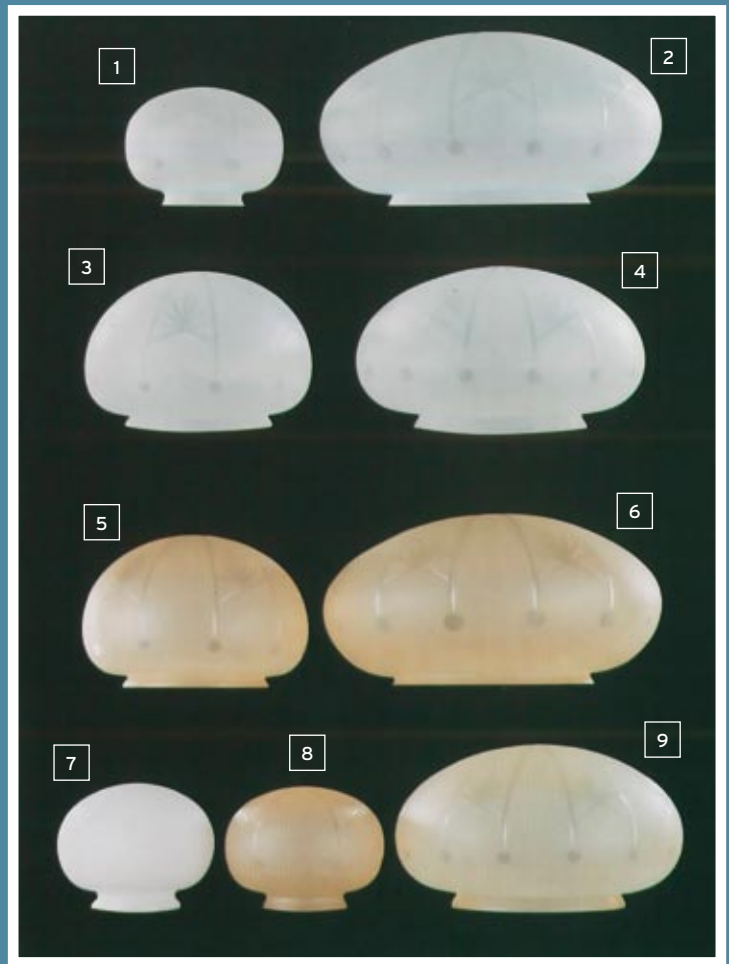

- 1 Glas 346 klar-matt
- 2 Glas 348A klar-matt
- 3 Glas 347 klar-matt
- 4 Glas 348 klar-matt
- 5 Glas 347 gold-matt
- 6 Glas 348A gold-matt
- 7 Glas 339 opal

- 8 Glas 346 gold-matt
- 9 Glas 348 gold-matt
- 10 Glas 376 klar-matt
- 11 Glas 400 klar-matt, Schliffdekor
- 12 Glas 399 klar-matt, Schliffdekor
- 13 Glas 398 klar-matt, Schliffdekor
- 14 Glas 397 klar-matt, Schliffdekor