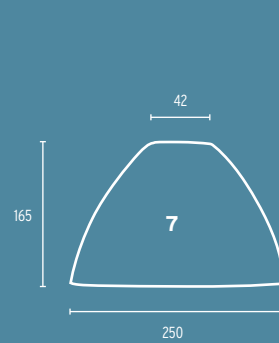

- 1 Glas 456 opal/gold-matt
- 2 Glas 456 opal-satin
- 3 Glas 452 opal
- 4 Glas 455 opal (Halbschale)
- 5 Glas 453 opal
- 6 Glas 454 opal
- 7 Glas 460 klar-matt
- 8 Glas 461 klar-matt