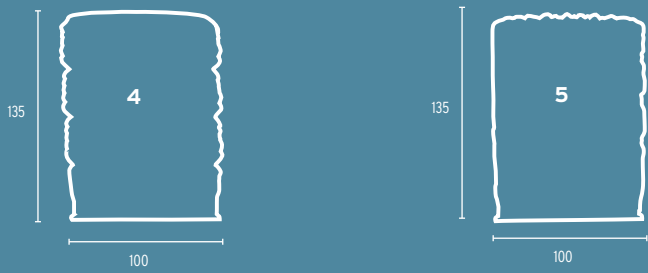

- 1 Glas 1687 Antik-silber (für E14)
- 2 Glas 1687 Antik-gold (für E14)
- 3 Glas 1686 Antik-silber (für E27)
  o.Abb.: Glas 1686 Antik-gold (für E27)
- 4 Glas 19850 gold
- 5 Glas 19858 gold
- 6 Glas 195 klar
- 7 Glas 1573 matt
- 8 Glas 1573 amber
- 9 Glas 1634
- 10 Glas 1668

4-10 Alle Gläser mit Öffnung für Fassung E27