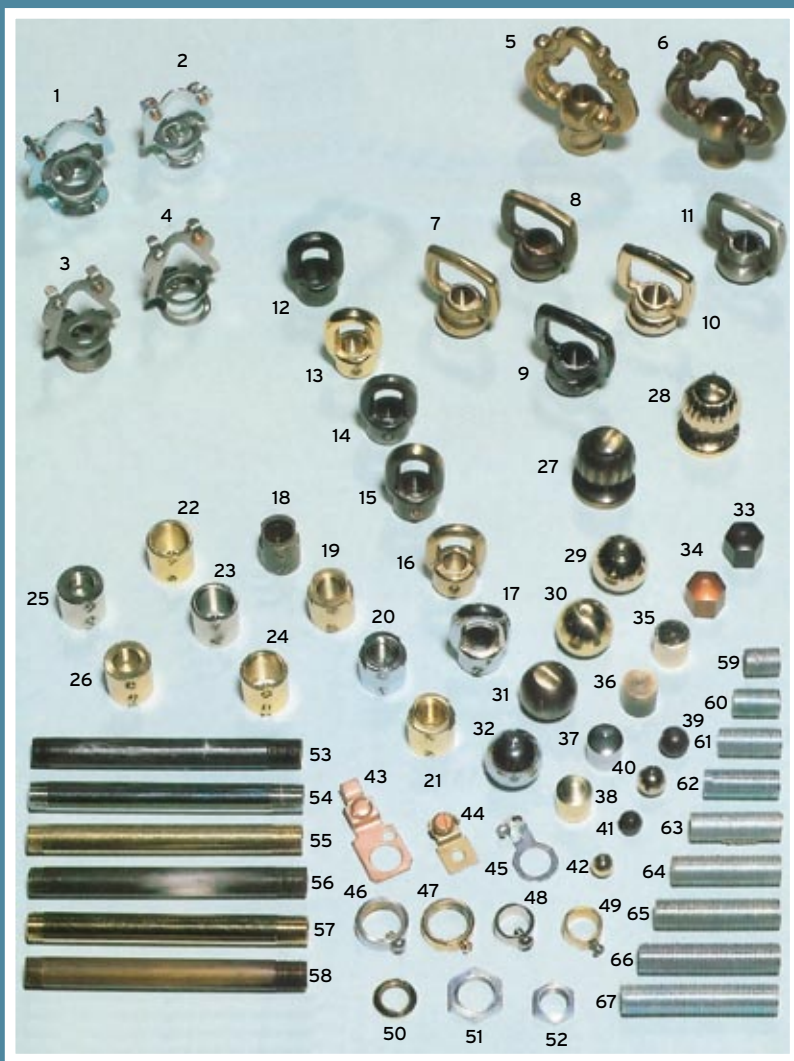

1. 1 Rohraufhänger 1/4", VE 10
2. 2 Rohraufhänger M 10 x 1, VE 20
3. 3 Patentaufhänger, ohne Gewinde für Rohr Ø 10, VE 20
4. 4 Patentaufhänger, ohne Gewinde für Rohr 1/4", VE 20
5. 5 Ringnippel 1236 MS
6. 6 Ringnippel 1236 Patina
7. 7 Zentrierungsrippel M 10 x 1 MS
8. 8 Zentrierungsrippel M 10 x 1 Patina
9. 9 Zentrierungsrippel M 10 x 1 schwarz/silber
10. 10 Zentrierungsrippel M 10 x 1 gold
11. 11 Zentrierungsrippel M 10 x 1 Zinn
12. 12 Ringnippel M 10 x 1 B4 schwarz/silber
13. 13 Ringnippel M 10 x 1 B4 gold
14. 14 Ringnippel M 10 x 1 B4 Zinn
15. 15 Ringnippel M 10 x 1 B4 Patina
16. 16 Ringnippel M 10 x 1 B4 MS
17. 17 Ringnippel M 10 x 1 B4 chrom
18. 18 Muffe M 10 x 1, +2 Stellschrauben Patina, VE 10
19. 19 Muffe M 10 x 1, +2 Stellschrauben MS, VE 10
20. 20 Muffe M 10 x 1, +2 Stellschrauben chrom, VE 10
21. 21 Muffe M 10 x 1, +2 Stellschrauben gold, VE 10
22. 22 Muffe 1/4", +2 Stellschrauben MS, VE 5
23. 23 Muffe 1/4", +2 Stellschrauben chrom, VE 5
24. 24 Muffe 1/4", +2 Stellschrauben gold, VE 5
25. 25 Muffenreduktion 1/4" x 1,8" chrom +2 Stellschrauben, VE 5
26. 26 Muffenreduktion 1/4" x 1,8" MS +2 Stellschrauben, VE 5
27. 27 Knopf 1235 M 10 x 1 Patina, VE 5
28. 28 Knopf 1235 M 10 x 1 MS, VE 5

1. 29 Kugel 20, M 10 x 1 gold, VE 5
2. 30 Kugel 20, M 10 x 1 MS, VE 5
3. 31 Kugel 20, M 10 x 1 Patina, VE 5
4. 32 Kugel 20, M 10 x 1 chrom, VE 5
5. 33 Sechskantknopf M 10 schwarz, VE 10
6. 34 Sechskantknopf M 10 x 1 Kupfer, VE 10
7. 35 Knopf M 10 x 1 gold, VE 10
8. 36 Knopf M 10 x 1 Patina, VE 10
9. 37 Knopf M 10 x 1 chrom, VE 10
10. 38 Knopf M 10 x 1 MS, VE 10
11. 39 Kugel 10, M 4 x 1 Patina, VE 10
12. 40 Kugel 10, M 4 x 1 gold, VE 10
13. 41 Kugel 8, M 3 x 1 Patina, VE 10
14. 42 Kugel 8, M 3 x 1 gold, VE 10
15. 43 Erdungsbügel 10 mm, VE 10
16. 44 Erdungsbügel 4 mm, VE 10
17. 45 Erdungsbügel 10 mm mit Büchse, VE 10
18. 46 Stellring 1/4" chrom, VE 10
19. 47 Stellring 1/4" MS, VE 10
20. 48 Stellring 10 mm chrom, VE 10
21. 49 Stellring 10 mm MS, VE 10
22. 50 Halbrundmutter M 10 x 1 Messing, VE 20
23. 51 Sechskantmutter 1/4" Eisen, VE 20
24. 52 Sechskantmutter M 10 x 1 Eisen, VE 20
25. 53 Kettenstangerl 95, M 10 x 1 schwarz/silber
26. 54 Kettenstangerl 95, M 10 x 1 chrom
27. 55 Kettenstangerl 95, M 10 x 1 MS
28. 56 Kettenstangerl 95, M 10 x 1 Zinn
29. 57 Kettenstangerl 95, M 10 x 1 gold
30. 58 Kettenstangerl 95, M 10 x 1 Patina

1. 59 Egalnippel M 10 x 1, 12 mm, VE 20
2. 60 Egalnippel M 10 x 1, 15 mm, VE 20
3. 61 Egalnippel M 10 x 1, 20 mm, VE 20
4. 62 Egalnippel M 10 x 1, 25 mm, VE 20
5. 63 Egalnippel M 10 x 1, 30 mm, VE 20
6. 64 Egalnippel M 10 x 1, 35 mm, VE 10
7. 65 Egalnippel M 10 x 1, 40 mm, VE 10
8. 66 Egalnippel M 10 x 1, 45 mm, VE 10
9. 67 Egalnippel M 10 x 1, 50 mm, VE 10
10. 68 Kaschierung 2174/70, Patina
11. 69 Kaschierung 2174/70, chrom
12. 70 Kaschierung 2174/70, MS
13. 71 Kaschierung 2174/70, Patina
14. 72 Kaschierung 2174/90, chrom
15. 73 Kaschierung 2174/90, MS
16. 74 Rastl Ø 125, chrom
17. 75 Rastl Ø 125, Patina
18. 76 Rastl Ø 115, chrom
19. 77 Rastl Ø 115, Patina
20. 78 Rastl Ø 105, chrom
21. 79 Rastl Ø 105, Patina
22. 80 Rastl Ø 85, chrom
23. 81 Rastl Ø 85, Patina
24. 82 Glashalter 130/42
25. 83 Glashalter 902/110/40
26. 84 Schirmhalter 17/40, MS
27. 85 Schirmhalter 17/10, MS
28. 86 Abdeckung 80/100, MS
29. 87 Abdeckung 80/100, chrom
30. 88 Abdeckung 120/150, MS

1. 89 Glashalter 120, VZ
2. 90 Abdeckung 100/125, MS
3. 91 Glashalter 100, VZ