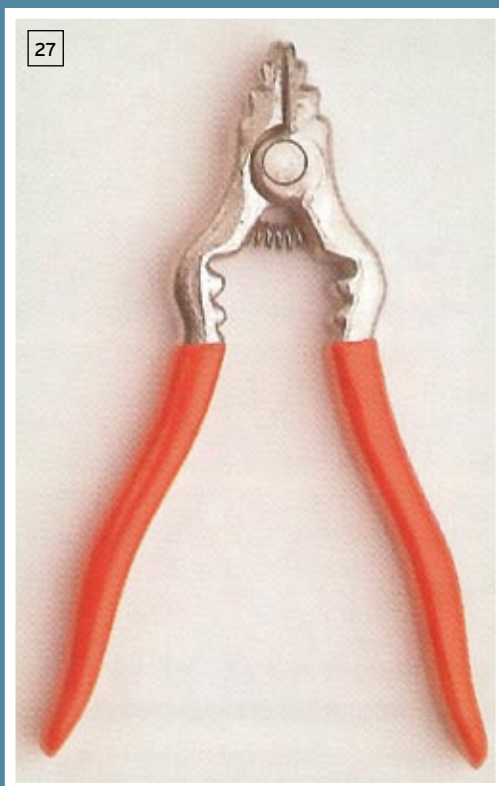

- 1 Kette 48 x 22 x Ø 5, 1m Patina
- 2 Kette 47 x 20 x Ø 4, 1m Patina
- 3 Kette 40 x 17 x Ø 2,7 1m Patina
- 4 Kette 48 x 22 x Ø 5, 1m chrom
- 5 Kette 47 x 20 x Ø 4, 1m chrom
- 6 Kette 40 x 17 x Ø 2,7, 1m chrom
- 7 Kette 48 x 22 x Ø 5, 1m Zinn
- 8 Kette 47 x 20 x Ø 4, 1m Zinn
- 9 Kette 40 x 17 x Ø 2,7, 1m Zinn
- 10 Kette 40 x 17 x Ø 2,7, 1m Fe-schwarz
- 11 Kette 40 x 17 x Ø 4, 1m schwarz-silber
  o.Abb.:
- 12 Kette 2126/50 x 36, 1m gold
- 13 Kette 48 x 22 x Ø 5, 1m MS
- 14 Kette MS 47 x 20 x Ø 4, 1m
- 15 Kette MS 40 x 17 x Ø 2,7, 1m
- 16 Kette 48 x 22 x Ø 5, 1m gold
- 17 Kette 47 x 20 x Ø 4, 1m gold
- 18 Kette 40 x 17 x Ø 2,7, 1m gold
- 19 Rohr Ø Alu, PVC weiß 30-70 cm
- 20 Rohr 10 Ø Patina, 10-130 cm
- 21 Rohr 1/4" MS, 10-130 cm
- 22 Rohr 10 Ø MS, 10-130 cm
- 23 Rohr 1/4" gold, 10-130 cm
- 24 Rohr 10 Ø gold, 10-130 cm
- 25 Rohr 1/4" chrom, 10-130 cm
- 26 Rohr 10 Ø chrom, 10-120 cm
- 27 Kettenzange