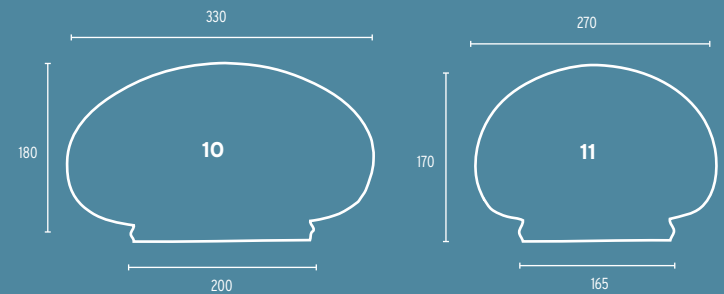

- 1 Glas 337 opal oder champ.
- 2 Glas 338 opal oder champ.
- 3 Glas 353 Blasen-klar oder Blasen-gold
- 4 Glas 362
- 5 „nicht mehr lieferbar“
- 6 „nicht mehr lieferbar“
- 7 Glas 330 opal

- 8 Glas 329 opal
- 9 Glas 328 opal (Loch)
- 10 Glas 330 champ.
- 11 Glas 329 champ.
- 12 Glas 328 champ. (Loch)