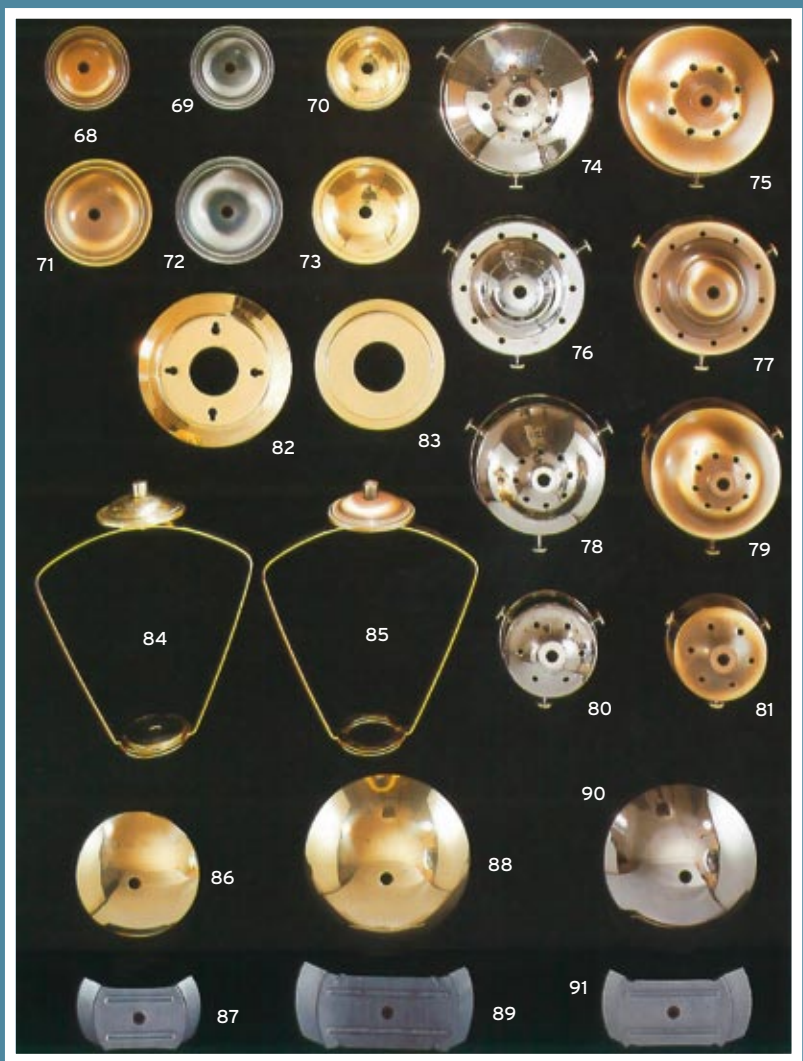

1. 1 Rohraufhänger 1/4", VE 10
2. 2 Rohraufhänger M 10 x 1, VE 20
3. 3 Patentaufhänger, ohne Gewinde für Rohr Ø 10, VE 20
4. 4 Patentaufhänger, ohne Gewinde für Rohr 1/4", VE 20
5. 5 Ringnippel 1236 MS
6. 6 Ringnippel 1236 Patina
7. 7 Zentrierungsrippel M 10 x 1 MS
8. 8 Zentrierungsrippel M 10 x 1 Patina
9. 9 Zentrierungsrippel M 10 x 1 schwarz/silber
10. 10 Zentrierungsrippel M 10 x 1 gold
11. 11 Zentrierungsrippel M 10 x 1 Zinn
12. 12 Ringnippel M 10 x 1 B4 schwarz/silber
13. 13 Ringnippel M 10 x 1 B4 gold
14. 14 Ringnippel M 10 x 1 B4 Zinn
15. 15 Ringnippel M 10 x 1 B4 Patina
16. 16 Ringnippel M 10 x 1 B4 MS
17. 17 Ringnippel M 10 x 1 B4 chrom
18. 18 Muffe M 10 x 1, +2 Stellschrauben Patina, VE 10
19. 19 Muffe M 10 x 1, +2 Stellschrauben MS, VE 10
20. 20 Muffe M 10 x 1, +2 Stellschrauben chrom, VE 10
21. 21 Muffe M 10 x 1, +2 Stellschrauben gold, VE 10
22. 22 Muffe 1/4", +2 Stellschrauben MS, VE 5
23. 23 Muffe 1/4", +2 Stellschrauben chrom, VE 5
24. 24 Muffe 1/4", +2 Stellschrauben gold, VE 5
25. 25 Muffenreduktion 1/4" x 1,8" chrom +2 Stellschrauben, VE 5
26. 26 Muffenreduktion 1/4" x 1,8" MS +2 Stellschrauben, VE 5
27. 27 Knopf 1235 M 10 x 1 Patina, VE 5
28. 28 Knopf 1235 M 10 x 1 MS, VE 5

1. 29 Kugel 20, M 10 x 1 gold, VE 5
2. 30 Kugel 20, M 10 x 1 MS, VE 5
3. 31 Kugel 20, M 10 x 1 Patina, VE 5
4. 32 Kugel 20, M 10 x 1 chrom, VE 5
5. 33 Sechskantknopf M 10 schwarz, VE 10
6. 34 Sechskantknopf M 10 x 1 Kupfer, VE 10
7. 35 Knopf M 10 x 1 gold, VE 10
8. 36 Knopf M 10 x 1 Patina, VE 10
9. 37 Knopf M 10 x 1 chrom, VE 10
10. 38 Knopf M 10 x 1 MS, VE 10
11. 39 Kugel 10, M 4 x 1 Patina, VE 10
12. 40 Kugel 10, M 4 x 1 gold, VE 10
13. 41 Kugel 8, M 3 x 1 Patina, VE 10
14. 42 Kugel 8, M 3 x 1 gold, VE 10
15. 43 Erdungsbügel 10 mm, VE 10
16. 44 Erdungsbügel 4 mm, VE 10
17. 45 Erdungsbügel 10 mm mit Büchse, VE 10
18. 46 Stellring 1/4" chrom, VE 10
19. 47 Stellring 1/4" MS, VE 10
20. 48 Stellring 10 mm chrom, VE 10
21. 49 Stellring 10 mm MS, VE 10
22. 50 Halbrundmutter M 10 x 1 Messing, VE 20
23. 51 Sechskantmutter 1/4" Eisen, VE 20
24. 52 Sechskantmutter M 10 x 1 Eisen, VE 20
25. 53 Kettenstangerl 95, M 10 x 1 schwarz/silber
26. 54 Kettenstangerl 95, M 10 x 1 chrom
27. 55 Kettenstangerl 95, M 10 x 1 MS
28. 56 Kettenstangerl 95, M 10 x 1 Zinn
29. 57 Kettenstangerl 95, M 10 x 1 gold
30. 58 Kettenstangerl 95, M 10 x 1 Patina

1. 59 Egalnippel M 10 x 1, 12 mm, VE 20
2. 60 Egalnippel M 10 x 1, 15 mm, VE 20
3. 61 Egalnippel M 10 x 1, 20 mm, VE 20
4. 62 Egalnippel M 10 x 1, 25 mm, VE 20
5. 63 Egalnippel M 10 x 1, 30 mm, VE 20
6. 64 Egalnippel M 10 x 1, 35 mm, VE 10
7. 65 Egalnippel M 10 x 1, 40 mm, VE 10
8. 66 Egalnippel M 10 x 1, 45 mm, VE 10
9. 67 Egalnippel M 10 x 1, 50 mm, VE 10
10. 68 Kaschierung 2174/70, Patina
11. 69 Kaschierung 2174/70, chrom
12. 70 Kaschierung 2174/70, MS
13. 71 Kaschierung 2174/70, Patina
14. 72 Kaschierung 2174/90, chrom
15. 73 Kaschierung 2174/90, MS
16. 74 Rastl Ø 125, chrom
17. 75 Rastl Ø 125, Patina
18. 76 Rastl Ø 115, chrom
19. 77 Rastl Ø 115, Patina
20. 78 Rastl Ø 105, chrom
21. 79 Rastl Ø 105, Patina
22. 80 Rastl Ø 85, chrom
23. 81 Rastl Ø 85, Patina
24. 82 Glashalter 130/42
25. 83 Glashalter 902/110/40
26. 84 Schirmhalter 17/40, MS
27. 85 Schirmhalter 17/10, MS
28. 86 Abdeckung 80/100, MS
29. 87 Abdeckung 80/100, chrom
30. 88 Abdeckung 120/150, MS

1. 89 Glashalter 120, VZ
2. 90 Abdeckung 100/125, MS
3. 91 Glashalter 100, VZ