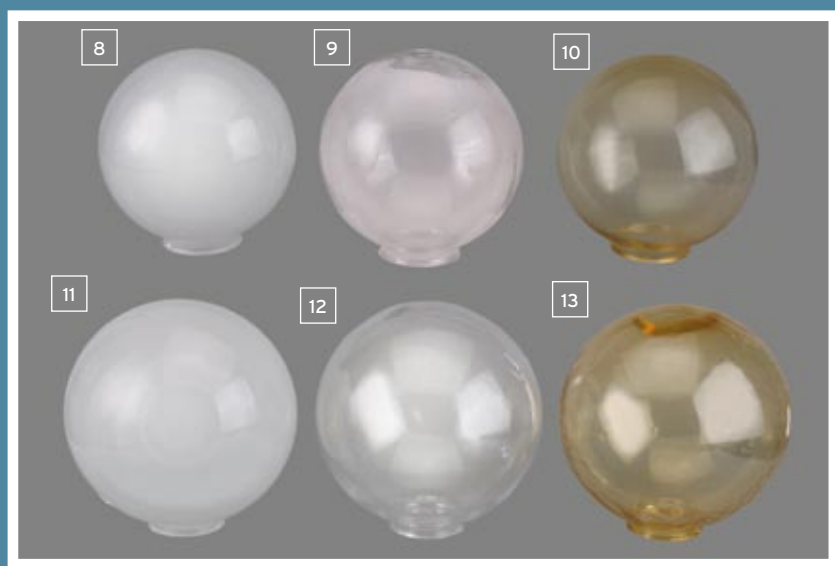

- 11 Glas 40W opal/74,5mm, 40W
- 12 Glas 60W, opal/84,5mm, 60W
- 13 Glas 11-980 opal, Kunststoff  
Ø 200mm (mit Schraubgewinde)  
o.Abb.: Glas 11-985 opal,  
Kunststoff, Ø 150mm (mit  
Schraubgewinde)

- 1 Glas 1687 Antik-silber (für E14)
- 2 Glas 1687 Antik-gold (für E14)
- 3 Glas 1686 Antik-silber (für E27)  
o.Abb.: Glas 1686 Antik-gold (für E27)
- 4 Glas 19850 gold
- 5 Glas 19858 gold
- 6 Glas 195 klar
- 7 Glas 1573 matt
- 8 Glas 1573 amber
- 9 Glas 1634
- 10 Glas 1668

4-10 Alle Gläser mit Öffnung für Fassung E27

- 1 Glas 9011 gold
- 2 Glas 135 gold
- 3 Glas 135 klar
- 4 Glas 185 gold
- 5 Glas 185 klar
- 6 Glas 121 gold
- 7 Glas 3951 gold
- 8 Glas 3950 klar
- 9 Glas 7811 gold  
o. Abb.: Glas 7810 klar
- 10 Glas 184 gold
- 11 Glas 3911 gold
- 12 Glas 6049
- 13 Glas 282 gold
- 14 Glas 368 klar-matt
- 15 Glas 368 opal-sm

- 16 Glas 368 opal-Glanz
- 17 Glas 303 rauch
- 18 Glas 303 amber
- 19 Glas 6-1508 opal (für E14)
- 20 Glas 1684 opal (für E14)
- 21 Glas 7-503 (für E14)

- |  |  |
|--|--|
| <p>1 Glas 467 opal-seidenmatt<br/> 2 Glas 466 opal-seidenmatt<br/> 3 Glas 150 opal seidenmatt<br/> 4 Glas 444 opal-sm<br/> 5 Glas 149 opal-sm<br/> 6 Glas 150 opal glänzend<br/> 7 Glas 421 opal sm<br/> 8 Glas K/31 satin<br/> (dia. 25cm, Griffrand: 10cm)<br/> 9 Glas K/31 klar<br/> (dia. 25cm, Griffrand: 10cm)<br/> 10 Glas K/31 gold<br/> (dia. 25cm, Griffrand: 10cm)<br/> 11 Glas K/21 satin<br/> (dia. 30cm, Griffrand: 10cm)<br/> 12 Glas K/21 klar<br/> (dia. 30cm, Griffrand: 10cm)</p> | <p>13 Glas K/21 gold<br/> (dia. 30cm, Griffrand: 10cm)<br/> 14 Glas 11-1100 opal<br/> (Acrylglaskugel 20cm)<br/> 15 Glas 11-941 klar optisch<br/> (Öffnung 95mm Griffrand)<br/> 16 Glas 11-924 klar optisch<br/> (Öffnung 95mm Griffrand)<br/> 17 Glas 11-902 gold optisch<br/> (Öffnung 95mm Griffrand)<br/> 18 „nicht mehr lieferbar“<br/> 19 Glas 11-924 gold optisch<br/> (Öffnung 95mm Griffrand)<br/> 20 Glas 341/25 opal<br/> 21 „nicht mehr lieferbar“</p> |
|--|--|