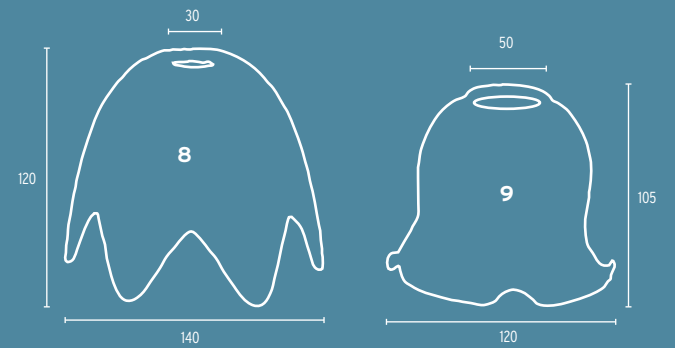

- 11 Glas 40W opal/74,5mm, 40W
- 12 Glas 60W, opal/84,5mm, 60W
- 13 Glas 11-980 opal, Kunststoff  
Ø 200mm (mit Schraubgewinde)  
o.Abb.: Glas 11-985 opal,  
Kunststoff, Ø 150mm (mit  
Schraubgewinde)