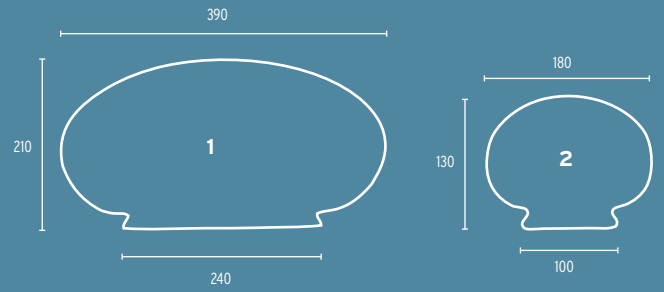

- 1 Glas 337 opal oder champ.
- 2 Glas 338 opal oder champ.
- 3 Glas 353 Blasen-klar oder Blasen-gold
- 4 Glas 362
- 5 „nicht mehr lieferbar“
- 6 „nicht mehr lieferbar“
- 7 Glas 330 opal

- 8 Glas 329 opal
- 9 Glas 328 opal (Loch)
- 10 Glas 330 champ.
- 11 Glas 329 champ.
- 12 Glas 328 champ. (Loch)