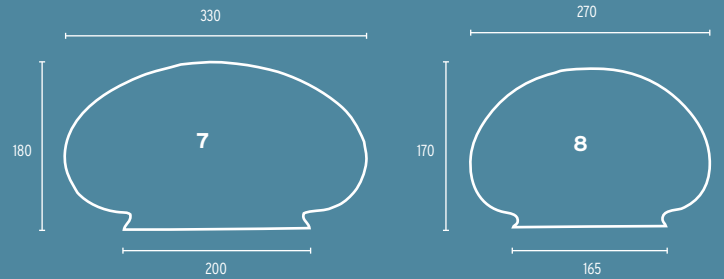

- 1 Glas 337 opal oder champ.
- 2 Glas 338 opal oder champ.
- 3 Glas 353 Blasen-klar oder Blasen-gold
- 4 Glas 362
- 5 „nicht mehr lieferbar“
- 6 „nicht mehr lieferbar“
- 7 Glas 330 opal

- 8 Glas 329 opal
- 9 Glas 328 opal (Loch)
- 10 Glas 330 champ.
- 11 Glas 329 champ.
- 12 Glas 328 champ. (Loch)