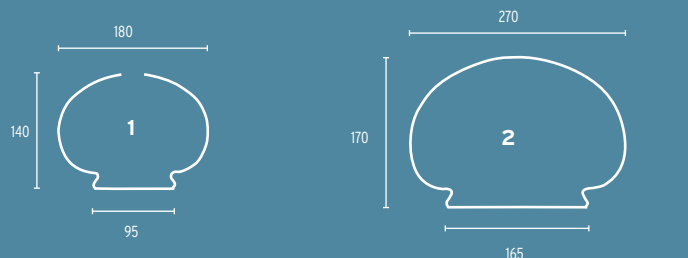

- 1 Glas 328 opal-matt (Loch)
- 2 Glas 329 opal-matt
- 3 Glas 337 opal-matt
- 4 Glas 330 opal-matt
- 5 Glas 338 champ-matt
- 6 Glas 328 champ-matt (Loch)
- 7 Glas 329 champ-matt

- 8 Glas 337 champ-matt
- 9 Glas 330 champ-matt
- 10 Glas 4-587 grün
- 11 Glas 4-586 opal, champ.
- 12 „nicht mehr lieferbar“