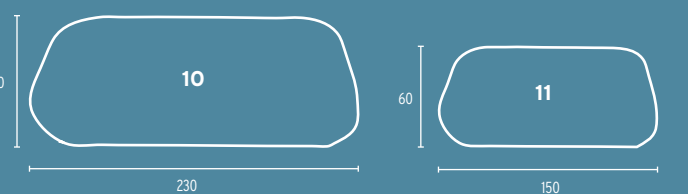

- 1 Glas 328 opal-matt (Loch)
- 2 Glas 329 opal-matt
- 3 Glas 337 opal-matt
- 4 Glas 330 opal-matt
- 5 Glas 338 champ-matt
- 6 Glas 328 champ-matt (Loch)
- 7 Glas 329 champ-matt

- 8 Glas 337 champ-matt
- 9 Glas 330 champ-matt
- 10 Glas 4-587 grün
- 11 Glas 4-586 opal, champ.
- 12 „nicht mehr lieferbar“