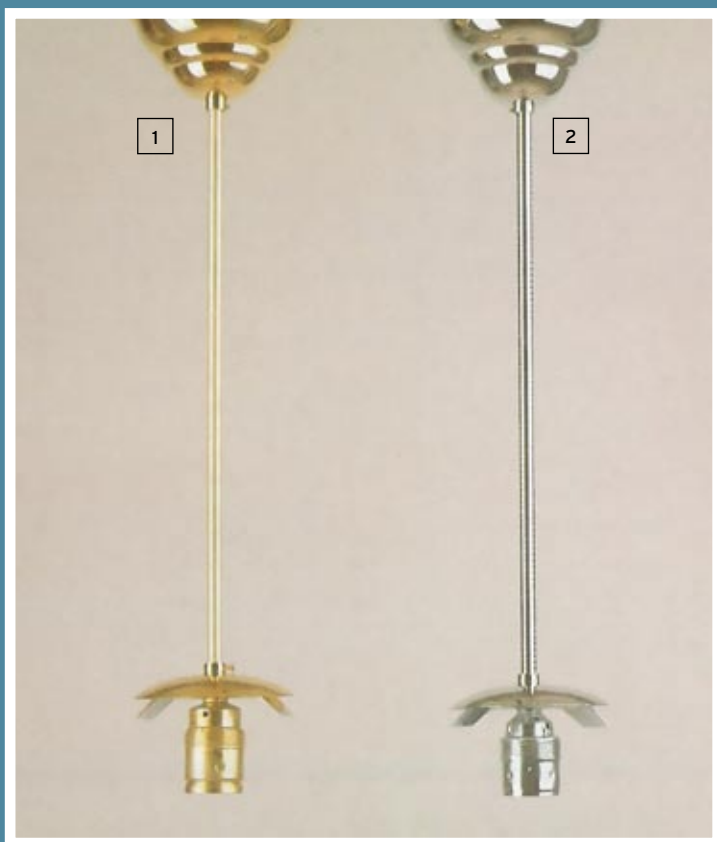

- 1 **Pendenaufhängung 40/100 Loch MS**  
Rohrlänge 40 cm  
(passend für die links abgebildeten Gläser)
- 2 **Pendenaufhängung 40/100 Loch chrom**  
Rohrlänge 40 cm

- 1 **Glas 343/30 opal**  
Ø 30 cm, Lochrand 120 mm, opal-glänzend
- 2 **Glas 342/30 seidenmatt**  
Ø 30 cm, Lochrand 120 mm, opal-seidenmatt
- 3 **Glas 343/30/A/halb-opal**  
Ø 30 cm, Lochrand 120 mm, opal-glänzend

- 1 **Pendenaufhängung 40/120 Loch MS**  
Rohrlänge 40 cm  
(passend für die links abgebildeten Gläser)
- 2 **Pendenaufhängung 40/120 Loch chrom**  
Rohrlänge 40 cm

- 1 **Pendenaufhängung 40/80 Loch MS**  
Rohrlänge 40 cm  
(passend für die rechts abgebildeten Gläser)
- 2 **Pendenaufhängung 40/80 Loch chrom**  
Rohrlänge 40 cm