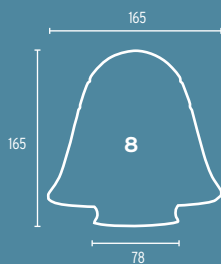

- 1 Glas 7-015 opal/40W
- 2 Glas 11-1000/60W
- 3 Glas 11-988/100W
- 4 Glas 7-015 kristall/60W
- 5 Glas 7-055 klar
- 6 Glas 7-056 klar
- 7 Glas 7-056 gold
- 8 Glas 277 opal
- 9 Glas 7-100 opal
- 10 Glas 16-001 opal

- 11 Glas 40W opal/74,5mm, 40W
- 12 Glas 60W, opal/84,5mm, 60W
- 13 Glas 11-980 opal, Kunststoff
  Ø 200mm (mit Schraubgewinde)
  o.Abb.: Glas 11-985 opal,
  Kunststoff, Ø 150mm (mit
  Schraubgewinde)