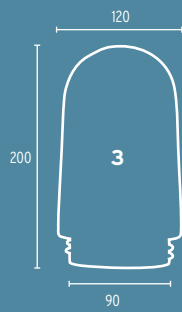

- 1 Glas 7-015 opal/40W
- 2 Glas 11-1000/60W
- 3 Glas 11-988/100W
- 4 Glas 7-015 kristall/60W
- 5 Glas 7-055 klar
- 6 Glas 7-056 klar
- 7 Glas 7-056 gold
- 8 Glas 277 opal
- 9 Glas 7-100 opal
- 10 Glas 16-001 opal

- 11 Glas 40W opal/74,5mm, 40W
- 12 Glas 60W, opal/84,5mm, 60W
- 13 Glas 11-980 opal, Kunststoff
  Ø 200mm (mit Schraubgewinde)
  o.Abb.: Glas 11-985 opal,
  Kunststoff, Ø 150mm (mit
  Schraubgewinde)