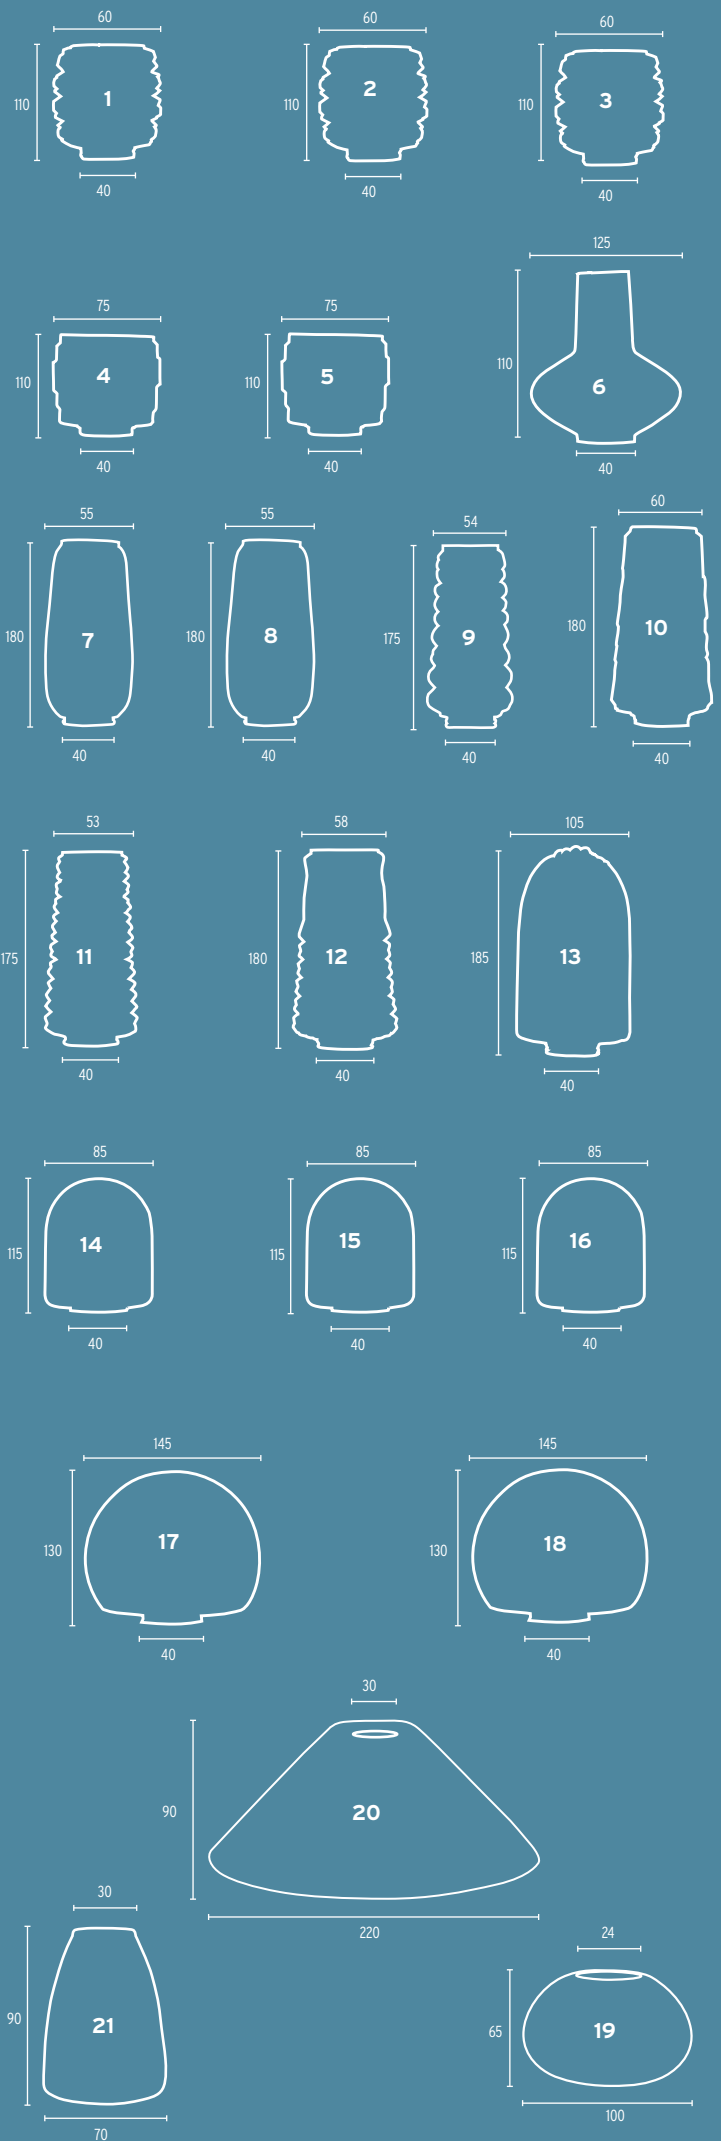

- 1 Glas 9011 gold
- 2 Glas 135 gold
- 3 Glas 135 klar
- 4 Glas 185 gold
- 5 Glas 185 klar
- 6 Glas 121 gold
- 7 Glas 3951 gold
- 8 Glas 3950 klar
- 9 Glas 7811 gold
  o. Abb.: Glas 7810 klar
- 10 Glas 184 gold
- 11 Glas 3911 gold
- 12 Glas 6049
- 13 Glas 282 gold
- 14 Glas 368 klar-matt
- 15 Glas 368 opal-sm

- 16 Glas 368 opal-Glanz
- 17 Glas 303 rauch
- 18 Glas 303 amber
- 19 Glas 6-1508 opal (für E14)
- 20 Glas 1684 opal (für E14)
- 21 Glas 7-503 (für E14)