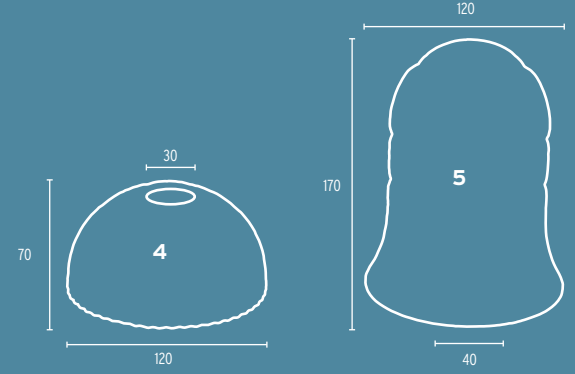

- 11 Glas 40W opal/74,5mm, 40W
- 12 Glas 60W, opal/84,5mm, 60W
- 13 Glas 11-980 opal, Kunststoff  
Ø 200mm (mit Schraubgewinde)  
o.Abb.: Glas 11-985 opal,  
Kunststoff, Ø 150mm (mit  
Schraubgewinde)