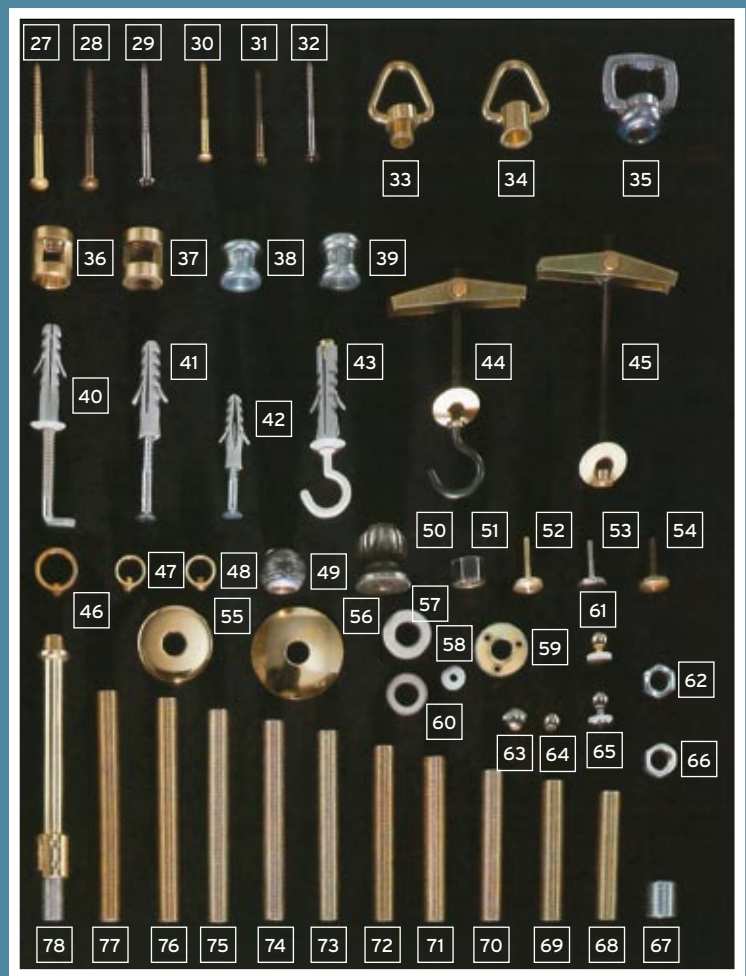

1. 1 SK-Mutter M 10 x 1 Eisen-VZ/SW 13 H 3,8mm (5 Stk)
2. 2 Stellring 10 mm MS kpl. (1 Stk)
3. 3 Stellring 10 mm chrom kpl.
4. 4 HR-Mutter M 10 x 1 MS
5. 5 Knopf M 10 x 1 MS
6. 6 Knopf M 10 x 1 chrom
7. 7 Zugschalter 610 ohne Schnur weiß
   Zugschalterschnur 20cm weiß
8. 8 Kabelaufhänger 6230 PVC-weiß
9. 9 Druckschalter kurzer Hals
10. 10 Einführung M 10 x 1/15 mm Eisen-VZ/1-Loch
11. 11 Wandscheibennippel M10x1 Außengewinde
12. 12 Rohraufhänger M 10 x 1 + Erde/ Stellschraube
13. 13 Klemmennippel M10x1 weiß
14. 14 Klemmennippel M10x1 gold
15. 15 Erdungsfahne 10,0 mm Eisen-VZ + Buchse
16. 16 Erdungsfahne 10,0 mm Eisen-VM + Schraube
17. 17 Erdungsfahne 04,0 mm Eisen-VM m. Loch + Schr.
18. 18 Kettenstangerl 95, M10x1 MS
19. 19 Egalnippel M 10 x 1, 30 mm Eisen-verz.
20. 20 Egalnippel M 10 x 1, 25 mm Eisen-verz.
21. 21 Egalnippel M 10 x 1, 20 mm Eisen-verz.

1. 22 Egalnippel M 10 x 1, 15 mm Eisen-verz.
2. 23 Egalnippel M 10 x 1, 12 mm Eisen-verz.
3. 24 Kaschierung 2174/70 MS
4. 25 Platte 50,5 mm MS
5. 26 VE = Verpackungseinheit „Bastlerset“ groß Nr. 1-25
6. 27 Schraube 4 x 50, Messing, VE 20
7. 28 Schraube 4 x 50, Patina, VE 20
8. 29 Schraube 4 x 50, Nickel, VE 20
9. 30 Schraube 3,5 x 40, Messing, VE 20
10. 31 Schraube 3,5 x 40, Patina, VE 20
11. 32 Schraube 3,5 x 40, Nickel, VE 20
12. 33 Ringnippel M 10 x 1 MS, Außengewinde
13. 34 Ringnippel M 10 x 1 MS, Innengewinde
14. 35 Zentrierringnippel M 10 x 1 chrom
15. 36 Einführung M 10 x 1/1/4", VE 10
16. 37 Einführung 1/4"/1/4", VE 10
17. 38 Einführung M 10 x 1, 15 mm hoch, VE 10
18. 39 Einführung M 10 x 1, 20 mm hoch, VE 10
19. 40 Wandhaken mit Dübel, VE 2
20. 41 Schraube mit Dübel 40 mm, VE 4
21. 42 Schraube mit Dübel 30 mm, VE 5
22. 43 Deckenhaken mit Dübel, VE 2
23. 44 Federklapphaken M4, VE 2

1. 45 Federklappgewindestange M4, VE 2
2. 46 Stellring 1/4" gold, VE 10
3. 47 Stellring 10 mm Messing, VE 10
4. 48 Stellring 10 mm Patina, VE 10
5. 49 Kugel Ø 20 mm M 10 x 1, schwarz, silber, VE 5
6. 50 Knopf 1235 M 10 x 1 Zinn, VE 5
7. 51 Knopf M 10 x 1, schwarz, silber, VE 10
8. 52 Rastlschraube M 3 x 20 Messing, VE 10
9. 53 Rastlschraube M 3 x 20 Nickel, VE 10
10. 54 Rastlschraube M 3 x 20 Patina, VE 10 „nicht mehr lieferbar“
    Rastlschraube M 3 x 20 weiß, VE 10
11. 55 Platte 1080 vergoldet, Ø 33 mm x 6
12. 56 Platte 2211/39 vergoldet, Ø 39 mm
13. 57 Beilagscheibe 21 x 10 x 2 mm Eisen, VE 20
14. 58 Beilagscheibe 17 x 10 x 1 mm Eisen, VE 20
15. 59 Beilagscheibe 10 x 3,5 x 1 mm PVC, VE 20
16. 60 Wandscheibennippel M 10 x 1 Innengewinde, VE 20
17. 61 Glasscheibenbefestigungsgarnitur

1. 1260 gold, VE 10
2. 62 Sechskantmutter M 10 x 1, 4mm stark, VE 20
3. 63 Kugel M 4, Ø 10 mm chrom, VE 10
4. 64 Kugel M 3, Ø 8 mm chrom, VE 10
5. 65 Glasscheibenbefestigungsgarnitur 1260 chrom, VE 10
6. 66 Sechskantmutter M 10 x 1, 6mm stark, VE 20
7. 67 Egalnippel 1/4" x 15 mm, VE 10
8. 68 Egalnippel M 10 x 1/55 mm, VE 10
9. 69 Egalnippel M 10 x 1/60 mm, VE 10
10. 70 Egalnippel M 10 x 1/65 mm, VE 10
11. 71 Egalnippel M 10 x 1/70 mm, VE 10
12. 72 Egalnippel M 10 x 1/75 mm, VE 10
13. 73 Egalnippel M 10 x 1/80 mm, VE 10
14. 74 Egalnippel M 10 x 1/85 mm, VE 10
15. 75 Egalnippel M 10 x 1/90 mm, VE 10
16. 76 Egalnippel M 10 x 1/95 mm, VE 10
17. 77 Egalnippel M 10 x 1/100 mm, VE 10
18. 78 Schirmhalterrohr mit Muffe und Egalnippel, Messing