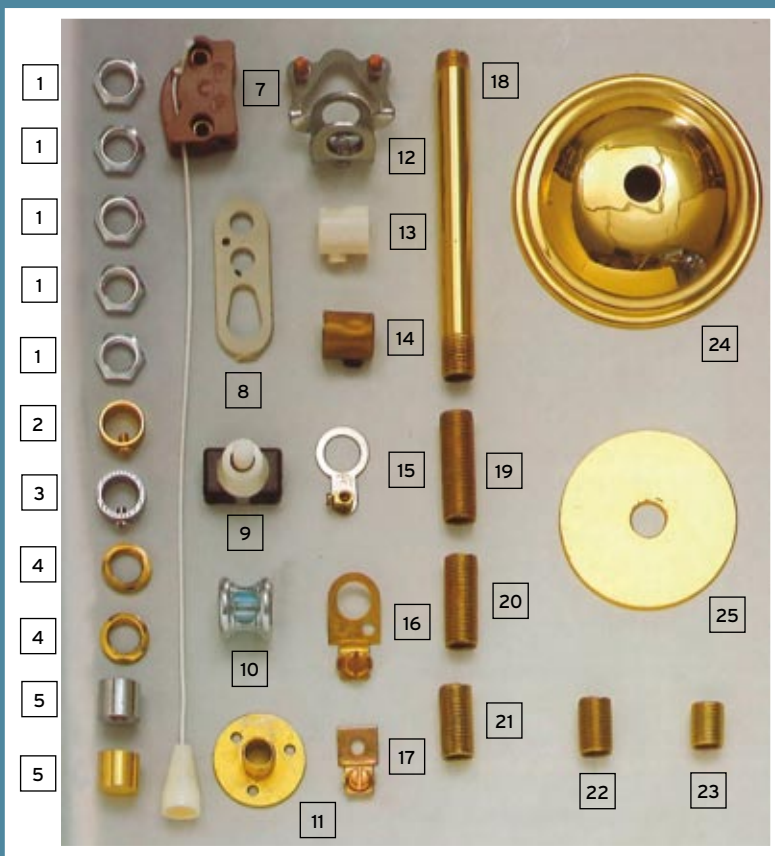

1. 1 SK-Mutter M 10 x 1 Eisen-VZ/SW 13 H 3,8mm (5 Stk)
2. 2 Stellring 10 mm MS kpl. (1 Stk)
3. 3 Stellring 10 mm chrom kpl.
4. 4 HR-Mutter M 10 x 1 MS
5. 5 Knopf M 10 x 1 MS
6. 6 Knopf M 10 x 1 chrom
7. 7 Zugschalter 610 ohne Schnur weiß
   Zugschalterschnur 20cm weiß
8. 8 Kabelaufhänger 6230 PVC-weiß
9. 9 Druckschalter kurzer Hals
10. 10 Einführung M 10 x 1/15 mm Eisen-VZ/1-Loch
11. 11 Wandscheibennippel M10x1 Außengewinde
12. 12 Rohraufhänger M 10 x 1 + Erde/ Stellschraube
13. 13 Klemmennippel M10x1 weiß
14. 14 Klemmennippel M10x1 gold
15. 15 Erdungsfahne 10,0 mm Eisen-VZ + Buchse
16. 16 Erdungsfahne 10,0 mm Eisen-VM + Schraube
17. 17 Erdungsfahne 04,0 mm Eisen-VM m. Loch + Schr.
18. 18 Kettenstangerl 95, M10x1 MS
19. 19 Egalnippel M 10 x 1, 30 mm Eisen-verz.
20. 20 Egalnippel M 10 x 1, 25 mm Eisen-verz.
21. 21 Egalnippel M 10 x 1, 20 mm Eisen-verz.

1. 22 Egalnippel M 10 x 1, 15 mm Eisen-verz.
2. 23 Egalnippel M 10 x 1, 12 mm Eisen-verz.
3. 24 Kaschierung 2174/70 MS
4. 25 Platte 50,5 mm MS
5. 26 VE = Verpackungseinheit „Bastlerset“ groß Nr. 1-25
6. 27 Schraube 4 x 50, Messing, VE 20
7. 28 Schraube 4 x 50, Patina, VE 20
8. 29 Schraube 4 x 50, Nickel, VE 20
9. 30 Schraube 3,5 x 40, Messing, VE 20
10. 31 Schraube 3,5 x 40, Patina, VE 20
11. 32 Schraube 3,5 x 40, Nickel, VE 20
12. 33 Ringnippel M 10 x 1 MS, Außengewinde
13. 34 Ringnippel M 10 x 1 MS, Innengewinde
14. 35 Zentrierringnippel M 10 x 1 chrom
15. 36 Einführung M 10 x 1/1/4", VE 10
16. 37 Einführung 1/4"/1/4", VE 10
17. 38 Einführung M 10 x 1, 15 mm hoch, VE 10
18. 39 Einführung M 10 x 1, 20 mm hoch, VE 10
19. 40 Wandhaken mit Dübel, VE 2
20. 41 Schraube mit Dübel 40 mm, VE 4
21. 42 Schraube mit Dübel 30 mm, VE 5
22. 43 Deckenhaken mit Dübel, VE 2
23. 44 Federklapphaken M4, VE 2

1. 45 Federklappgewindestange M4, VE 2
2. 46 Stellring 1/4" gold, VE 10
3. 47 Stellring 10 mm Messing, VE 10
4. 48 Stellring 10 mm Patina, VE 10
5. 49 Kugel Ø 20 mm M 10 x 1, schwarz, silber, VE 5
6. 50 Knopf 1235 M 10 x 1 Zinn, VE 5
7. 51 Knopf M 10 x 1, schwarz, silber, VE 10
8. 52 Rastlschraube M 3 x 20 Messing, VE 10
9. 53 Rastlschraube M 3 x 20 Nickel, VE 10
10. 54 Rastlschraube M 3 x 20 Patina, VE 10 „nicht mehr lieferbar“
    Rastlschraube M 3 x 20 weiß, VE 10
11. 55 Platte 1080 vergoldet, Ø 33 mm x 6
12. 56 Platte 2211/39 vergoldet, Ø 39 mm
13. 57 Beilagscheibe 21 x 10 x 2 mm Eisen, VE 20
14. 58 Beilagscheibe 17 x 10 x 1 mm Eisen, VE 20
15. 59 Beilagscheibe 10 x 3,5 x 1 mm PVC, VE 20
16. 60 Wandscheibennippel M 10 x 1 Innengewinde, VE 20
17. 61 Glasscheibenbefestigungsgarnitur

1. 1260 gold, VE 10
2. 62 Sechskantmutter M 10 x 1, 4mm stark, VE 20
3. 63 Kugel M 4, Ø 10 mm chrom, VE 10
4. 64 Kugel M 3, Ø 8 mm chrom, VE 10
5. 65 Glasscheibenbefestigungsgarnitur 1260 chrom, VE 10
6. 66 Sechskantmutter M 10 x 1, 6mm stark, VE 20
7. 67 Egalnippel 1/4" x 15 mm, VE 10
8. 68 Egalnippel M 10 x 1/55 mm, VE 10
9. 69 Egalnippel M 10 x 1/60 mm, VE 10
10. 70 Egalnippel M 10 x 1/65 mm, VE 10
11. 71 Egalnippel M 10 x 1/70 mm, VE 10
12. 72 Egalnippel M 10 x 1/75 mm, VE 10
13. 73 Egalnippel M 10 x 1/80 mm, VE 10
14. 74 Egalnippel M 10 x 1/85 mm, VE 10
15. 75 Egalnippel M 10 x 1/90 mm, VE 10
16. 76 Egalnippel M 10 x 1/95 mm, VE 10
17. 77 Egalnippel M 10 x 1/100 mm, VE 10
18. 78 Schirmhalterrohr mit Muffe und Egalnippel, Messing