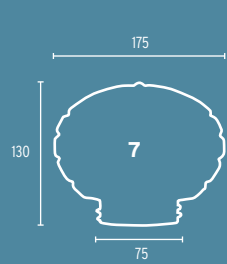

- 1 Glas 7-015 opal/40W
- 2 Glas 11-1000/60W
- 3 Glas 11-988/100W
- 4 Glas 7-015 kristall/60W
- 5 Glas 7-055 klar
- 6 Glas 7-056 klar
- 7 Glas 7-056 gold
- 8 Glas 277 opal
- 9 Glas 7-100 opal
- 10 Glas 16-001 opal

- 11 Glas 40W opal/74,5mm, 40W
- 12 Glas 60W, opal/84,5mm, 60W
- 13 Glas 11-980 opal, Kunststoff
  Ø 200mm (mit Schraubgewinde)
  o.Abb.: Glas 11-985 opal,
  Kunststoff, Ø 150mm (mit
  Schraubgewinde)