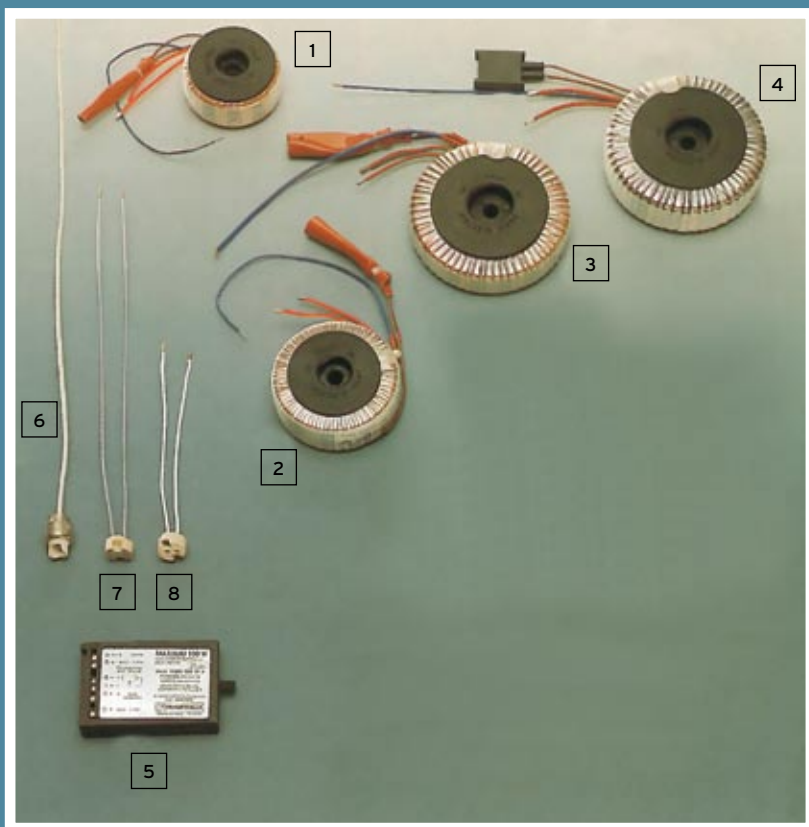

1. 1 Ringkerntrafo 20VA/220-12V (incl. Befestigungskit)
2. 2 Ringkerntrafo 50VA/220-12V (incl. Befestigungskit)
3. 3 Ringkerntrafo 100VA/230-12V (incl. Befestigungskit)
4. 4 Ringkerntrafo 300VA/230-12V (incl. Befestigungskit)
   (bei Ringkerntransformatoren ab 300VA wird Verwendung von Einschaltstrombegrenzer empfohlen (S.53, Abb.: 12))
5. 5 Trafo-elektronisch 60VA/230-12V (o.Abb.)
6. 6 Halogenfassung R7S/1p + Kabel 45 cm + Mutter
7. 7 Halogenfassung G4-6,35 mit Kabel 30 cm
8. 8 Halogenfassung G4 mit Kabel 15 cm
9. 9 Halogensteckfassung G4 mit Kabel 15 cm
   Halogensteckfassung G4 mit Kabel 35 cm
   Halogensteckfassung G4 mit Kabel 50 cm
10. 10 Halogenfassung R7S/1p + Kabel

1. 45 cm + M.
   Halogenfassung R7S/1p + Kabel 100 cm + M.
   Halogenfassung R7S/1p + Kabel 200 cm + M.
2. 11 Halogenfassung G4-6,35 mit Kabel 25 cm und Fassungshalter G4
   Halogenfassung G4-6,35 mit Kabel 30 cm und Fassungshalter G4
   Halogenfassung G4-6,35 mit Kabel 85 cm und Fassungshalter G4
   Halogenfassung G4-6,35 mit Kabel 100 cm und Fassungshalter G4
   Halogenfassung G4-6,35 mit Kabel 170 cm und Fassungshalter G4
3. 12 Halogendoppelfassung (78 mm) R7S/2p/150W/25 cm Kabel
4. 13 Halogendoppelfassung (118 mm) R7S/2p/300W/25 cm Kabel
   Halogendoppelfassung (118 mm) R7S/2p/300W/40 cm Kabel
   Halogendoppelfassung (118 mm)

1. R7S/2p/300W/200 cm Kabel
2. 14 Zierteil 1524 blau, VE 10
3. 15 Einbauswitcher 2-672 schwarz
   Einbaudimmer 2-672 schwarz (60-300W)
4. 16 Anschlußgarnitur 240/30 Schuko + Zwischenschalter, schwarz
   Anschlußgarnitur 290/70 Schuko + Zwischenschalter, schwarz
   Anschlußgarnitur 310/90 Schuko + Zwischenschalter, schwarz
5. 17 Anschlußgarnitur 240/30 Schuko + Zwischenschalter, gold
   Anschlußgarnitur 290/70 Schuko + Zwischenschalter, gold
   Anschlußgarnitur 310/90 Schuko + Zwischenschalter, gold
6. 18 Anschlußgarnitur 240/30 Schuko + Zwischenschalter, weiß
   Anschlußgarnitur 290/70 Schuko + Zwischenschalter, weiß
   Anschlußgarnitur 310/90 Schuko + Zwischenschalter, weiß
7. 19 Trafo 105 VA elektron.
8. 20 Trafo 150 VA elektron.
9. 21 Trafo 250 VA elektron.

1. 22 Nylon (Feng-Shui) per Meter + 2x Adernendhülse 0,5 (für die Serie Feng-Shui)