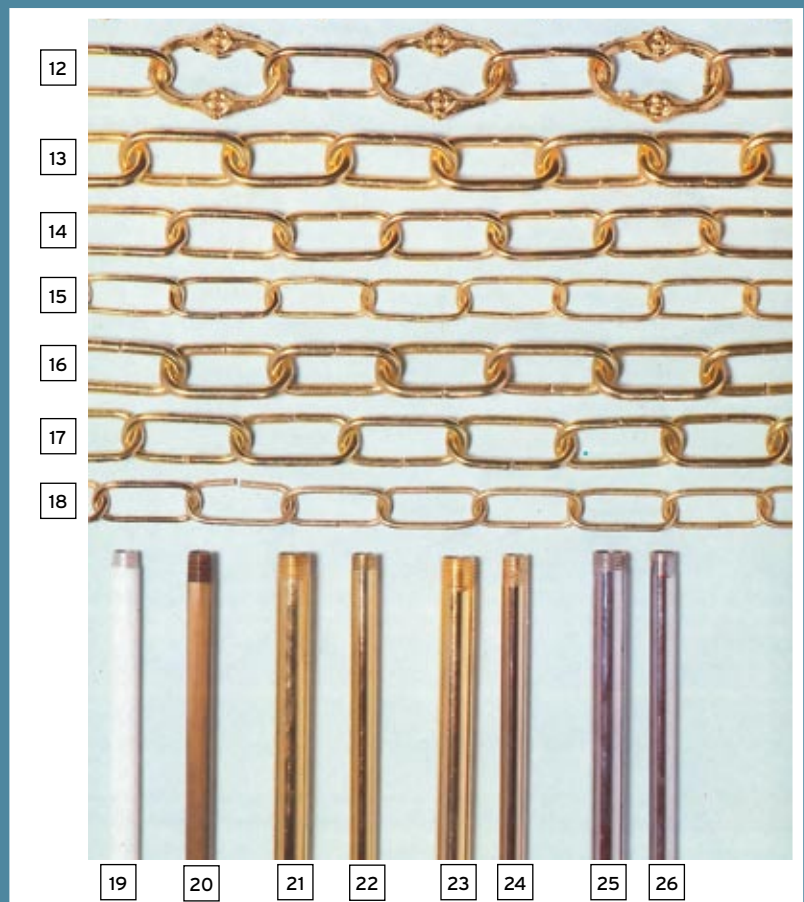

- 1 Kette 48 x 22 x Ø 5, 1m Patina
- 2 Kette 47 x 20 x Ø 4, 1m Patina
- 3 Kette 40 x 17 x Ø 2,7 1m Patina
- 4 Kette 48 x 22 x Ø 5, 1m chrom
- 5 Kette 47 x 20 x Ø 4, 1m chrom
- 6 Kette 40 x 17 x Ø 2,7, 1m chrom
- 7 Kette 48 x 22 x Ø 5, 1m Zinn
- 8 Kette 47 x 20 x Ø 4, 1m Zinn
- 9 Kette 40 x 17 x Ø 2,7, 1m Zinn
- 10 Kette 40 x 17 x Ø 2,7, 1m Fe-schwarz
- 11 Kette 40 x 17 x Ø 4, 1m schwarz-silber
  o.Abb.:
- 12 Kette 2126/50 x 36, 1m gold
- 13 Kette 48 x 22 x Ø 5, 1m MS
- 14 Kette MS 47 x 20 x Ø 4, 1m
- 15 Kette MS 40 x 17 x Ø 2,7, 1m
- 16 Kette 48 x 22 x Ø 5, 1m gold
- 17 Kette 47 x 20 x Ø 4, 1m gold
- 18 Kette 40 x 17 x Ø 2,7, 1m gold
- 19 Rohr Ø Alu, PVC weiß 30-70 cm
- 20 Rohr 10 Ø Patina, 10-130 cm
- 21 Rohr 1/4" MS, 10-130 cm
- 22 Rohr 10 Ø MS, 10-130 cm
- 23 Rohr 1/4" gold, 10-130 cm
- 24 Rohr 10 Ø gold, 10-130 cm
- 25 Rohr 1/4" chrom, 10-130 cm
- 26 Rohr 10 Ø chrom, 10-120 cm
- 27 Kettenzange