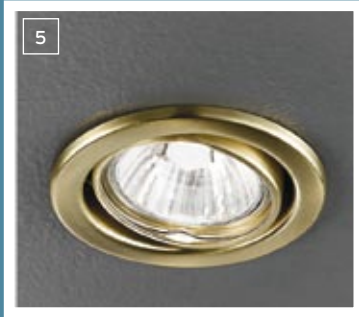

- 1 **STR 10-413 Satin/EBL**
  Einbauleuchte rund 8 cm - innen
  rund schwenkbar Downlight round
  8 cm adjustable ET 10 cm
  DA 7 cm - IP20 exkl. GU10/50W
- 2 **STR 10-413 Chrom/EBL**
  Einbauleuchte rund 8 cm - innen
  rund schwenkbar Downlight round
  8 cm adjustable ET 10 cm
  DA 7 cm - IP20 exkl. GU10/50W
- 3 **STR 10-413 Patina/EBL**
  Einbauleuchte rund 8 cm - innen
  rund schwenkbar Downlight round
  8 cm adjustable ET 10 cm
  DA 7 cm - IP20 exkl. GU10/50W
- 4 **STR 10-413 Weiß/EBL**
  Einbauleuchte rund 8 cm - innen
  rund schwenkbar Downlight round
  8 cm adjustable ET 10 cm
  DA 7 cm - IP20 exkl. GU10/50W
- 5 **STR 10-413 MS-matt/EBL**
  Einbauleuchte rund 8 cm - innen
  rund schwenkbar Downlight round
  8 cm adjustable ET 10 cm
  DA 7 cm - IP20 exkl. GU10/50W
- 6 **STR 10-414 Patina/EBL**
  Einbauleuchte quadr. 7,9x7,9 cm
  innen rund schwenkbar

- Downlight square 7,9x7,9 cm
  adjustable ET 10 cm
  DA 6,2 cm - IP20 exkl. GU10/50W
- 7 **STR 10-414 MS-matt/EBL**
  Einbauleuchte quadr. 7,9x7,9 cm
  innen rund schwenkbar
  Downlight square 7,9x7,9 cm
  adjustable ET 10 cm
  DA 6,2 cm - IP20 exkl. GU10/50W
- 8 **STR 10-414 Satin/EBL**
  Einbauleuchte quadr. 7,9x7,9 cm
  innen rund schwenkbar
  Downlight square 7,9x7,9 cm
  adjustable ET 10 cm
  DA 6,2 cm - IP20 exkl. GU10/50W
- 9 **STR 10-414 Chrom/EBL**
  Einbauleuchte quadr. 7,9x7,9 cm
  innen rund schwenkbar
  Downlight square 7,9x7,9 cm
  adjustable ET 10 cm
  DA 6,2 cm - IP20 exkl. GU10/50W
- 10 **STR 10-414 Weiß/EBL**
  Einbauleuchte quadr. 7,9x7,9 cm
  innen rund schwenkbar
  Downlight square 7,9x7,9 cm
  adjustable ET 10 cm
  DA 6,2 cm - IP20 exkl. GU10/50W
- 11 **STR 10-415 Chrom/EBL**

- 12 **STR 10-415 Weiß/EBL**
  Einbauleuchte rund
  Ø 8 cm Downlight round
  Ø 8 cm ET 10 cm
  DA 6,2 cm - IP20 exkl. GU10/50W
- 13 **STR 10-415 Satin/EBL**
  Einbauleuchte rund Ø 8 cm
  Downlight round Ø 8 cm
  ET 10 cm DA 6,2 cm - IP20
  exkl. GU10/50W
- 14 **STR 10-415 Patina/EBL**