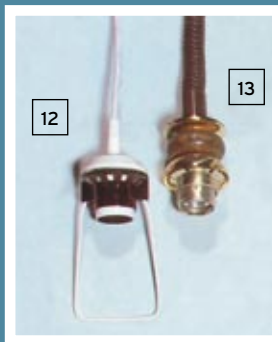

- 1 Pendelaufhängung 40/80 für Loch, Messing
- 2 Pendelaufhängung 40/100 für Loch, chrom
- 3 Pendelaufhängung 40/120 für Loch, Messing
- 4 Pendelaufhängung 40/80 für Rand, chrom
- 5 Pendelaufhängung 40/100 für Rand, Messing
- 6 Pendelaufhängung 40/120 für Rand, chrom
- 7 Aufhängung 628 weiß (2 x 0,75)
- 8 Aufhängung 628 schwarz (2 x 0,75)
- 9 Aufhängung 628 gold (2 x 0,75)
- 10 „nicht mehr lieferbar“
- 11 Unitpende 30 cm weiß (auch lieferbar in 50 cm, 60 cm, 70 cm, 90 cm weiß)
- 12 Deckenzug weiß mit Bügel
- 13 Zug 177 braun ohne Bügel

- 14 „nicht mehr lieferbar“
- 15 Bügel 8-177 Messing (auch in weiß lieferbar)
- 16 Posamentrieaufhängung Seide chreme, 50 cm je weitere 10 cm, lieferbar von 20 cm - 150 cm
- 17 Posamentrieaufhängung Seide gold, 50 cm je weitere 10 cm, lieferbar von 20 cm - 150 cm
- 18 Aufhängung 814 Hanf braun, 80 cm
- 19 Zug 2 m Flexi braun
- 20 Zug 2 m Flexi weiß
- 21 Zug 2 m Flexi schwarz
- 22 Zug 2 m Flexi gold