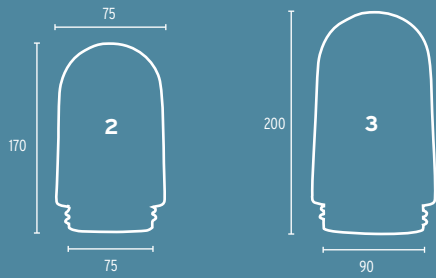

- 1 Glas 7-015 opal/40W
- 2 Glas 11-1000/60W
- 3 Glas 11-988/100W
- 4 Glas 7-015 kristall/60W
- 5 Glas 7-055 klar
- 6 Glas 7-056 klar
- 7 Glas 7-056 gold
- 8 Glas 277 opal
- 9 Glas 7-100 opal
- 10 Glas 16-001 opal

- 11 Glas 40W opal/74,5mm, 40W
- 12 Glas 60W, opal/84,5mm, 60W
- 13 Glas 11-980 opal, Kunststoff
  Ø 200mm (mit Schraubgewinde)
  o.Abb.: Glas 11-985 opal,
  Kunststoff, Ø 150mm (mit
  Schraubgewinde)