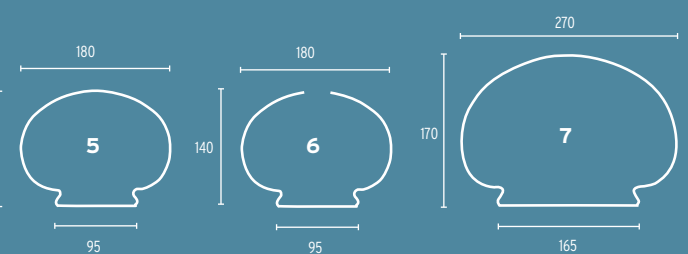

- 1 Glas 328 opal-matt (Loch)
- 2 Glas 329 opal-matt
- 3 Glas 337 opal-matt
- 4 Glas 330 opal-matt
- 5 Glas 338 champ-matt
- 6 Glas 328 champ-matt (Loch)
- 7 Glas 329 champ-matt

- 8 Glas 337 champ-matt
- 9 Glas 330 champ-matt
- 10 Glas 4-587 grün
- 11 Glas 4-586 opal, champ.
- 12 „nicht mehr lieferbar“