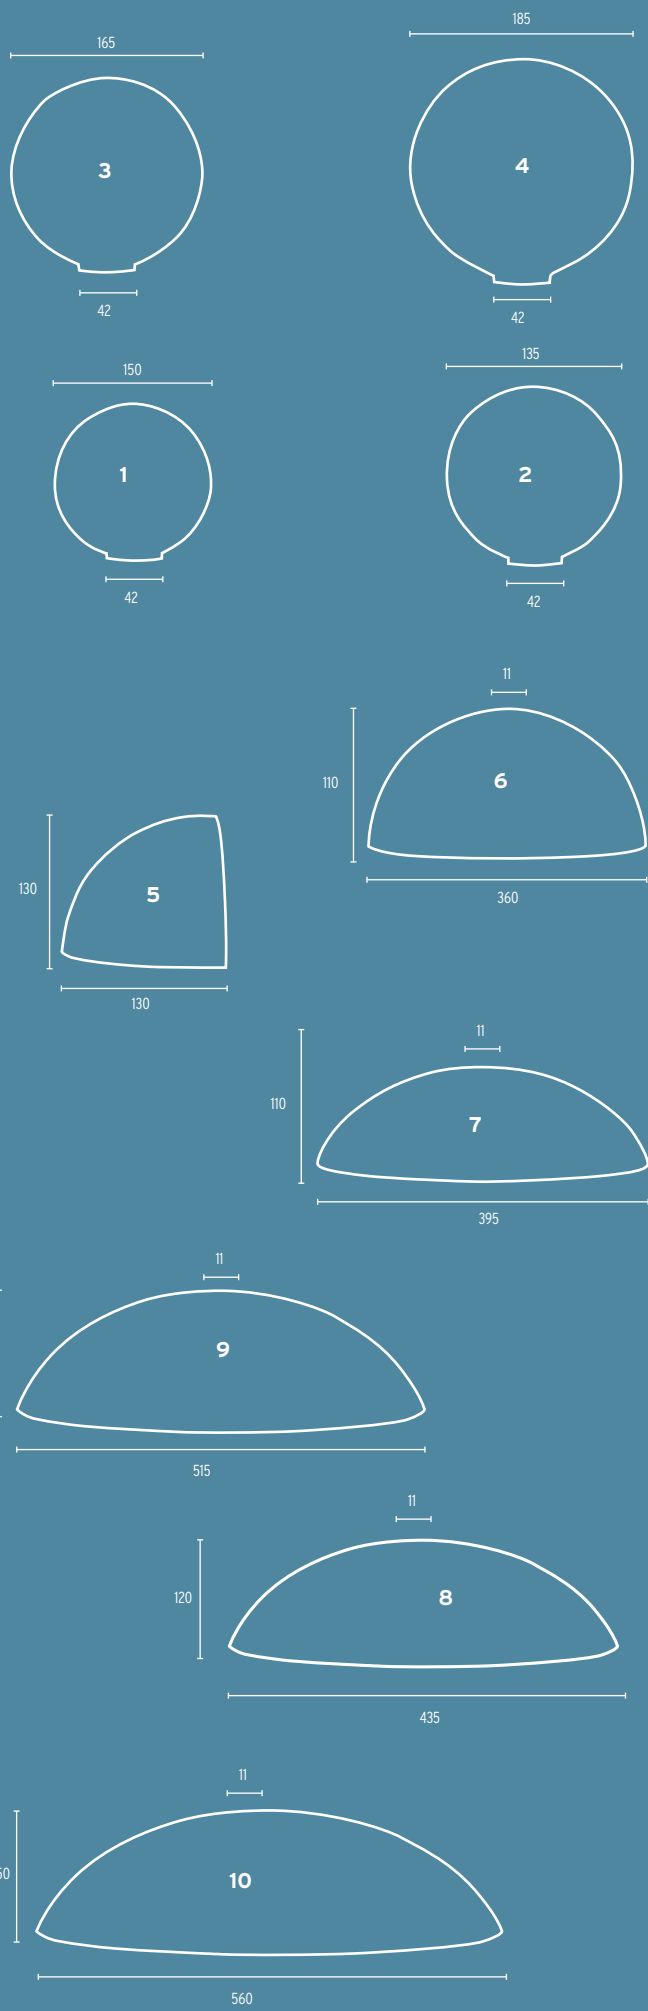

- 1 Glas 469 klar-Schliff
- 2 Glas 470 klar-Schliff
- 3 Glas 471 klar-Schliff
- 4 Glas 472 klar-Schliff
- 5 Glas 478/260 klar-matt
  Schliffdekor, echt Bleikristall,
  Handschliff (Halbschale)
- 6 Glas 477/360 klar-matt
  Schliffdekor, echt Bleikristall
  Handschliff
- 7 Glas 473/395 klar-matt
  Schliffdekor, echt Bleikristall
  Handschliff
- 8 Glas 474/435 klar-matt
  Schliffdekor, echt handpoliert
  Handschliff
- 9 Glas 475/515 klar-matt
  Schliffdekor, echt handpoliert
  Handschliff
- 10 Glas 476/560 klar-matt
  Schliffdekor, echt handpoliert
  Handschliff