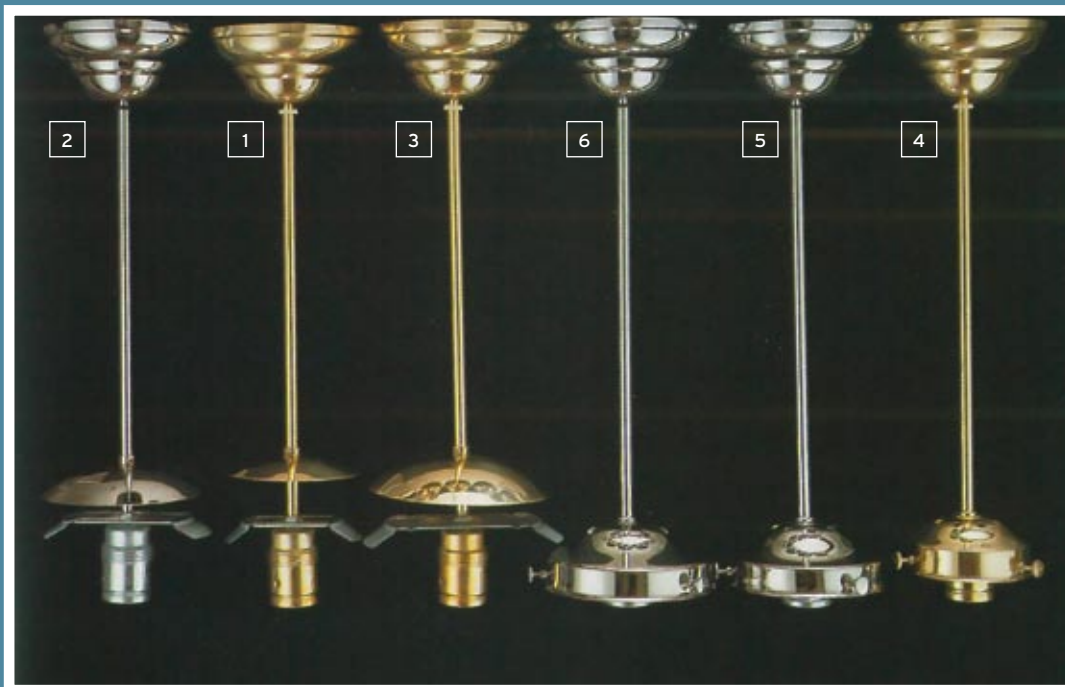

- 1 Pendelaufhängung 40/80 für Loch, Messing
- 2 Pendelaufhängung 40/100 für Loch, chrom
- 3 Pendelaufhängung 40/120 für Loch, Messing
- 4 Pendelaufhängung 40/80 für Rand, chrom
- 5 Pendelaufhängung 40/100 für Rand, Messing
- 6 Pendelaufhängung 40/120 für Rand, chrom
- 7 Aufhängung 628 weiß (2 x 0,75)
- 8 Aufhängung 628 schwarz (2 x 0,75)
- 9 Aufhängung 628 gold (2 x 0,75)
- 10 „nicht mehr lieferbar“
- 11 Unitpende 30 cm weiß (auch lieferbar in 50 cm, 60 cm, 70 cm, 90 cm weiß)
- 12 Deckenzug weiß mit Bügel
- 13 Zug 177 braun ohne Bügel

- 14 „nicht mehr lieferbar“
- 15 Bügel 8-177 Messing (auch in weiß lieferbar)
- 16 Posamentrieaufhängung Seide chreme, 50 cm je weitere 10 cm, lieferbar von 20 cm - 150 cm
- 17 Posamentrieaufhängung Seide gold, 50 cm je weitere 10 cm, lieferbar von 20 cm - 150 cm
- 18 Aufhängung 814 Hanf braun, 80 cm
- 19 Zug 2 m Flexi braun
- 20 Zug 2 m Flexi weiß
- 21 Zug 2 m Flexi schwarz
- 22 Zug 2 m Flexi gold