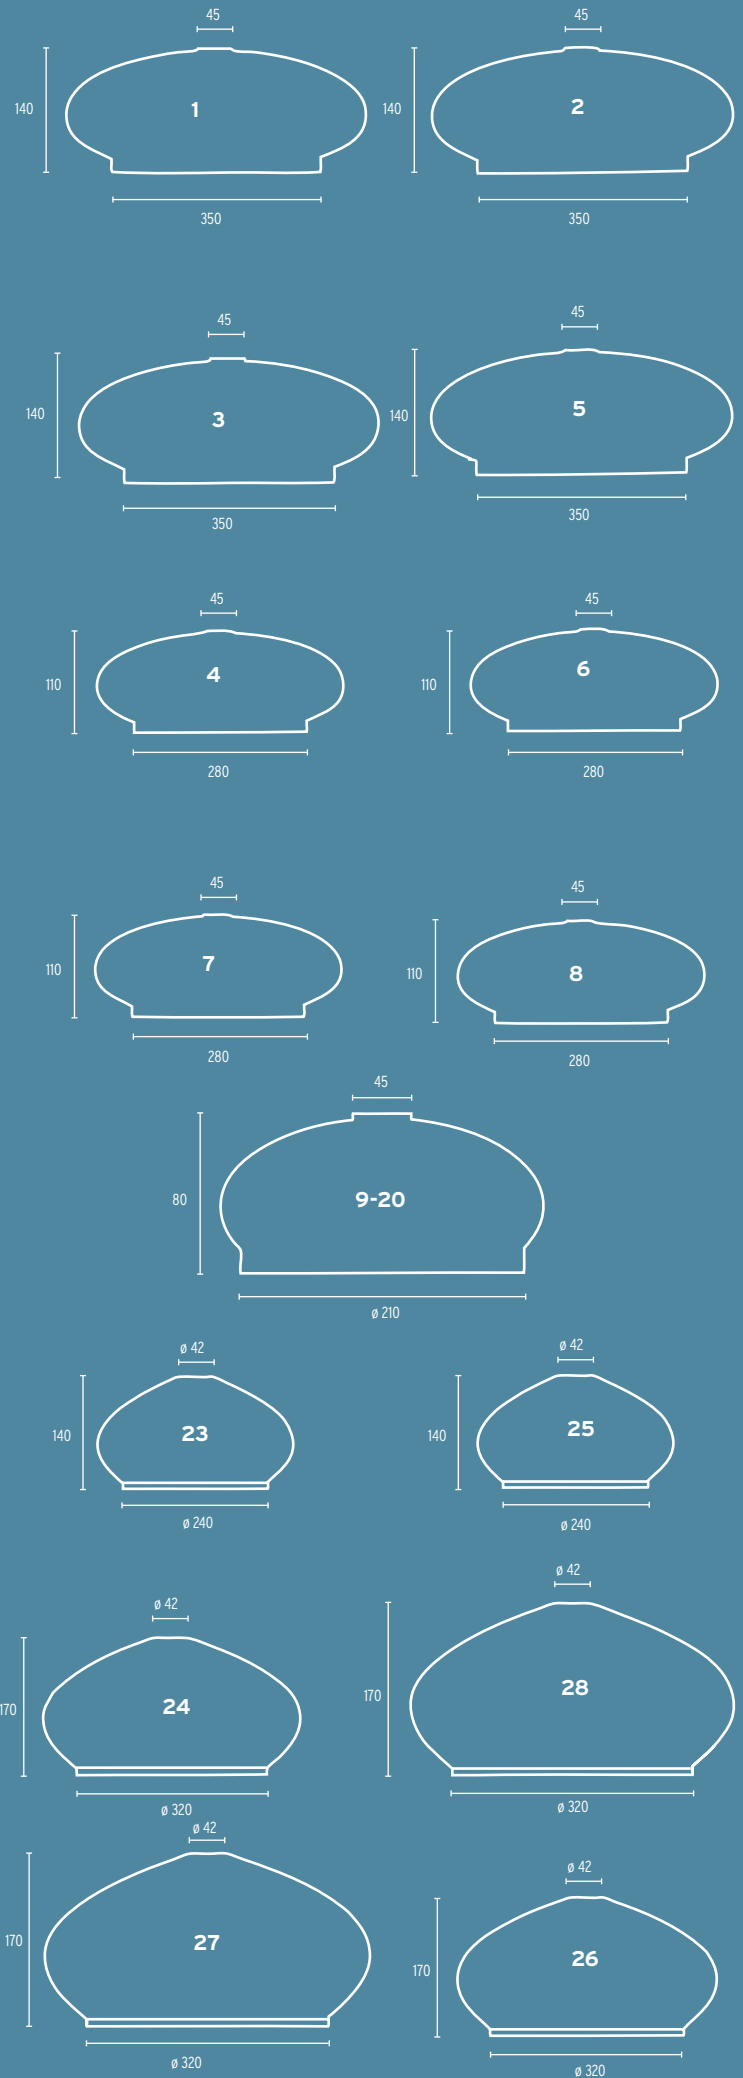

- 1 Glas 414 champ.-matt/MS
- 2 Glas 414 opal/MS
- 3 Glas 420 champ.-grün/MS
- 4 Glas 413 opal/MS
- 5 Glas 420 opal-blau/MS
- 6 Glas 419 champ.-grün/MS
- 7 Glas 413 champ./MS
- 8 Glas 419 opal-blau/MS
- 9 Glas 412 champ/Pat.
- 10 Glas 412 champ/MS
- 11 Glas 418 champ-grün/MS
- 12 Glas 418 champ-grün/Pat
- 13 Glas 418 opal-blau/satin
- 14 Glas 418 champ-blau/Pat
- 15 Glas 418 champ-blau/MS

- 16 Glas 418 opal-blau/MS
- 17 Glas 418 opal-grün/MS
- 18 Glas 418 opal-grün/Pat
- 19 Glas 418 opal-blau/Pat
- 20 Glas 412 opal/Pat
- 21 Glas 412 opal/MS
- 22 Glas 412 opal/satin
- 23 Glas 385 opal-gold
- 24 Glas 386 opal-gold
- 25 Glas 385 opal-Patina
- 26 Glas 386 opal-Patina
- 27 Glas 387 opal-Patina
- 28 Glas 387 opal-gold

21-26 auch in opal-satin lieferbar