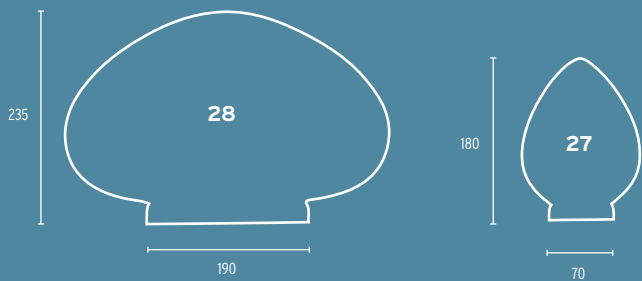

- 1 Glas 9-205/36 opal (opal glänzend)
- 2 „nicht mehr lieferbar“
- 3 „nicht mehr lieferbar“
- 4 Glas 9-218/36 opal (opal glänzend)
- 5 Glas 9-218/29 opal (opal glänzend)
- 6 Glas 9-218/20 opal (opal glänzend)
- 7 Glas 9-234/36 Klar-matt
- 8 Glas 9-234/29 Klar-matt
- 9 Glas 9-234/20 Klar-matt
- 10 Glas 9-234/36 Gold-matt
- 11 Glas 9-234/29 Gold-matt
- 12 Glas 9-234/20 Gold-matt
- 13 Glas 9-233/36 Kroko-klar
- 14 Glas 9-233/29 Kroko-klar

- 15 „nicht mehr lieferbar“
- 16 Glas 9-233/36 Kroko-gold
- 17 „nicht mehr lieferbar“
- 18 „nicht mehr lieferbar“
- 19 Glas 9-232/36 Eis-klar
- 20 Glas 9-232/29 Eis-klar
- 21 Glas 9-232/20 Eis-klar
- 22 Glas 9-232/36 gold
- 23 Glas 9-232/29 gold
- 24 Glas 9-232/20 gold
- 25 Glas 415 klar-Schliff (Loch für Zierteil)
- 26 Glas 416 klar-Schliff
- 27 Glas 411 klar-Schliff
- 28 Glas 417 klar-Schliff