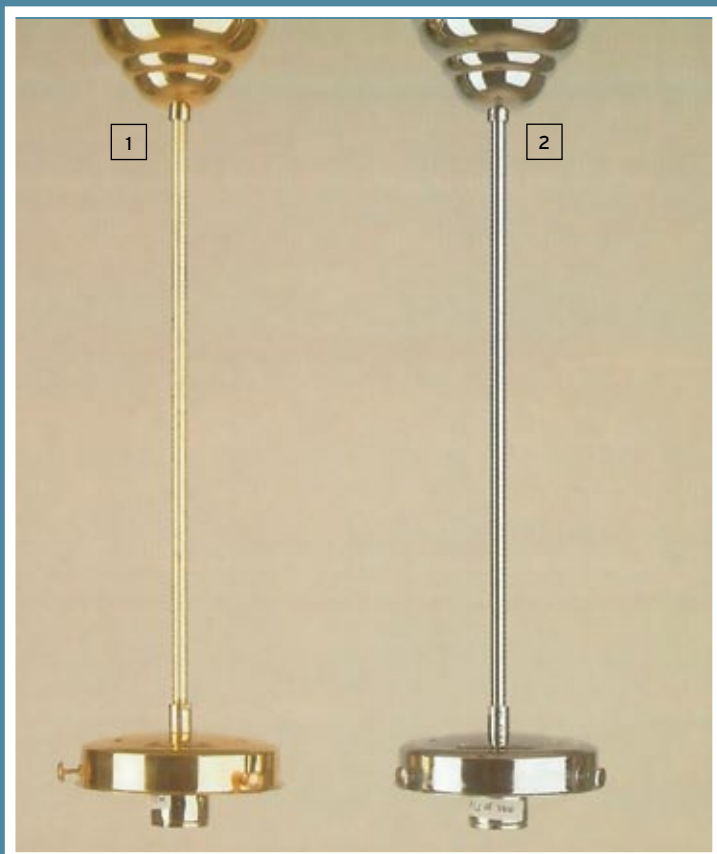

- 1 **Pendenaufhängung 40/120 Rand MS**
  Rohrlänge 40 cm
  (passend für die rechts abgebildeten Gläser)
- 2 **Pendenaufhängung 40/120 Rand chrom**
  Rohrlänge 40 cm