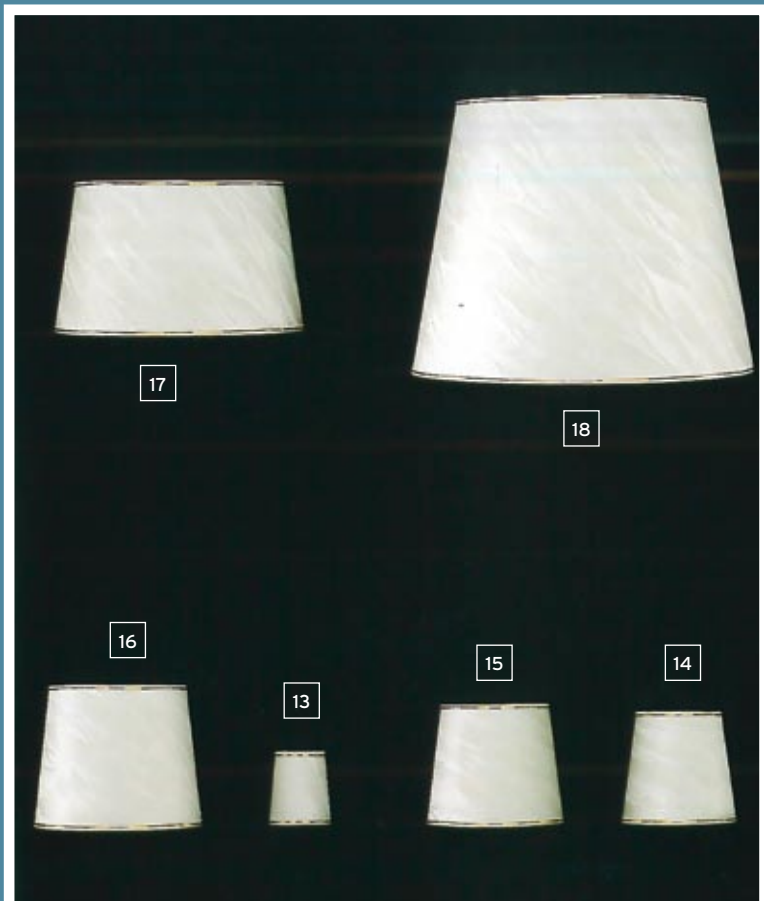

1. 1 **Schirm 4-4420 Seide champ**
   E27 Schraubringbefestigung unten Ø 20 cm, H 18 cm
2. 2 **Schirm 4-4421 Seide champ**
   E27 Schraubringbefestigung unten Ø 25 cm, H 22 cm
3. 3 **Schirm 4-4422 Seide champ**
   E27 Schraubringbefestigung unten Ø 35 cm, H 30 cm
4. 4 **Schirm 12-4423 Seide champ**
   für Boylampe, E27 Schraubringbefestigung oben, Ø 35 cm, H 30 cm
5. 5 **Schirm 12-4424 Seide champ**
   Nippellochbefestigung oben, Ø 60 cm, H 50 cm
6. 6 **Schirm 6-4425 Seide champ**
   Befestigungsring 100 mm oben, für Hängeleuchte, Ø 50 cm, H 33 cm
   (Gestelle zu dieser Serie Seite 38)
7. 7 **Schirm 4-4414 Haut (Dekor 00)**
   E27 Schraubringbefestigung unten Ø 20 cm, H 18 cm
8. 8 **Schirm 4-4415 Haut (Dekor 00)**
   E27 Schraubringbefestigung unten Ø 25 cm, H 22 cm
9. 9 **Schirm 4-4416 Haut (Dekor 00)**
   E27 Schraubringbefestigung unten Ø 35 cm, H 30 cm
10. 10 **Schirm 12-4417 Haut (Dekor 00)**
    für Boylampe, E27 Schraubringbefestigung oben, Ø 35 cm, H 30 cm
11. 11 **Schirm 12-4418 Haut (Dekor 00)**
    Nippellochbefestigung oben, Ø 60 cm, H 50 cm
12. 12 **Schirm 6-4419 Haut (Dekor 00)**
    Befestigungsring 100 mm oben, für Hängeleuchte, Ø 50 cm, H 33 cm
    (Gestelle zu dieser Serie Seite 38)
13. 13 **Schirm 4401 creme Dekor**
    Klammer E14, Ø 20 cm
14. 14 **Schirm 4-4403 creme Dekor**
    E27 Schraubringbefestigung unten Ø 22 cm, H 22 cm
15. 15 **Schirm 4-4404 creme Dekor**
    E27 Schraubringbefestigung unten, Ø 28 cm, H 26 cm
16. 16 **Schirm 12-4405 creme Dekor**
    für Boylampe, E27 Schraubringbefestigung oben, Ø 28 cm, H 26 cm
17. 17 **Schirm 6-4407 creme Dekor**
    für Hängeleuchte, Befestigungsring 100 mm oben, Ø 42 cm, H 27 cm
18. 18 **Schirm 12-4406 creme Dekor**
    Nippellochbefestigung oben, Ø 60 cm, H 50 cm
    (Gestelle zu dieser Serie Seite 34)