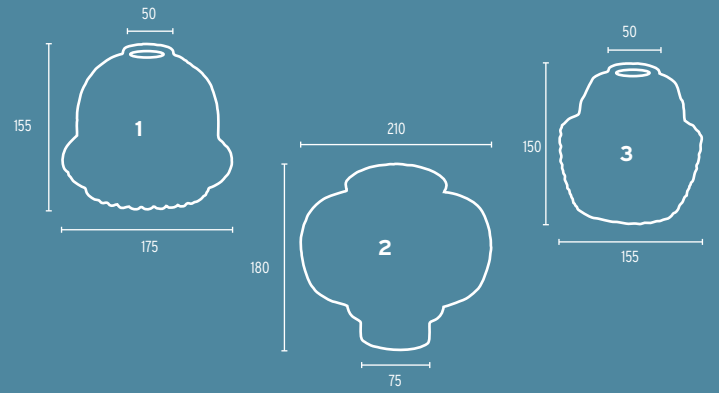

- 11 Glas 40W opal/74,5mm, 40W
- 12 Glas 60W, opal/84,5mm, 60W
- 13 Glas 11-980 opal, Kunststoff  
Ø 200mm (mit Schraubgewinde)  
o.Abb.: Glas 11-985 opal,  
Kunststoff, Ø 150mm (mit  
Schraubgewinde)