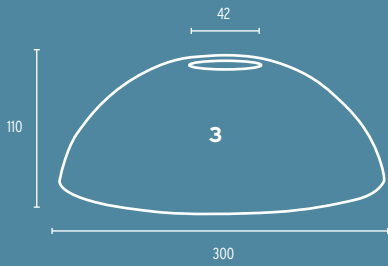

- 1 Glas 1687 Antik-silber (für E14)
- 2 Glas 1687 Antik-gold (für E14)
- 3 Glas 1686 Antik-silber (für E27)
  o.Abb.: Glas 1686 Antik-gold (für E27)
- 4 Glas 19850 gold
- 5 Glas 19858 gold
- 6 Glas 195 klar
- 7 Glas 1573 matt
- 8 Glas 1573 amber
- 9 Glas 1634
- 10 Glas 1668

4-10 Alle Gläser mit Öffnung für Fassung E27