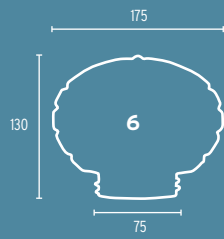

- 1 Glas 7-015 opal/40W
- 2 Glas 11-1000/60W
- 3 Glas 11-988/100W
- 4 Glas 7-015 kristall/60W
- 5 Glas 7-055 klar
- 6 Glas 7-056 klar
- 7 Glas 7-056 gold
- 8 Glas 277 opal
- 9 Glas 7-100 opal
- 10 Glas 16-001 opal

- 11 Glas 40W opal/74,5mm, 40W
- 12 Glas 60W, opal/84,5mm, 60W
- 13 Glas 11-980 opal, Kunststoff
  Ø 200mm (mit Schraubgewinde)
  o.Abb.: Glas 11-985 opal,
  Kunststoff, Ø 150mm (mit
  Schraubgewinde)