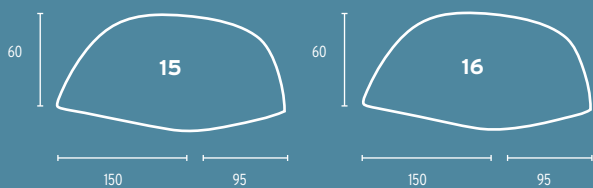

- 1 Glas 447 Kobalt
- 2 Glas 447 opal
- 3 Glas 447 grün
- 4 Glas 447 champ
- alle Gläser matt
- 5 Glas 402 rot-seidenmatt
- 6 Glas 402 opal-seidenmatt
- 7 Glas 402 petrol
- 8 Glas 402 orange

- 9 Glas 395 gelb-seidenmatt
- 10 Glas 395 rot-seidenmatt
- 11 Glas 395 blau-seidenmatt
- 12 Glas 394 rot-seidenmatt
- 13 Glas 392 opal-glänzend
- 14 Glas 392 opal-seidenmatt
- 15 Glas 4-586 blau
- 16 Glas 4-586 rot