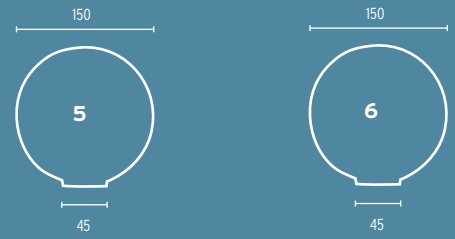

- 1 Glas 337 opal oder champ.
- 2 Glas 338 opal oder champ.
- 3 Glas 353 Blasen-klar oder Blasen-gold
- 4 Glas 362
- 5 „nicht mehr lieferbar“
- 6 „nicht mehr lieferbar“
- 7 Glas 330 opal

- 8 Glas 329 opal
- 9 Glas 328 opal (Loch)
- 10 Glas 330 champ.
- 11 Glas 329 champ.
- 12 Glas 328 champ. (Loch)