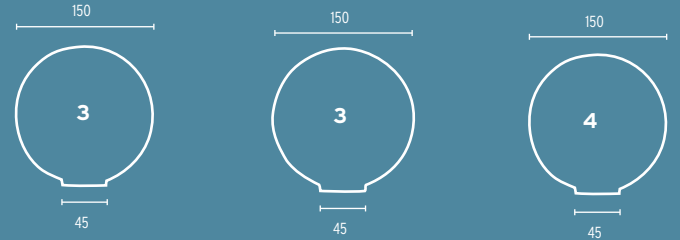

- 1 Glas 337 opal oder champ.
- 2 Glas 338 opal oder champ.
- 3 Glas 353 Blasen-klar oder Blasen-gold
- 4 Glas 362
- 5 „nicht mehr lieferbar“
- 6 „nicht mehr lieferbar“
- 7 Glas 330 opal

- 8 Glas 329 opal
- 9 Glas 328 opal (Loch)
- 10 Glas 330 champ.
- 11 Glas 329 champ.
- 12 Glas 328 champ. (Loch)