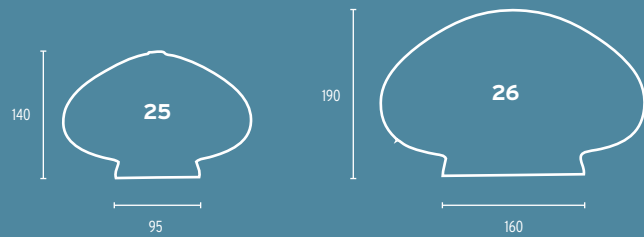

- 1 Glas 9-205/36 opal (opal glänzend)
- 2 „nicht mehr lieferbar“
- 3 „nicht mehr lieferbar“
- 4 Glas 9-218/36 opal (opal glänzend)
- 5 Glas 9-218/29 opal (opal glänzend)
- 6 Glas 9-218/20 opal (opal glänzend)
- 7 Glas 9-234/36 Klar-matt
- 8 Glas 9-234/29 Klar-matt
- 9 Glas 9-234/20 Klar-matt
- 10 Glas 9-234/36 Gold-matt
- 11 Glas 9-234/29 Gold-matt
- 12 Glas 9-234/20 Gold-matt
- 13 Glas 9-233/36 Kroko-klar
- 14 Glas 9-233/29 Kroko-klar

- 15 „nicht mehr lieferbar“
- 16 Glas 9-233/36 Kroko-gold
- 17 „nicht mehr lieferbar“
- 18 „nicht mehr lieferbar“
- 19 Glas 9-232/36 Eis-klar
- 20 Glas 9-232/29 Eis-klar
- 21 Glas 9-232/20 Eis-klar
- 22 Glas 9-232/36 gold
- 23 Glas 9-232/29 gold
- 24 Glas 9-232/20 gold
- 25 Glas 415 klar-Schliff (Loch für Zierteil)
- 26 Glas 416 klar-Schliff
- 27 Glas 411 klar-Schliff
- 28 Glas 417 klar-Schliff