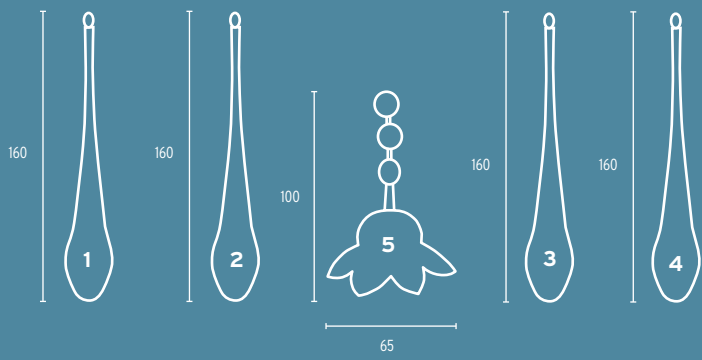

- 1 Glas 1211 klar (Tropfen) (Länge 16cm)
- 2 „nicht mehr lieferbar“
- 3 Glas 1211 rosa (Tropfen) (Länge 16cm)
- 4 Glas 1211 rauch (Tropfen) (Länge 16cm)
- 5 „nicht mehr lieferbar“
- 6 Tasse 2157/6 SL
- 7 Tasse 2126 klar
- 8 Glasplatte 2210
- 9 Tasse 2217/5 SL rubin (ohne Behang)
- 10 Tasse 2217/5 SL topas (ohne Behang)
- 11 Tasse 2217/5 SL kobalt (ohne Behang)
- 12 Tasse 2211/5 SL klar (ohne Behang)
- 13 Tasse 2217 kobalt - mit Behang
- 14 Tasse 2217 rubin - mit Behang
- 15 Tasse 2217 topas - mit Behang
- 16 Tasse 2243 mit Behang
- 17 Tasse 2211 mit Behang „Strass“
- 18 Tasse 2243/10 mm ohne Behang
- 19 Tasse 2212/10 mm