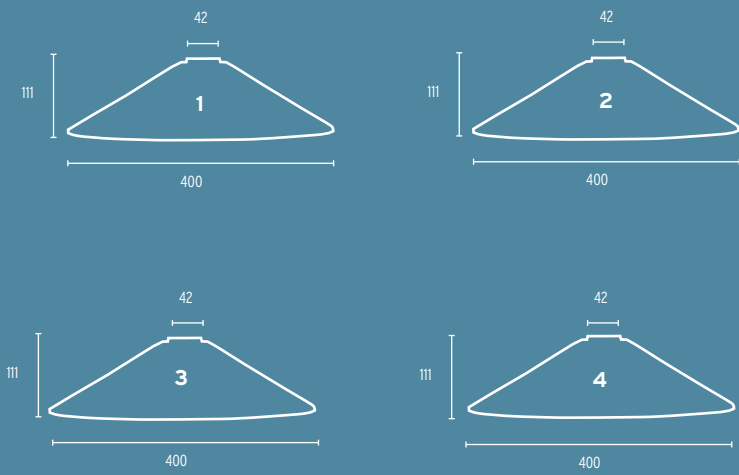

- 1 Glas 447 Kobalt
- 2 Glas 447 opal
- 3 Glas 447 grün
- 4 Glas 447 champ
- alle Gläser matt
- 5 Glas 402 rot-seidenmatt
- 6 Glas 402 opal-seidenmatt
- 7 Glas 402 petrol
- 8 Glas 402 orange

- 9 Glas 395 gelb-seidenmatt
- 10 Glas 395 rot-seidenmatt
- 11 Glas 395 blau-seidenmatt
- 12 Glas 394 rot-seidenmatt
- 13 Glas 392 opal-glänzend
- 14 Glas 392 opal-seidenmatt
- 15 Glas 4-586 blau
- 16 Glas 4-586 rot