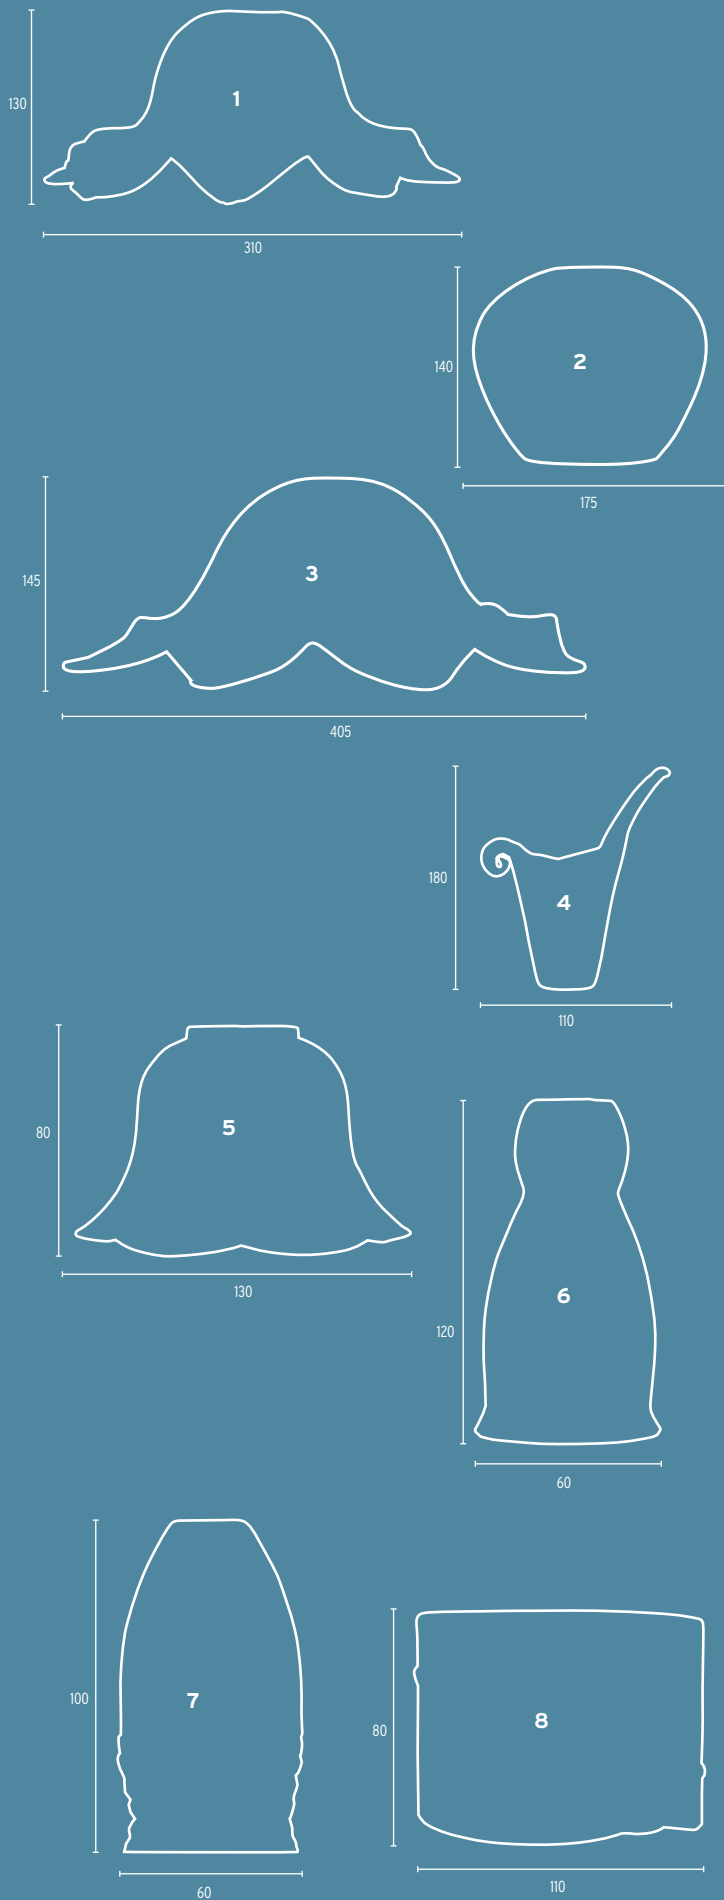

- 1 Glas 441 (Öffnung 42mm) (für E27)
- 2 Glas 463 klar-matt (Öffnung 42mm) (für E27)
- 3 Glas 442 (Öffnung 42mm) (für E27)
- 4 Glas 440 (Öffnung 30mm) (für E14)
- 5 Glas 479 klar-Schliff
  echt Bleikristall (für Serie 2392) (für G9)
- 6 Glas 1682 mit Innengewinde für Fassung G9
- 7 Glas 1672 mit Innengewinde für Fassung G9
- 8 Glas 6-1509 für G9