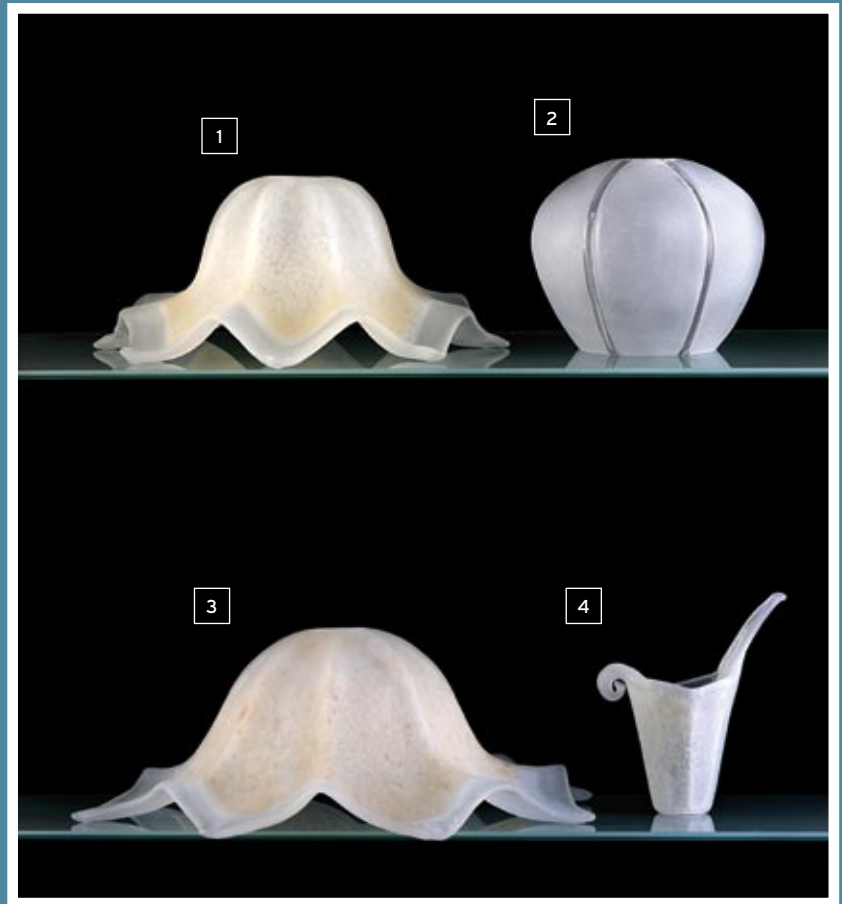

- 1 Glas 441 (Öffnung 42mm) (für E27)
- 2 Glas 463 klar-matt (Öffnung 42mm) (für E27)
- 3 Glas 442 (Öffnung 42mm) (für E27)
- 4 Glas 440 (Öffnung 30mm) (für E14)
- 5 Glas 479 klar-Schliff
  echt Bleikristall (für Serie 2392) (für G9)
- 6 Glas 1682 mit Innengewinde für Fassung G9
- 7 Glas 1672 mit Innengewinde für Fassung G9
- 8 Glas 6-1509 für G9