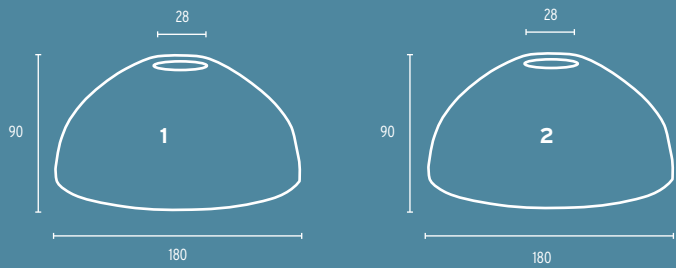

- 1 Glas 1687 Antik-silber (für E14)
- 2 Glas 1687 Antik-gold (für E14)
- 3 Glas 1686 Antik-silber (für E27)
  o.Abb.: Glas 1686 Antik-gold (für E27)
- 4 Glas 19850 gold
- 5 Glas 19858 gold
- 6 Glas 195 klar
- 7 Glas 1573 matt
- 8 Glas 1573 amber
- 9 Glas 1634
- 10 Glas 1668

4-10 Alle Gläser mit Öffnung für Fassung E27