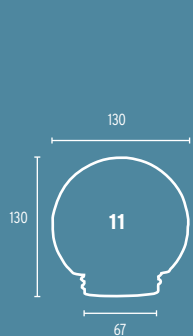

- 1 Glas 7-015 opal/40W
- 2 Glas 11-1000/60W
- 3 Glas 11-988/100W
- 4 Glas 7-015 kristall/60W
- 5 Glas 7-055 klar
- 6 Glas 7-056 klar
- 7 Glas 7-056 gold
- 8 Glas 277 opal
- 9 Glas 7-100 opal
- 10 Glas 16-001 opal

- 11 Glas 40W opal/74,5mm, 40W
- 12 Glas 60W, opal/84,5mm, 60W
- 13 Glas 11-980 opal, Kunststoff
  Ø 200mm (mit Schraubgewinde)
  o.Abb.: Glas 11-985 opal,
  Kunststoff, Ø 150mm (mit
  Schraubgewinde)