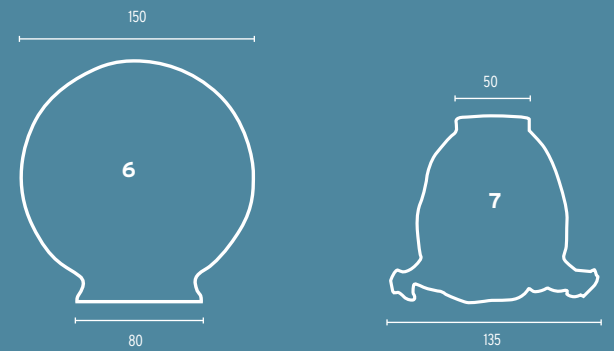

- 1 Glas 410/25 matt mit Loch für Zierknopf
- 2 Glas 408/22 matt mit Loch für Zierknopf
- 3 Glas 407/18 matt mit Loch für Zierknopf
- 4 Glas 377 opal
- 5 Glas 378 opal
- 6 Glas 341/15 opal
- 7 Glas 405 opal
- 8 Glas 645/122/100 opal oder champ
- 9 Glas 645/230/190 opal oder champ
- 10 Glas 645/260/235 opal oder champ