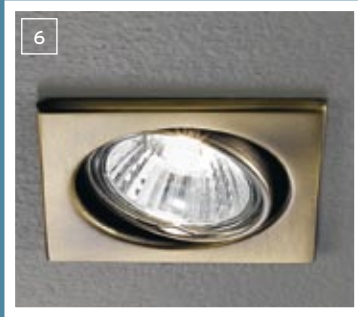

- 1 **STR 10-413 Satin/EBL**
  Einbauleuchte rund 8 cm - innen
  rund schwenkbar Downlight round
  8 cm adjustable ET 10 cm
  DA 7 cm - IP20 exkl. GU10/50W
- 2 **STR 10-413 Chrom/EBL**
  Einbauleuchte rund 8 cm - innen
  rund schwenkbar Downlight round
  8 cm adjustable ET 10 cm
  DA 7 cm - IP20 exkl. GU10/50W
- 3 **STR 10-413 Patina/EBL**
  Einbauleuchte rund 8 cm - innen
  rund schwenkbar Downlight round
  8 cm adjustable ET 10 cm
  DA 7 cm - IP20 exkl. GU10/50W
- 4 **STR 10-413 Weiß/EBL**
  Einbauleuchte rund 8 cm - innen
  rund schwenkbar Downlight round
  8 cm adjustable ET 10 cm
  DA 7 cm - IP20 exkl. GU10/50W
- 5 **STR 10-413 MS-matt/EBL**
  Einbauleuchte rund 8 cm - innen
  rund schwenkbar Downlight round
  8 cm adjustable ET 10 cm
  DA 7 cm - IP20 exkl. GU10/50W
- 6 **STR 10-414 Patina/EBL**
  Einbauleuchte quadr. 7,9x7,9 cm
  innen rund schwenkbar

- Downlight square 7,9x7,9 cm
  adjustable ET 10 cm
  DA 6,2 cm - IP20 exkl. GU10/50W
- 7 **STR 10-414 MS-matt/EBL**
  Einbauleuchte quadr. 7,9x7,9 cm
  innen rund schwenkbar
  Downlight square 7,9x7,9 cm
  adjustable ET 10 cm
  DA 6,2 cm - IP20 exkl. GU10/50W
- 8 **STR 10-414 Satin/EBL**
  Einbauleuchte quadr. 7,9x7,9 cm
  innen rund schwenkbar
  Downlight square 7,9x7,9 cm
  adjustable ET 10 cm
  DA 6,2 cm - IP20 exkl. GU10/50W
- 9 **STR 10-414 Chrom/EBL**
  Einbauleuchte quadr. 7,9x7,9 cm
  innen rund schwenkbar
  Downlight square 7,9x7,9 cm
  adjustable ET 10 cm
  DA 6,2 cm - IP20 exkl. GU10/50W
- 10 **STR 10-414 Weiß/EBL**
  Einbauleuchte quadr. 7,9x7,9 cm
  innen rund schwenkbar
  Downlight square 7,9x7,9 cm
  adjustable ET 10 cm
  DA 6,2 cm - IP20 exkl. GU10/50W
- 11 **STR 10-415 Chrom/EBL**

- 12 **STR 10-415 Weiß/EBL**
  Einbauleuchte rund
  Ø 8 cm Downlight round
  Ø 8 cm ET 10 cm
  DA 6,2 cm - IP20 exkl. GU10/50W
- 13 **STR 10-415 Satin/EBL**
  Einbauleuchte rund Ø 8 cm
  Downlight round Ø 8 cm
  ET 10 cm DA 6,2 cm - IP20
  exkl. GU10/50W
- 14 **STR 10-415 Patina/EBL**