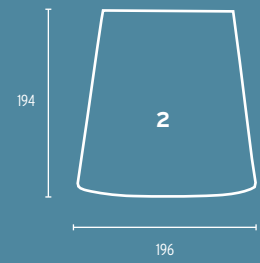

- 1 Glas 456 opal/gold-matt
- 2 Glas 456 opal-satin
- 3 Glas 452 opal
- 4 Glas 455 opal (Halbschale)
- 5 Glas 453 opal
- 6 Glas 454 opal
- 7 Glas 460 klar-matt
- 8 Glas 461 klar-matt