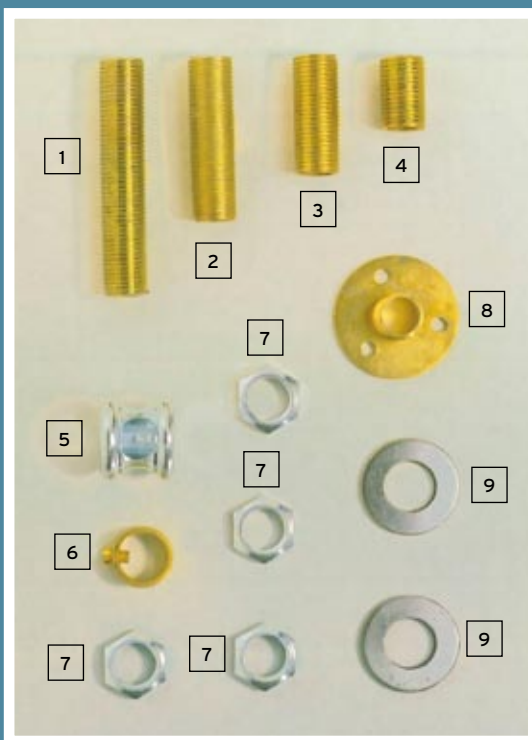

„Bastler-set“ klein bestehend aus Nr. 1-9

- 1 Egalnippel M 10 x 1, 50 mm Eisen-verz. (1 Stk)
- 2 Egalnippel M 10 x 1, 35 mm Eisen-verz. (1 Stk)
- 3 Egalnippel M 10 x 1, 25 mm Eisen-verz. (1 Stk)
- 4 Egalnippel M 10 x 1, 15 mm Eisen-verz. (1 Stk)
- 5 Einführung M 10 x 1, 15 mm Eisen-verz./1-Loch (1 Stk)
- 6 Stelling 10 mm MS (1 Stk.)
- 7 SK-Mutter M 10 x 1
  Eisen-verz./SW 13 H 3,8 mm HR (4 Stk)
- 8 MS-Scheibennippel 26 ER M
  10 x 1 (1 Stk)
- 9 Beilagscheibe M 10
  Eisen-verz./Din 7349 (2 Stk)
- 10 Rosette 2104/10 mm gold PVC
  (Ø 9 cm, H 11 cm)
- 11 Rosette 2104/13 mm chrom PVC
  (Ø 9 cm, H 11 cm)
- 12 Rosette 2101/13 mm PVC chrom
  (Ø 12 cm, H 9 cm)
- 13 Rosette 2101/10 mm PVC MS
  (Ø 12 cm, H 9 cm)
- 14 Rosette 2103/10 mm chrom PVC
  (Ø 9 cm, H 7 cm)
- 15 Rosette 2103/10 mm gold PVC
  (Ø 9 cm, H 7 cm)
- 16 Rosette 1214/10 mm chrom Metall
  (Ø 11 cm, H 6 cm)
- 17 Rosette 1214/10 mm gold Metall
  (Ø 11 cm, H 6 cm)
- 18 Rosette 49/10 mm MS/Metall
  (Ø 8 cm, H 5 cm)
- 19 „nicht mehr lieferbar“
- 20 Rosette 2107/10 mm PVC chrom
  (Ø 9 cm, H 8 cm)
- 21 Rosette 2000/10 mm PVC chrom
  (Ø 7 cm, H 7 cm)
- 22 Beispiel für verkaufsfördernde SB-Verpackung
- 23 „Bastler-set“ klein
- 24 Str. 10-321
  (elektron. Trafo 200 VA)
- 25 Str. 10-322
  (elektron. Trafo 250 VA)
- 26 Str. 10-226
  (elektron. Trafo 150 VA)
- 27 Str. 10-188
  (elektron. Trafo 105 VA)
- 28 Str. 10-187
  (elektron. Trafo 60 VA)
- 29 Fußtredimmer 60-500W gold
- 30 Fußtredimmer 60-500W schwarz
- 31 Blockklemmleiste 12-teilig PVC
- 32 Dimmerzwischenschalter 60-160 W gold
- 33 Dimmerzwischenschalter 60-160 W schwarz