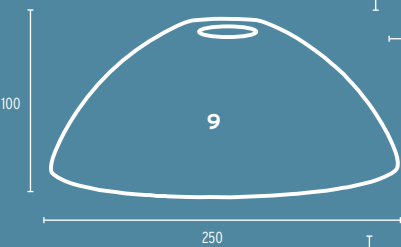

- 1 Glas 1687 Antik-silber (für E14)
- 2 Glas 1687 Antik-gold (für E14)
- 3 Glas 1686 Antik-silber (für E27)
  o.Abb.: Glas 1686 Antik-gold (für E27)
- 4 Glas 19850 gold
- 5 Glas 19858 gold
- 6 Glas 195 klar
- 7 Glas 1573 matt
- 8 Glas 1573 amber
- 9 Glas 1634
- 10 Glas 1668

4-10 Alle Gläser mit Öffnung für Fassung E27