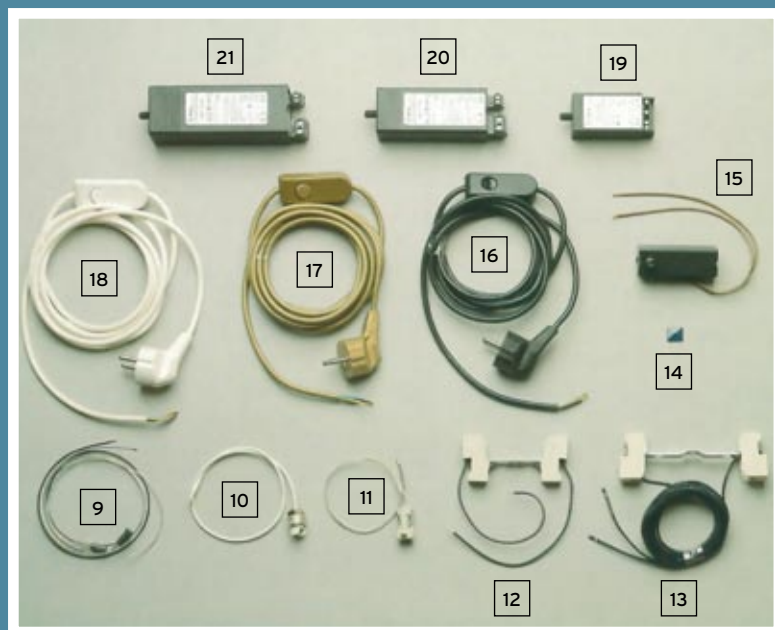

1. 1 Ringkerntrafo 20VA/220-12V (incl. Befestigungskit)
2. 2 Ringkerntrafo 50VA/220-12V (incl. Befestigungskit)
3. 3 Ringkerntrafo 100VA/230-12V (incl. Befestigungskit)
4. 4 Ringkerntrafo 300VA/230-12V (incl. Befestigungskit)
   (bei Ringkerntransformatoren ab 300VA wird Verwendung von Einschaltstrombegrenzer empfohlen (S.53, Abb.: 12))
5. 5 Trafo-elektronisch 60VA/230-12V (o.Abb.)
6. 6 Halogenfassung R7S/1p + Kabel 45 cm + Mutter
7. 7 Halogenfassung G4-6,35 mit Kabel 30 cm
8. 8 Halogenfassung G4 mit Kabel 15 cm
9. 9 Halogensteckfassung G4 mit Kabel 15 cm
   Halogensteckfassung G4 mit Kabel 35 cm
   Halogensteckfassung G4 mit Kabel 50 cm
10. 10 Halogenfassung R7S/1p + Kabel

1. 45 cm + M.
   Halogenfassung R7S/1p + Kabel 100 cm + M.
   Halogenfassung R7S/1p + Kabel 200 cm + M.
2. 11 Halogenfassung G4-6,35 mit Kabel 25 cm und Fassungshalter G4
   Halogenfassung G4-6,35 mit Kabel 30 cm und Fassungshalter G4
   Halogenfassung G4-6,35 mit Kabel 85 cm und Fassungshalter G4
   Halogenfassung G4-6,35 mit Kabel 100 cm und Fassungshalter G4
   Halogenfassung G4-6,35 mit Kabel 170 cm und Fassungshalter G4
3. 12 Halogendoppelfassung (78 mm) R7S/2p/150W/25 cm Kabel
4. 13 Halogendoppelfassung (118 mm) R7S/2p/300W/25 cm Kabel
   Halogendoppelfassung (118 mm) R7S/2p/300W/40 cm Kabel
   Halogendoppelfassung (118 mm)

1. R7S/2p/300W/200 cm Kabel
2. 14 Zierteil 1524 blau, VE 10
3. 15 Einbauswitcher 2-672 schwarz
   Einbaudimmer 2-672 schwarz (60-300W)
4. 16 Anschlußgarnitur 240/30 Schuko + Zwischenschalter, schwarz
   Anschlußgarnitur 290/70 Schuko + Zwischenschalter, schwarz
   Anschlußgarnitur 310/90 Schuko + Zwischenschalter, schwarz
5. 17 Anschlußgarnitur 240/30 Schuko + Zwischenschalter, gold
   Anschlußgarnitur 290/70 Schuko + Zwischenschalter, gold
   Anschlußgarnitur 310/90 Schuko + Zwischenschalter, gold
6. 18 Anschlußgarnitur 240/30 Schuko + Zwischenschalter, weiß
   Anschlußgarnitur 290/70 Schuko + Zwischenschalter, weiß
   Anschlußgarnitur 310/90 Schuko + Zwischenschalter, weiß
7. 19 Trafo 105 VA elektron.
8. 20 Trafo 150 VA elektron.
9. 21 Trafo 250 VA elektron.

1. 22 Nylon (Feng-Shui) per Meter + 2x Adernendhülse 0,5 (für die Serie Feng-Shui)