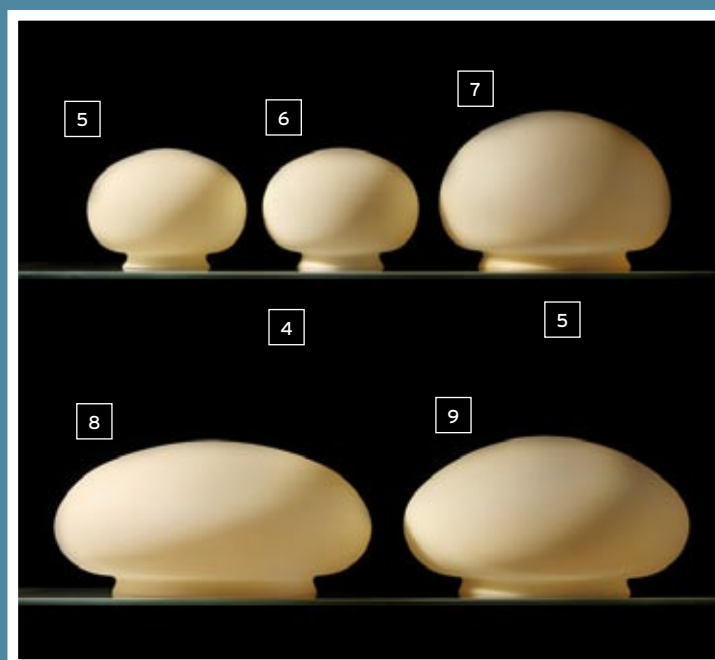

- 1 Glas 328 opal-matt (Loch)
- 2 Glas 329 opal-matt
- 3 Glas 337 opal-matt
- 4 Glas 330 opal-matt
- 5 Glas 338 champ-matt
- 6 Glas 328 champ-matt (Loch)
- 7 Glas 329 champ-matt

- 8 Glas 337 champ-matt
- 9 Glas 330 champ-matt
- 10 Glas 4-587 grün
- 11 Glas 4-586 opal, champ.
- 12 „nicht mehr lieferbar“