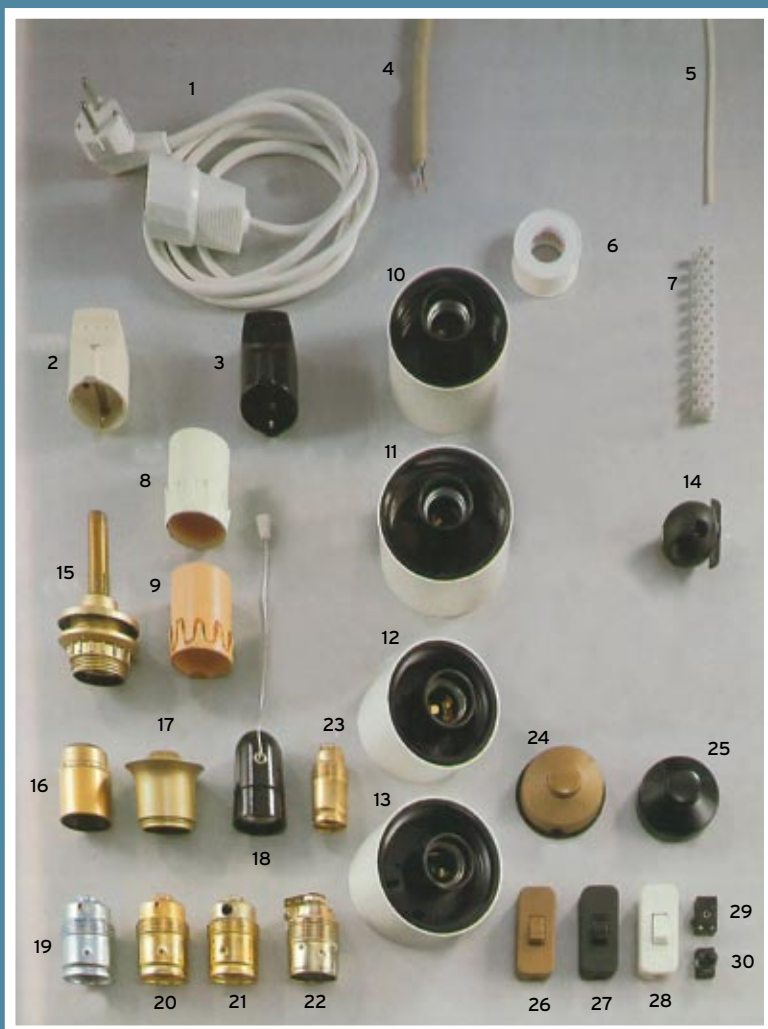

1. 1 Schukoverlängerung, 2 m weiß
2. 2 Schukokupplung weiß
3. 3 Schukokupplung schwarz
4. 4 Kabel YML 2 x 0,75, Hanf natur
5. 5 Silikonschlauch bis 250°C
6. 6 Isolierband PVC, 15mm breit, selbstklebend
7. 7 Blockklemmleiste PVC, 2,5 mm², 12 tlg
8. 8 Kerzenhülsen, weiß E27, 60 mm hoch, VE 5
9. 9 Kerzenhülsen, Antikbraun, E27, 60 mm hoch, VE 5
10. 10 Deckenarmatur weiß, 74,5 mm, 40W
11. 11 Deckenarmatur weiß, 84,5 mm, 60W
12. 12 Wandarmatur weiß, 74,5 mm, 40W
13. 13 Wandarmatur weiß, 84,5 mm, 60W
14. 14 Schiebe- und Drehgelenk PVC, für Rohre 13/10 mm
15. 15 Pendelfassung E27 PVC mit Zugentlastung, gold, VE 5
16. 16 Fassung E27, PVC gold, Schraubenbefestigung in Kappe, VE 5
17. 17 Fassung E27, M 10 x 1, Hülsenschraubring, PVC, gold, VE 5
18. 18 Fassung E27, M 10 x 1, mit Zugschalter, PVC, schwarz, VE 5
19. 19 Fassung E27, M 10 x 1, mit Schutzleiteranschluß, Metall verzinkt, VE 5
20. 20 Fassung E27, M 10 x 1, mit Schutzleiteranschluß, Metall vermess., VE 5
21. 21 Fassung E27, M 10 x 1

1. mit seitlicher Kabeleinführung, Metall, VE 5
2. 22 „nicht mehr lieferbar“
3. 23 Fassung E14, M 10 x 1, mit seitlicher Kabeleinführung, Metall, VE 5
4. 24 Fußtrittzwischenschalter, PVC gold, 2A
5. 25 Fußtrittzwischenschalter, PVC schwarz, 2A
6. 26 Zwischenschalter gold, 2A, VE 5
7. 27 Zwischenschalter schwarz, 2A, VE 5
8. 28 Zwischenschalter weiß, 2A, VE 5
9. 29 Zugschalter 150, ohne Schnur, 2A, VE 10
10. 30 Druckschalter 368, schwarz Kappe, 2A, VE 5
11. 31 Schraubring E14, PVC weiß, VE 5
12. 32 Schraubring E14, PVC schwarz, VE 5
13. 33 Schraubring E14, PVC gold, VE 5
14. 34 Schraubring E27, PVC weiß, VE 5
15. 35 Schraubring E27, PVC schwarz, VE 5
16. 36 Schraubring E27, PVC gold, VE 5
17. 37 Federring E14, Metall, gold-Lack, VE 5
18. 38 Federring E14, Metall verz., VE 5
19. 39 Hülsenschraubring E27, PVC gold, VE 5
20. 40 Schraubring E14, Metall verm., VE 5
21. 41 Schraubring E14, Metall verz., VE 5
22. 42 Schraubring E27, Metall verm., Ø 56 mm VE 5
23. 43 Schraubring E27, Metall verz., Ø 56 mm VE 5

1. 44 Schraubring E27, Metall verm., VE 5
2. 45 Schraubring E27, Metall verz., VE 5