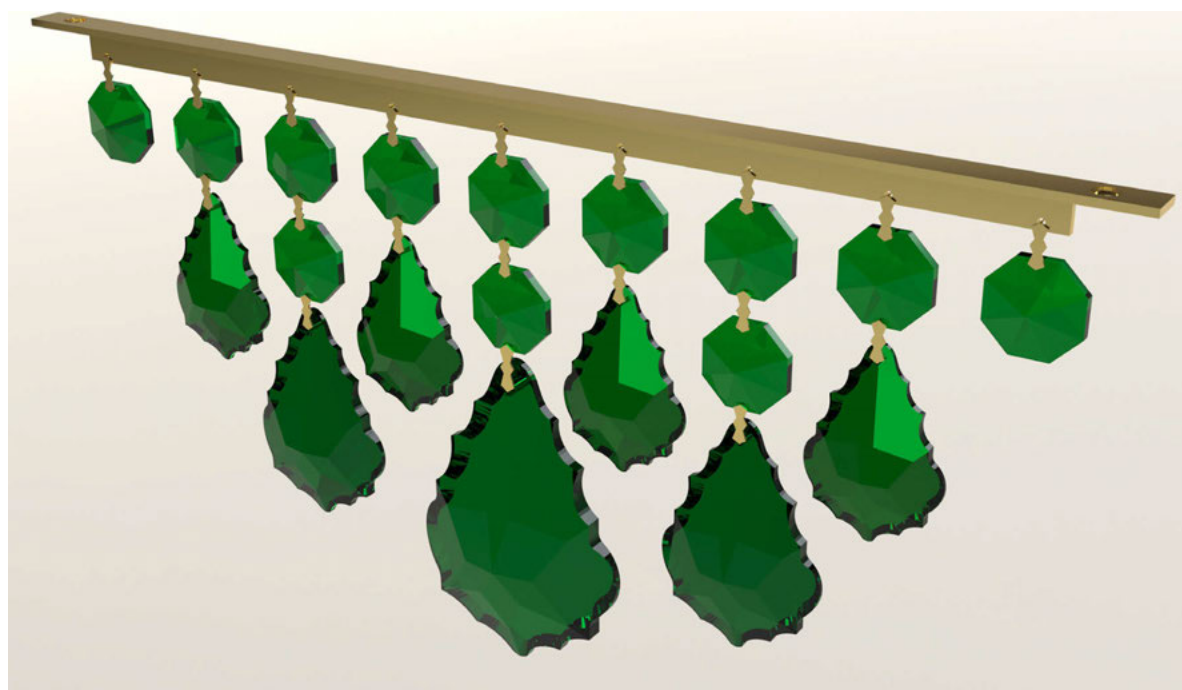

Crystal colour: amber

Crystal 1704 -
„PENDEL ROT“

Crystal colour: red

Crystal 1704 -
„PENDEL BLAU“

Crystal colour: blue

Crystal 1704 -
„PENDEL GRÜN“

Crystal colour: green

DLU 1705/3 gold