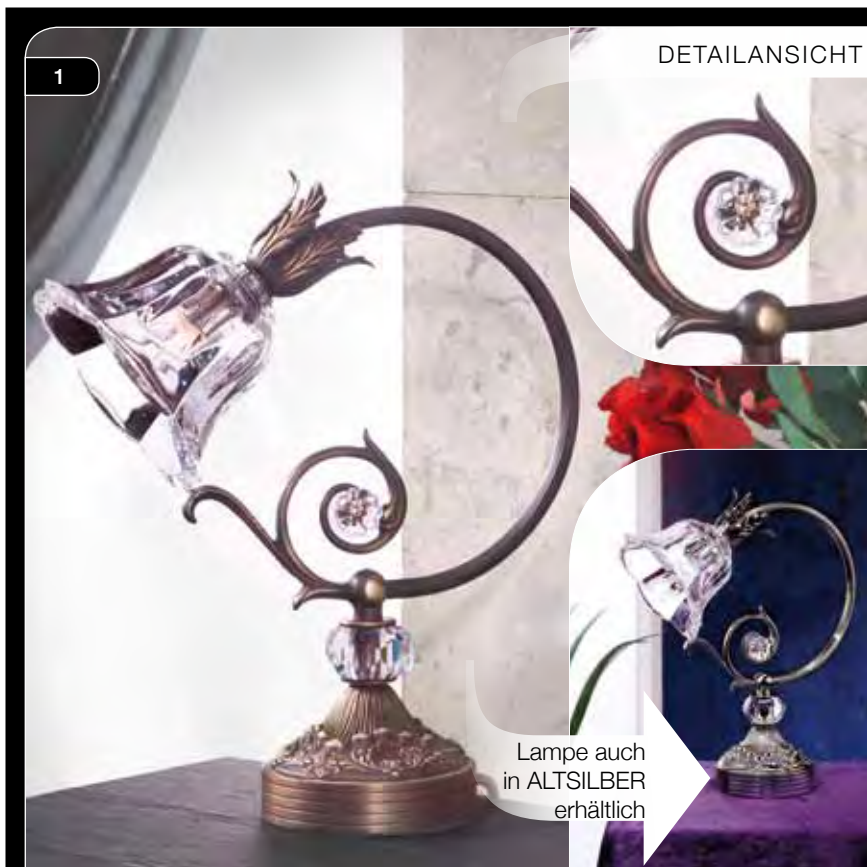

1

DETAILANSICHT

Lampe auch
in ALTSILBER
erhältlich