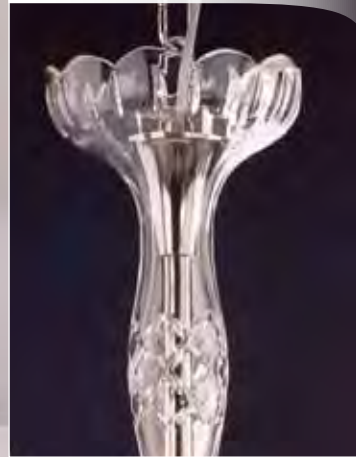

2

1

1

**LU 2396/6+3 gold**

Ø 85cm; H 47cm

9 x E14/40W

2

**LU 2396/6+3 nickel**

Ø 85cm; H 47cm

9 x E14/40W

1 24 Karat Gold Plated

1-2 Schöler/Austria, lead crystal - handcut

DETAILANSICHT

Luster auch in  
GOLD erhältlich

2

1