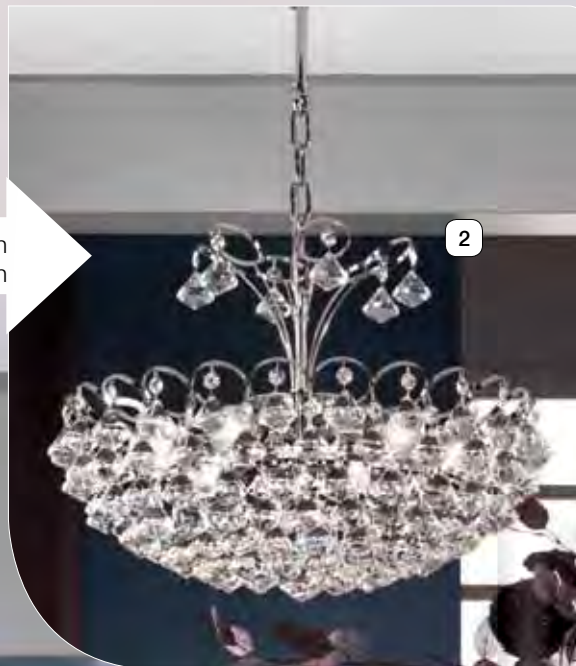

2

**DLU 2397/4/40 gold**

Ø 40cm; H 33cm

4 x E14/40W

3

**WA 2-1224/2 gold**

B 27cm, H 20cm, T 15cm

2 x E14/40W

4

**WA 2-1224/2 chrom**

B 27cm, H 20cm, T 15cm

2 x E14/40W

DETAILANSICHT

Luster auch in  
CHROM erhältlich

1

1

**LU 2397/6/55 gold**

Ø 55cm; H 40cm  
6 x E27/60W

2

**LU 2397/6/55 chrom**

Ø 55cm; H 40cm  
6 x E27/60W

1 24 Karat Gold Plated

1-2 ORION HIGH QUALITY CRYSTAL

**orion**  
Leuchten mit Stil