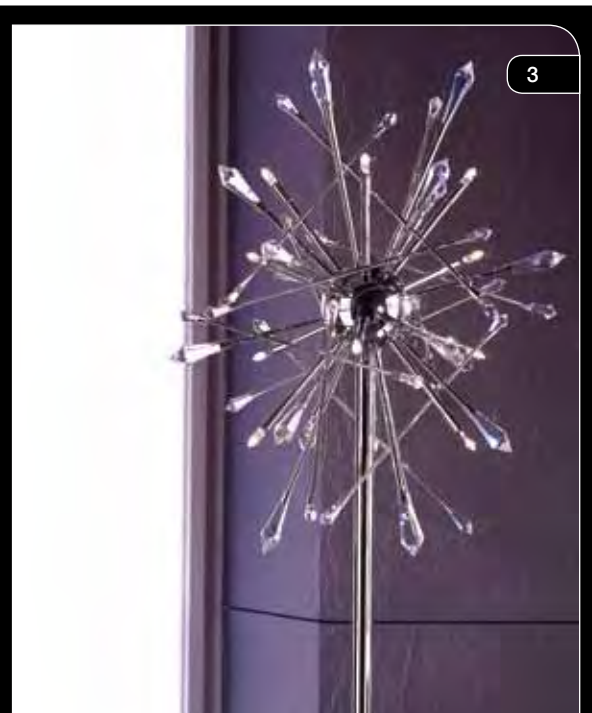

1

**LU 2392/8/altsilber**  
 ODER **LU 2392/8/altpatina**  
 Ø 72cm; H 36cm  
 incl. 8 x G9/25W (max. 40W)  
 Glas 479 klar-Schliff

LU usable as hanging or flush-fixtute alternatively

2

**DLU 2392/8/altsilber**  
 ODER **DLU 2392/8/altpatina**  
 Ø 72cm; H 36cm  
 incl. 8 x G9/25W (max. 40W)  
 Glas 479 klar-Schliff

Austrian High Lead Crystal 1A 1-2

1

2

3

**WA 2- 1198/6/gold**  
 ODER **WA 2- 1198/6/chrom**  
 Ø 40cm; T 19cm  
 incl. 6 x 12V/10W halogen

**LA 4- 1100/6/gold**  
 ODER **LA 4- 1100/6/chrom**  
 Ø 35cm; H 38cm  
 incl. 6 x 12V/10W halogen