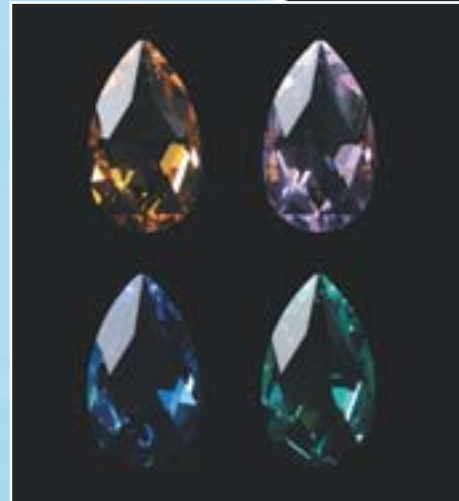

- Swarovski Strass

Wachtel 8721/50x29, topas, rosa, blau, grün

for series:

Mobile Feng Shui, Chandelier LU 2364